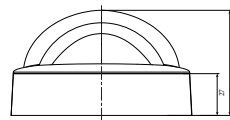

IK: 09
PF: 0.95
Класс электрозащиты: III класс (SELV)
Входное напряжение, V: 24V
Индекс цветопередачи, CRI: ≥80
Рабочая температура: -40°C ~ +50°C
Гарантированный срок эксплуатации, часы: >50 000ч

Артикул	Наименование	Мощность, Вт	Размеры, мм	Входное напряжение, В	Угол рассеивания	Цветовая температура, К	Вес, кг
916006010	WIND EYE 6W Single color 24V IP66	6Вт	117x103x68	24В	52x110°	3000K-5000K	1,0кг
916006020	WIND EYE 6W RED 24V IP66	6Вт	117x103x68	24В	52x110°	RED	1,0кг
916006030	WIND EYE 6W GREEN 24V IP66	6Вт	117x103x68	24В	52x110°	GREEN	1,0кг
916006040	WIND EYE 6W BLUE 24V IP66	6Вт	117x103x68	24В	52x110°	BLUE	1,0кг
916006050	WIND EYE 6W RGBW 24V IP66	6Вт	117x103x68	24В	52x110°	RGBW	1,0кг