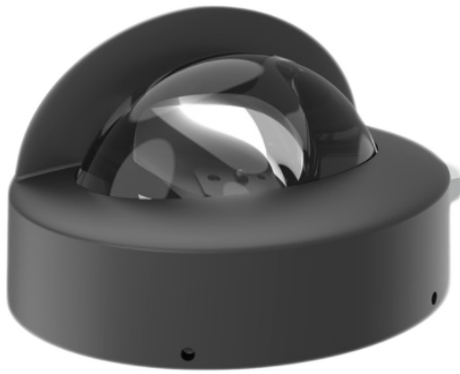

RAL

светильники для архитектурного освещения оконных проемов

WIND EYE

ХАРАКТЕРИСТИКИ

Корпус: Литой под давлением алюминий, покрытый полиэстерной порошковой краской.
Стекло: Закаленное стекло, 15мм
Угол раскрытия луча: 52x110°
Цвет корпуса: RAL
Цветовая температура, К: 3000K-5000K, Red, Green, Blue, RGBW
Система управления: DMX-512, Switch On\Off
Степень защиты, IP: IP66

IK: 09
PF: 0.95
Класс электрозащиты: III класс (SELV)
Входное напряжение, V: 24V
Индекс цветопередачи, CRI: ≥80
Рабочая температура: -40°C ~ +50°C
Гарантированный срок эксплуатации, часы: >50 000ч

Артикул	Наименование	Мощность, Вт	Размеры, мм	Входное напряжение, В	Угол рассеивания	Цветовая температура, К	Вес, кг
916006010	WIND EYE 6W Single color 24V IP66	6Вт	117x103x68	24В	52x110°	3000K-5000K	1,0кг
916006020	WIND EYE 6W RED 24V IP66	6Вт	117x103x68	24В	52x110°	RED	1,0кг
916006030	WIND EYE 6W GREEN 24V IP66	6Вт	117x103x68	24В	52x110°	GREEN	1,0кг
916006040	WIND EYE 6W BLUE 24V IP66	6Вт	117x103x68	24В	52x110°	BLUE	1,0кг
916006050	WIND EYE 6W RGBW 24V IP66	6Вт	117x103x68	24В	52x110°	RGBW	1,0кг