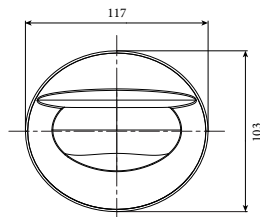

RAL

светильники для архитектурного освещения оконных проемов

WIND EYE

ХАРАКТЕРИСТИКИ

Корпус: Литой под давлением алюминий, покрытый полиэстерной порошковой краской.
Стекло: Закаленное стекло, 15мм
Угол раскрытия луча: 52x110°
Цвет корпуса: RAL
Цветовая температура, К: 3000K-5000K, Red, Green, Blue, RGBW
Система управления: DMX-512, Switch On\Off
Степень защиты, IP: IP66

IK: 09
PF: 0.95
Класс электрозащиты: III класс (SELV)
Входное напряжение, V: 24V
Индекс цветопередачи, CRI: ≥80
Рабочая температура: -40°C ~ +50°C
Гарантированный срок эксплуатации, часы: >50 000ч

Артикул	Наименование	Мощность, Вт	Размеры, мм	Входное напряжение, В	Угол рассеивания	Цветовая температура, К	Вес, кг
916006010	WIND EYE 6W Single color 24V IP66	6Вт	117x103x68	24В	52x110°	3000K-5000K	1,0кг
916006020	WIND EYE 6W RED 24V IP66	6Вт	117x103x68	24В	52x110°	RED	1,0кг
916006030	WIND EYE 6W GREEN 24V IP66	6Вт	117x103x68	24В	52x110°	GREEN	1,0кг
916006040	WIND EYE 6W BLUE 24V IP66	6Вт	117x103x68	24В	52x110°	BLUE	1,0кг
916006050	WIND EYE 6W RGBW 24V IP66	6Вт	117x103x68	24В	52x110°	RGBW	1,0кг