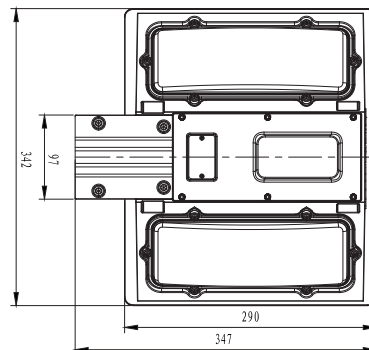

уличный светильник для наружного освещения

TULED PROM

ХАРАКТЕРИСТИКИ

Корпус: Литой под давлением алюминий, покрытый полиэстерной порошковой краской.
Стекло: Поликарбонат
Угол раскрытия луча: 115°, 95x175°
Цвет корпуса: Черный (RAL по запросу)
Цветовая температура, К: 3000К, 4000К
Степень защиты: IP66

ИК: 08
PF: >0.9
Входное напряжение: 220V
Индекс цветопередачи: CRI 70, 80
Рабочая температура: -40°C ~ +70°C
Гарантированный срок эксплуатации: >50 000ч

Артикул	Наименование	Мощность, Вт	Размеры, мм	Входное напряжение, В	Угол рассеивания	Цветовая температура, К	Вес, кг
877070010	TULED PROM 70W 4000K 220V IP66	70Вт	347x342x128	220В	115°, 95x175°	4000К	6кг
877070020	TULED PROM 70W 5000K 220V IP66	70Вт	347x342x128	220В	115°, 95x175°	5000К	6кг