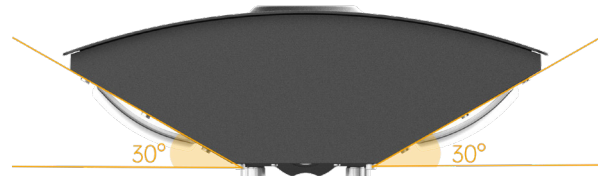

уличный светильник для наружного освещения

TULED PROM

ХАРАКТЕРИСТИКИ

Корпус: Литой под давлением алюминий, покрытый полиэстерной порошковой краской.
Стекло: Поликарбонат
Угол раскрытия луча: 115°, 95x175°
Цвет корпуса: Черный (RAL по запросу)
Цветовая температура, К: 3000К, 4000К
Степень защиты: IP66

ИК: 08
PF: >0.9
Входное напряжение: 220V
Индекс цветопередачи: CRI 70, 80
Рабочая температура: -40°C ~ +70°C
Гарантированный срок эксплуатации: >50 000ч

Артикул	Наименование	Мощность, Вт	Размеры, мм	Входное напряжение, В	Угол рассеивания	Цветовая температура, К	Вес, кг
877070010	TULED PROM 70W 4000K 220V IP66	70Вт	347x342x128	220В	115°, 95x175°	4000К	6кг
877070020	TULED PROM 70W 5000K 220V IP66	70Вт	347x342x128	220В	115°, 95x175°	5000К	6кг