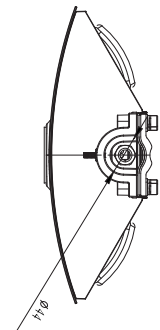

уличный светильник для наружного освещения

TULED PROM

ХАРАКТЕРИСТИКИ

Корпус: Литой под давлением алюминий, покрытый полиэстерной порошковой краской.
Стекло: Поликарбонат
Угол раскрытия луча: 115°, 95x175°
Цвет корпуса: Черный (RAL по запросу)
Цветовая температура, К: 3000К, 4000К
Степень защиты: IP66

ИК: 08
PF: >0.9
Входное напряжение: 220V
Индекс цветопередачи: CRI 70, 80
Рабочая температура: -40°C ~ +70°C
Гарантированный срок эксплуатации: >50 000ч

Артикул	Наименование	Мощность, Вт	Размеры, мм	Входное напряжение, В	Угол рассеивания	Цветовая температура, К	Вес, кг
877070010	TULED PROM 70W 4000K 220V IP66	70Вт	347x342x128	220В	115°, 95x175°	4000К	6кг
877070020	TULED PROM 70W 5000K 220V IP66	70Вт	347x342x128	220В	115°, 95x175°	5000К	6кг