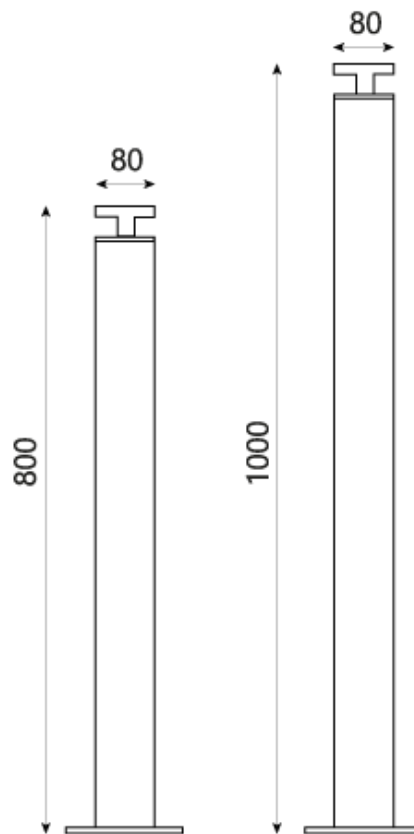

TRIAL

ХАРАКТЕРИСТИКИ

Корпус: Нержавеющая сталь.
 Угол раскрытия луча: 120°
 Цветовая температура : 3000K-4000K
 Система управления: Switch On\Off

Входное напряжение, V: 220V
 Степень защиты, IP: IP65
 Рабочая температура: -20°C ~ +50°C
 Гарантированный срок эксплуатации, часы: >50 000ч

Артикул	Наименование	Мощность, Вт	Размеры, мм	Угол рассеивания	Входное напряжение, В	Цветовая температура, К	Вес, кг
683008010	Trial 8W 800mm 3000K 220V IP65	8Вт	d80x800	120°	220В	3000К	3.0кг
683008020	Trial 8W 800mm 4000K 220V IP65	8Вт	d80x800	120°	220В	4000К	3.0кг
683008030	Trial 8W 1000mm 3000K 220V IP65	8Вт	d80x1000	120°	220В	3000К	3.8кг
683008040	Trial 8W 1000mm 4000K 220V IP65	8Вт	d80x1000	120°	220В	4000К	3.8кг