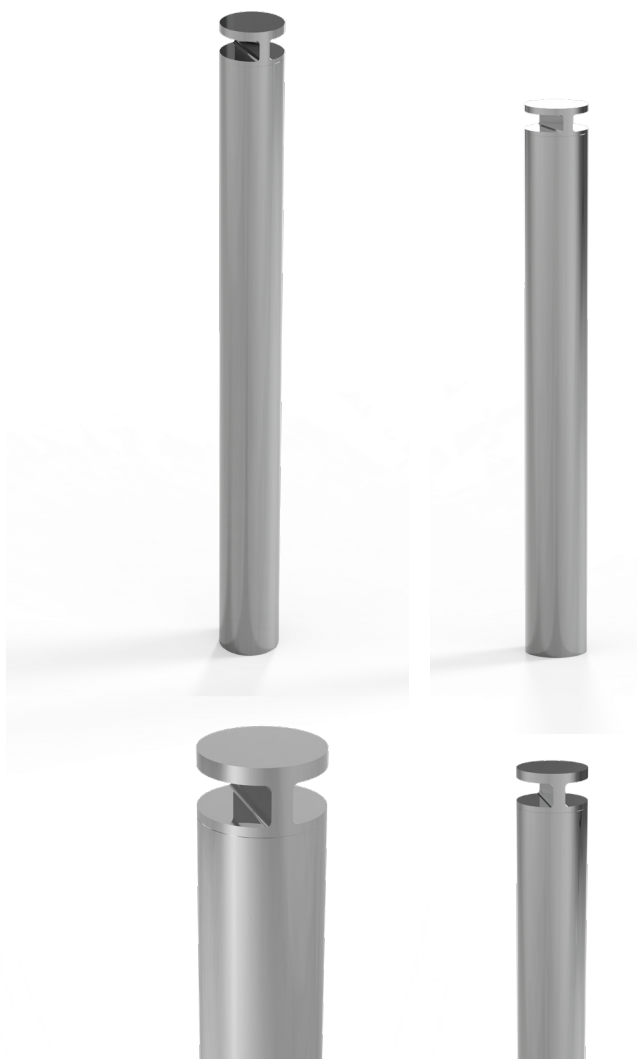

TRIAL

ХАРАКТЕРИСТИКИ

Корпус: Нержавеющая сталь.
 Угол раскрытия луча: 120°
 Цветовая температура : 3000K-4000K
 Система управления: Switch On\Off

Входное напряжение, V: 220V
 Степень защиты, IP: IP65
 Рабочая температура: -20°C ~ +50°C
 Гарантированный срок эксплуатации, часы: >50 000ч

Артикул	Наименование	Мощность, Вт	Размеры, мм	Угол рассеивания	Входное напряжение, В	Цветовая температура, К	Вес, кг
683008010	Trial 8W 800mm 3000K 220V IP65	8Вт	d80x800	120°	220В	3000К	3.0кг
683008020	Trial 8W 800mm 4000K 220V IP65	8Вт	d80x800	120°	220В	4000К	3.0кг
683008030	Trial 8W 1000mm 3000K 220V IP65	8Вт	d80x1000	120°	220В	3000К	3.8кг
683008040	Trial 8W 1000mm 4000K 220V IP65	8Вт	d80x1000	120°	220В	4000К	3.8кг