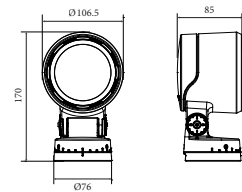

ХАРАКТЕРИСТИКИ

Угол раскрытия луча: 5°, 8°, 10°, 12°, 14°, 16°, 20°, 25°, 30°, 40°, 60°, 10x60°, 20x55°

Цвет корпуса: RAL

Цветовая температура: 2200K-5700K, Tunable White, RGBW

Степень защиты: IP66

ИК: 07

Входное напряжение: 24V/220V

Индекс цветопередачи: CRI >80

Рабочая температура: -30°C ~ +50°C

Гарантированный

срок эксплуатации: >50 000ч

АКСЕССУАРЫ:

Стандартное крепление на чашке

Крепление на лире

Крепление на опору

Артикул	Наименование	Мощность, Вт	Размеры, мм	Входное напряжение, В	Угол рассеивания	Цветовая температура, К	Вес, кг
633012010	ТОРЧИК_1 12W SINGLE COLOR 24V IP66	12Вт	d106,5x85x170	24В	5°, 8°, 14°, 20°, 30°, 40°	2200K-5700K	1,45
633012020	ТОРЧИК_1 12W SINGLE COLOR 220V IP66	12Вт	d106,5x85x170	220В	5°, 8°, 12°, 14°, 20°, 25°, 30°, 40°, 60°	2200K-5700K	1,45
633018010	ТОРЧИК_1 18W TUNABLE WHITE 1800K-6000K 24V IP66	18Вт	d106,5x85x170	24В	10°, 16°, 25°, 40°, 60°	Tunable white (1800K-6000K)	1,45
633018020	ТОРЧИК_1 18W RGBW DMX-512 24V IP66	18Вт	d106,5x85x170	24В	12°, 16°, 25°, 40°, 60°	RGBW	1,45
633030010	ТОРЧИК_2 30W SINGLE COLOR 220V IP66	30Вт	d140x110x221	220В	5°, 8°, 14°, 20°, 30°, 40°	2200K-5700K	2,3
633030020	ТОРЧИК_2 30W TUNABLE WHITE 1800K-6000K 24V IP66	30Вт	d140x110x221	24В	15°, 25°, 40°, 60°, 10x60°, 20x55°	Tunable white (1800K-6000K)	2,3
633030030	ТОРЧИК_2 30W RGBW DMX-512 24V IP66	30Вт	d140x110x221	24В	15°, 25°, 40°, 60°, 10x60°, 20x55°	RGBW	2,3
633-010	Кольцо в грунт ТОРЧИК	-	-	-	-	-	-
633-020	Крепление на лире ТОРЧИК	-	-	-	-	-	-