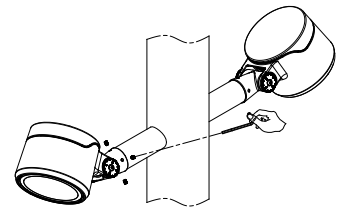

ХАРАКТЕРИСТИКИ

Угол раскрытия луча: 5°, 8°, 10°, 12°, 14°, 16°, 20°, 25°, 30°, 40°, 60°, 10x60°, 20x55°

Цвет корпуса: RAL

Цветовая температура: 2200K-5700K, Tunable White, RGBW

Степень защиты: IP66

ИК: 07

Входное напряжение: 24V/220V

Индекс цветопередачи: CRI >80

Рабочая температура: -30°C ~ +50°C

Гарантированный

срок эксплуатации: >50 000ч

АКСЕССУАРЫ:

Стандартное крепление на чашке

Крепление на лире

Крепление на опору

Артикул	Наименование	Мощность, Вт	Размеры, мм	Входное напряжение, В	Угол рассеивания	Цветовая температура, К	Вес, кг
633012010	ТОРЧИК_1 12W SINGLE COLOR 24V IP66	12Вт	d106,5x85x170	24В	5°, 8°, 14°, 20°, 30°, 40°	2200K-5700K	1,45
633012020	ТОРЧИК_1 12W SINGLE COLOR 220V IP66	12Вт	d106,5x85x170	220В	5°, 8°, 12°, 14°, 20°, 25°, 30°, 40°, 60°	2200K-5700K	1,45
633018010	ТОРЧИК_1 18W TUNABLE WHITE 1800K-6000K 24V IP66	18Вт	d106,5x85x170	24В	10°, 16°, 25°, 40°, 60°	Tunable white (1800K-6000K)	1,45
633018020	ТОРЧИК_1 18W RGBW DMX-512 24V IP66	18Вт	d106,5x85x170	24В	12°, 16°, 25°, 40°, 60°	RGBW	1,45
633030010	ТОРЧИК_2 30W SINGLE COLOR 220V IP66	30Вт	d140x110x221	220В	5°, 8°, 14°, 20°, 30°, 40°	2200K-5700K	2,3
633030020	ТОРЧИК_2 30W TUNABLE WHITE 1800K-6000K 24V IP66	30Вт	d140x110x221	24В	15°, 25°, 40°, 60°, 10x60°, 20x55°	Tunable white (1800K-6000K)	2,3
633030030	ТОРЧИК_2 30W RGBW DMX-512 24V IP66	30Вт	d140x110x221	24В	15°, 25°, 40°, 60°, 10x60°, 20x55°	RGBW	2,3
633-010	Кольцо в грунт ТОРЧИК	-	-	-	-	-	-
633-020	Крепление на лире ТОРЧИК	-	-	-	-	-	-