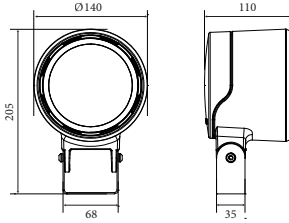

ХАРАКТЕРИСТИКИ

Угол раскрытия луча: 5°, 8°, 10°, 12°, 14°, 16°, 20°, 25°, 30°, 40°, 60°, 10x60°, 20x55°

Цвет корпуса: RAL

Цветовая температура: 2200K-5700K, Tunable White, RGBW

Степень защиты: IP66

ИК: 07

Входное напряжение: 24V/220V

Индекс цветопередачи: CRI >80

Рабочая температура: -30°C ~ +50°C

Гарантированный

срок эксплуатации: >50 000ч

АКСЕССУАРЫ:

Стандартное крепление на чашке

Крепление на лире

Крепление на опору

Артикул	Наименование	Мощность, Вт	Размеры, мм	Входное напряжение, В	Угол рассеивания	Цветовая температура, К	Вес, кг
633012010	ТОРЧИК_1 12W SINGLE COLOR 24V IP66	12Вт	d106,5x85x170	24В	5°, 8°, 14°, 20°, 30°, 40°	2200K-5700K	1,45
633012020	ТОРЧИК_1 12W SINGLE COLOR 220V IP66	12Вт	d106,5x85x170	220В	5°, 8°, 12°, 14°, 20°, 25°, 30°, 40°, 60°	2200K-5700K	1,45
633018010	ТОРЧИК_1 18W TUNABLE WHITE 1800K-6000K 24V IP66	18Вт	d106,5x85x170	24В	10°, 16°, 25°, 40°, 60°	Tunable white (1800K-6000K)	1,45
633018020	ТОРЧИК_1 18W RGBW DMX-512 24V IP66	18Вт	d106,5x85x170	24В	12°, 16°, 25°, 40°, 60°	RGBW	1,45
633030010	ТОРЧИК_2 30W SINGLE COLOR 220V IP66	30Вт	d140x110x221	220В	5°, 8°, 14°, 20°, 30°, 40°	2200K-5700K	2,3
633030020	ТОРЧИК_2 30W TUNABLE WHITE 1800K-6000K 24V IP66	30Вт	d140x110x221	24В	15°, 25°, 40°, 60°, 10x60°, 20x55°	Tunable white (1800K-6000K)	2,3
633030030	ТОРЧИК_2 30W RGBW DMX-512 24V IP66	30Вт	d140x110x221	24В	15°, 25°, 40°, 60°, 10x60°, 20x55°	RGBW	2,3
633-010	Кольцо в грунт ТОРЧИК	-	-	-	-	-	-
633-020	Крепление на лире ТОРЧИК	-	-	-	-	-	-