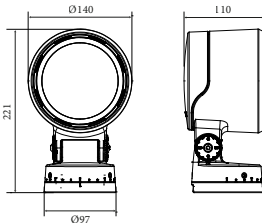

ХАРАКТЕРИСТИКИ

Угол раскрытия луча: 5°, 8°, 10°, 12°, 14°, 16°, 20°, 25°, 30°, 40°, 60°, 10x60°, 20x55°

Цвет корпуса: RAL

Цветовая температура: 2200K-5700K, Tunable White, RGBW

Степень защиты: IP66

ИК: 07

Входное напряжение: 24V/220V

Индекс цветопередачи: CRI >80

Рабочая температура: -30°C ~ +50°C

Гарантированный

срок эксплуатации: >50 000ч

АКСЕССУАРЫ:

Стандартное крепление на чашке

Крепление на лире

Артикул	Наименование	Мощность, Вт	Размеры, мм	Входное напряжение, В	Угол рассеивания	Цветовая температура, К	Вес, кг
633012010	ТОРЧИК_1 12W SINGLE COLOR 24V IP66	12Вт	d106,5x85x170	24В	5°, 8°, 14°, 20°, 30°, 40°	2200K-5700K	1,45
633012020	ТОРЧИК_1 12W SINGLE COLOR 220V IP66	12Вт	d106,5x85x170	220В	5°, 8°, 12°, 14°, 20°, 25°, 30°, 40°, 60°	2200K-5700K	1,45
633018010	ТОРЧИК_1 18W TUNABLE WHITE 1800K-6000K 24V IP66	18Вт	d106,5x85x170	24В	10°, 16°, 25°, 40°, 60°	Tunable white (1800K-6000K)	1,45
633018020	ТОРЧИК_1 18W RGBW DMX-512 24V IP66	18Вт	d106,5x85x170	24В	12°, 16°, 25°, 40°, 60°	RGBW	1,45
633030010	ТОРЧИК_2 30W SINGLE COLOR 220V IP66	30Вт	d140x110x221	220В	5°, 8°, 14°, 20°, 30°, 40°	2200K-5700K	2,3
633030020	ТОРЧИК_2 30W TUNABLE WHITE 1800K-6000K 24V IP66	30Вт	d140x110x221	24В	15°, 25°, 40°, 60°, 10x60°, 20x55°	Tunable white (1800K-6000K)	2,3
633030030	ТОРЧИК_2 30W RGBW DMX-512 24V IP66	30Вт	d140x110x221	24В	15°, 25°, 40°, 60°, 10x60°, 20x55°	RGBW	2,3
633-010	Кольцо в грунт ТОРЧИК	-	-	-	-	-	-
633-020	Крепление на лире ТОРЧИК	-	-	-	-	-	-