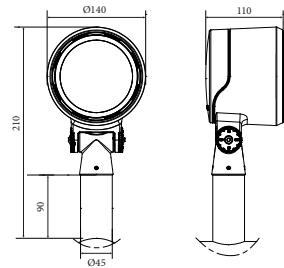

ХАРАКТЕРИСТИКИ

Угол раскрытия луча: 5°, 8°, 10°, 12°, 14°, 16°, 20°, 25°, 30°, 40°, 60°, 10x60°, 20x55°

Цвет корпуса: RAL

Цветовая температура: 2200K-5700K, Tunable White, RGBW

Степень защиты: IP66

ИК: 07

Входное напряжение: 24V/220V

Индекс цветопередачи: CRI >80

Рабочая температура: -30°C ~ +50°C

Гарантированный

срок эксплуатации: >50 000ч

АКСЕССУАРЫ:

Крепление на лире

Крепление на опору

Артикул	Наименование	Мощность, Вт	Размеры, мм	Входное напряжение, В	Угол рассеивания	Цветовая температура, К	Вес, кг
633012010	ТОРЧИК_1 12W SINGLE COLOR 24V IP66	12Вт	d106,5x85x170	24В	5°, 8°, 14°, 20°, 30°, 40°	2200K-5700K	1,45
633012020	ТОРЧИК_1 12W SINGLE COLOR 220V IP66	12Вт	d106,5x85x170	220В	5°, 8°, 12°, 14°, 20°, 25°, 30°, 40°, 60°	2200K-5700K	1,45
633018010	ТОРЧИК_1 18W TUNABLE WHITE 1800K-6000K 24V IP66	18Вт	d106,5x85x170	24В	10°, 16°, 25°, 40°, 60°	Tunable white (1800K-6000K)	1,45
633018020	ТОРЧИК_1 18W RGBW DMX-512 24V IP66	18Вт	d106,5x85x170	24В	12°, 16°, 25°, 40°, 60°	RGBW	1,45
633030010	ТОРЧИК_2 30W SINGLE COLOR 220V IP66	30Вт	d140x110x221	220В	5°, 8°, 14°, 20°, 30°, 40°	2200K-5700K	2,3
633030020	ТОРЧИК_2 30W TUNABLE WHITE 1800K-6000K 24V IP66	30Вт	d140x110x221	24В	15°, 25°, 40°, 60°, 10x60°, 20x55°	Tunable white (1800K-6000K)	2,3
633030030	ТОРЧИК_2 30W RGBW DMX-512 24V IP66	30Вт	d140x110x221	24В	15°, 25°, 40°, 60°, 10x60°, 20x55°	RGBW	2,3
633-010	Кольцо в грунт ТОРЧИК	-	-	-	-	-	-
633-020	Крепление на лире ТОРЧИК	-	-	-	-	-	-