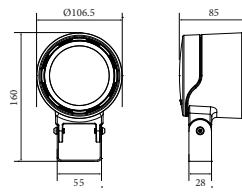

ХАРАКТЕРИСТИКИ

Угол раскрытия луча: 5°, 8°, 10°, 12°, 14°, 16°, 20°, 25°, 30°, 40°, 60°, 10x60°, 20x55°

Цвет корпуса: RAL

Цветовая температура: 2200K-5700K, Tunable White, RGBW

Степень защиты: IP66

ИК: 07

Входное напряжение: 24V/220V

Индекс цветопередачи: CRI >80

Рабочая температура: -30°C ~ +50°C

Гарантированный

срок эксплуатации: >50 000ч

АКСЕССУАРЫ:

Стандартное крепление на чашке

Крепление на лире

Крепление на опору

Артикул	Наименование	Мощность, Вт	Размеры, мм	Входное напряжение, В	Угол рассеивания	Цветовая температура, К	Вес, кг
633012010	ТОРЧИК_1 12W SINGLE COLOR 24V IP66	12Вт	d106,5x85x170	24В	5°, 8°, 14°, 20°, 30°, 40°	2200K-5700K	1,45
633012020	ТОРЧИК_1 12W SINGLE COLOR 220V IP66	12Вт	d106,5x85x170	220В	5°, 8°, 12°, 14°, 20°, 25°, 30°, 40°, 60°	2200K-5700K	1,45
633018010	ТОРЧИК_1 18W TUNABLE WHITE 1800K-6000K 24V IP66	18Вт	d106,5x85x170	24В	10°, 16°, 25°, 40°, 60°	Tunable white (1800K-6000K)	1,45
633018020	ТОРЧИК_1 18W RGBW DMX-512 24V IP66	18Вт	d106,5x85x170	24В	12°, 16°, 25°, 40°, 60°	RGBW	1,45
633030010	ТОРЧИК_2 30W SINGLE COLOR 220V IP66	30Вт	d140x110x221	220В	5°, 8°, 14°, 20°, 30°, 40°	2200K-5700K	2,3
633030020	ТОРЧИК_2 30W TUNABLE WHITE 1800K-6000K 24V IP66	30Вт	d140x110x221	24В	15°, 25°, 40°, 60°, 10x60°, 20x55°	Tunable white (1800K-6000K)	2,3
633030030	ТОРЧИК_2 30W RGBW DMX-512 24V IP66	30Вт	d140x110x221	24В	15°, 25°, 40°, 60°, 10x60°, 20x55°	RGBW	2,3
633-010	Кольцо в грунт ТОРЧИК	-	-	-	-	-	-
633-020	Крепление на лире ТОРЧИК	-	-	-	-	-	-