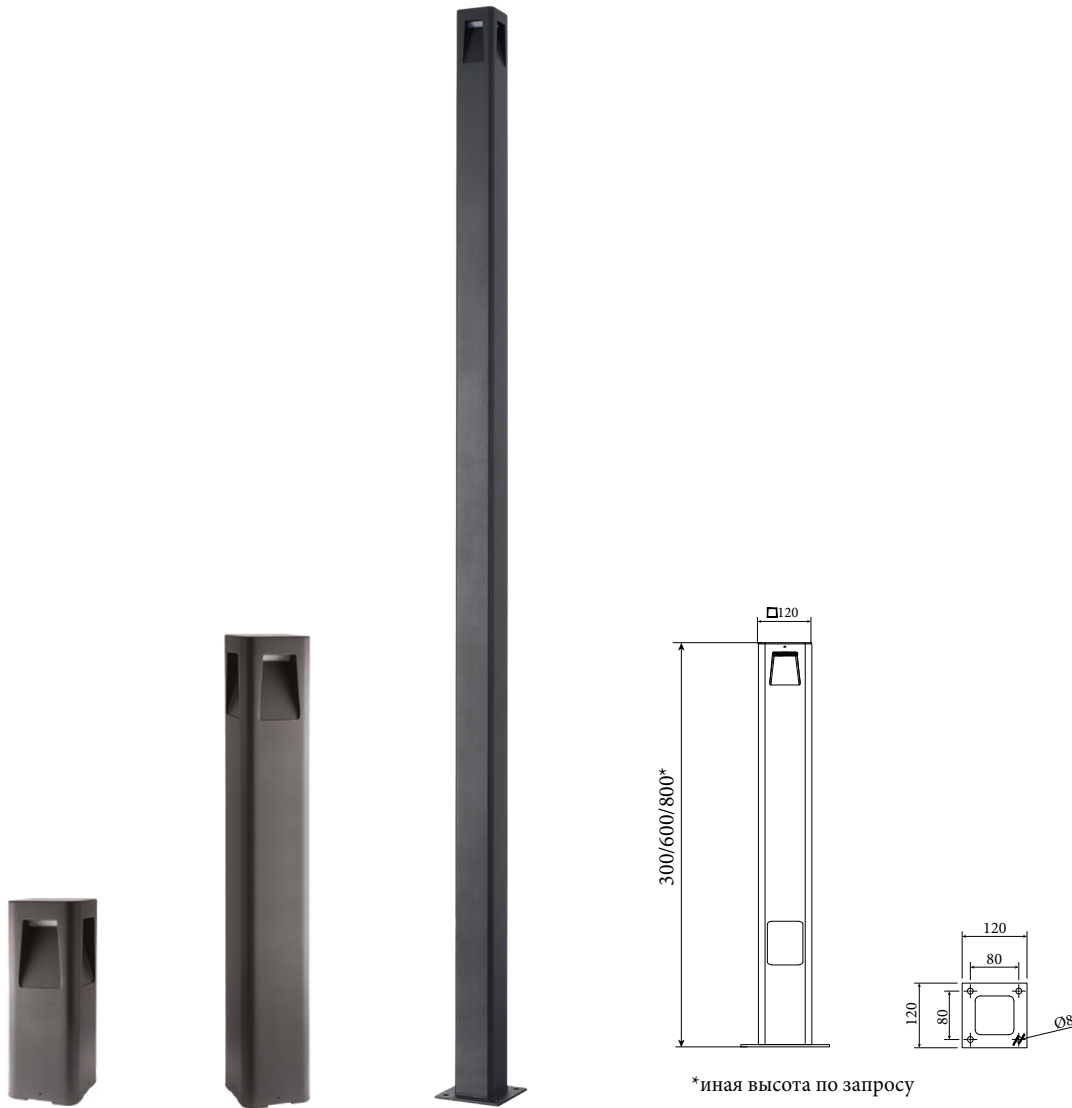

TABLERON-B

ХАРАКТЕРИСТИКИ

Корпус: Литой под давлением алюминий, покрытый полиэстерной порошковой краской
Стекло: Поликарбонат
Цвет корпуса: Черный
Угол раскрытия луча: рассеянный свет
Цветовая температура: 3000-6000K
Степень защиты: IP65

IK: 08
PF: 0.6
Входное напряжение: 220V
Индекс цветопередачи: CRI 80
Рабочая температура: -40°C ~ +45°C
Гарантированный срок эксплуатации: >50 000ч

Артикул	Наименование	Мощность, Вт	Размеры, мм	Входное напряжение, В	Угол рассеивания	Цветовая температура, К	Вес, кг
760007030	TABLERON-B 300 7W single color 220V IP65	7Вт	120x120x300	220В	рассеянный свет	3000К-6000К	1,5кг
760007060	TABLERON-B 600 7W single color 220V IP65	7Вт	120x120x600	220В	рассеянный свет	3000К-6000К	2,5кг
760007080	TABLERON-B 800 7W single color 220V IP65	7Вт	120x120x800	220В	рассеянный свет	3000К-6000К	2,8кг
760007032	TABLERON-B 300 2x7W single color 220V IP65	2x7Вт	120x120x300	220В	рассеянный свет	3000К-6000К	1,5кг
760007062	TABLERON-B 600 2x7W single color 220V IP65	2x7Вт	120x120x600	220В	рассеянный свет	3000К-6000К	2,5кг
760007082	TABLERON-B 800 2x7W single color 220V IP65	2x7Вт	120x120x800	220В	рассеянный свет	3000К-6000К	2,8кг
760007034	TABLERON-B 300 4x7W single color 220V IP65	4x7Вт	120x120x300	220В	рассеянный свет	3000К-6000К	1,5кг
760007064	TABLERON-B 600 4x7W single color 220V IP65	4x7Вт	120x120x600	220В	рассеянный свет	3000К-6000К	2,5кг
760007084	TABLERON-B 800 4xW single color 220V IP65	4x7Вт	120x120x800	220В	рассеянный свет	3000К-6000К	2,8кг