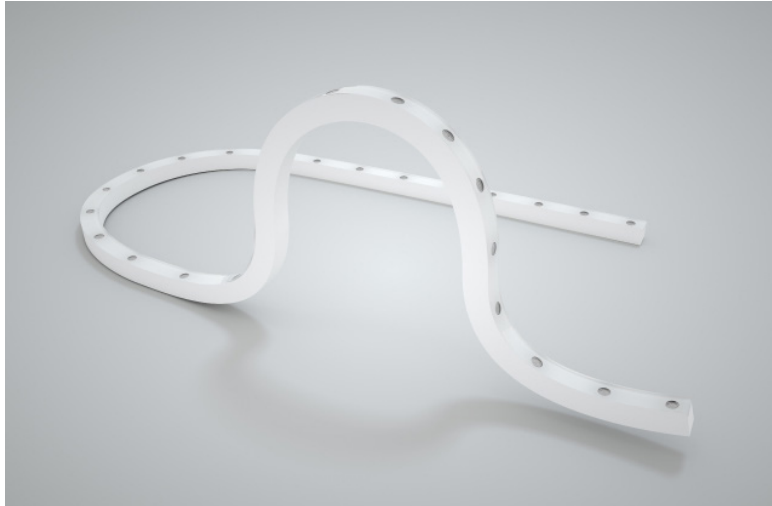

гибкая лента для архитектурного освещения

SCROLL HV

ХАРАКТЕРИСТИКИ

Корпус: Силикон
Угол раскрытия луча: 15°, 20°, 25°, 38°, 60°, 20x40°
Цвет корпуса: Белый
Цветовая температура: 2200К-6500К, Красный, Зеленый, Синий, RGBW
Положение ленты: Вертикальное, Горизонтальное
Степень защиты: IP68

IK: 08
Класс электрозащиты: III класс (SELV)
Входное напряжение: 24V
Индекс цветопередачи: CRI >80
Рабочая температура: -40°C ~ +55°C
Гарантированный срок эксплуатации: >60 000ч

Системы управления:

- 1-10V Dimming
- DALI Dimming
- PWM Dimming
- SPI Pixel Control

Вертикальный изгиб

Горизонтальный изгиб

965-01

965-02

965-03

Аксессуары

Артикул	Наименование	Мощность, Вт	LED кол-во в 1м изделия	Мин. отрезок ленты, см	Размер, мм	Входное напряжение, В	Угол рассеивания	Цветовая температура, К	Мин. радиус изгиба
965017010	SCROLL HV 17W single color 24V IP68	17Вт	24шт	25см	18x18	24В	15°, 20°, 25°, 38°, 60°, 20x40°	2200К-6500К	250мм
965017020	SCROLL HV 17W RED 24V IP68	17Вт	24шт	25см	18x18	24В	15°, 20°, 25°, 38°, 60°, 20x40°	RED	250мм
965017030	SCROLL HV 17W GREEN 24V IP68	17Вт	24шт	25см	18x18	24В	15°, 20°, 25°, 38°, 60°, 20x40°	GREEN	250мм
965017040	SCROLL HV 17W BLUE 24V IP68	17Вт	24шт	25см	18x18	24В	15°, 20°, 25°, 38°, 60°, 20x40°	BLUE	250мм
965024010	SCROLL HV 24W RGBW SPI 24V IP68	24Вт	24шт	25см	18x18	24В	15°, 20°, 25°, 38°, 60°, 20x40°	RGBW	250мм