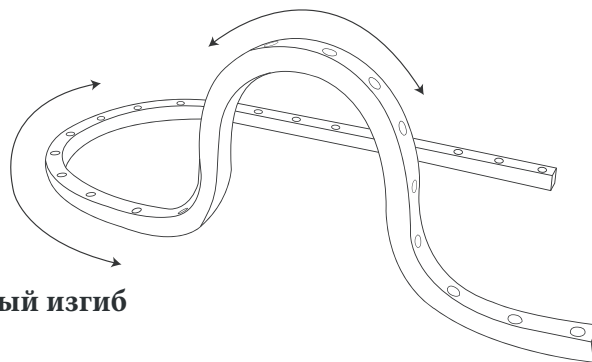

гибкая лента для архитектурного освещения

SCROLL HV

ХАРАКТЕРИСТИКИ

Корпус: Силикон
Угол раскрытия луча: 15°, 20°, 25°, 38°, 60°, 20x40°
Цвет корпуса: Белый
Цветовая температура: 2200К-6500К, Красный, Зеленый, Синий, RGBW
Положение ленты: Вертикальное, Горизонтальное
Степень защиты: IP68

Вертикальный изгиб

Горизонтальный изгиб

965-01

965-02

965-03

Аксессуары

Артикул	Наименование	Мощность, Вт	LED кол-во в 1м изделия	Мин. отрезок ленты, см	Размер, мм	Входное напряжение, В	Угол рассеивания	Цветовая температура, К	Мин. радиус изгиба
965017010	SCROLL HV 17W single color 24V IP68	17Вт	24шт	25см	18x18	24В	15°, 20°, 25°, 38°, 60°, 20x40°	2200К-6500К	250мм
965017020	SCROLL HV 17W RED 24V IP68	17Вт	24шт	25см	18x18	24В	15°, 20°, 25°, 38°, 60°, 20x40°	RED	250мм
965017030	SCROLL HV 17W GREEN 24V IP68	17Вт	24шт	25см	18x18	24В	15°, 20°, 25°, 38°, 60°, 20x40°	GREEN	250мм
965017040	SCROLL HV 17W BLUE 24V IP68	17Вт	24шт	25см	18x18	24В	15°, 20°, 25°, 38°, 60°, 20x40°	BLUE	250мм
965024010	SCROLL HV 24W RGBW SPI 24V IP68	24Вт	24шт	25см	18x18	24В	15°, 20°, 25°, 38°, 60°, 20x40°	RGBW	250мм