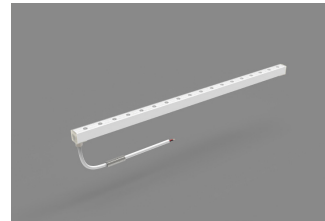

гибкая лента для архитектурного освещения

SCROLL HV

ХАРАКТЕРИСТИКИ

Корпус: Силикон
Угол раскрытия луча: 15°, 20°, 25°, 38°, 60°, 20x40°
Цвет корпуса: Белый
Цветовая температура: 2200К-6500К, Красный, Зеленый, Синий, RGBW
Положение ленты: Вертикальное, Горизонтальное
Степень защиты: IP68

IK: 08
Класс электрозащиты: III класс (SELV)
Входное напряжение: 24V
Индекс цветопередачи: CRI >80
Рабочая температура: -40°C ~ +55°C
Гарантированный срок эксплуатации: >60 000ч

Системы управления:

- -1-10V Dimming
- -DALI Dimming
- -PWM Dimming
- -SPI Pixel Control