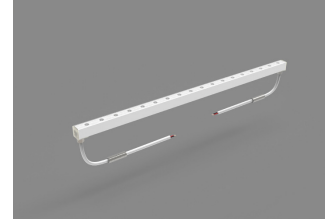

гибкая лента для архитектурного освещения

SCROLL HV

ХАРАКТЕРИСТИКИ

Корпус: Силикон
Угол раскрытия луча: 15°, 20°, 25°, 38°, 60°, 20x40°
Цвет корпуса: Белый
Цветовая температура: 2200К-6500К, Красный, Зеленый, Синий, RGBW
Положение ленты: Вертикальное, Горизонтальное
Степень защиты: IP68

IK: 08
Класс электрозащиты: III класс (SELV)
Входное напряжение: 24V
Индекс цветопередачи: CRI >80
Рабочая температура: -40°C ~ +55°C
Гарантированный срок эксплуатации: >60 000ч

Системы управления:

- 1-10V Dimming
- DALI Dimming
- PWM Dimming
- SPI Pixel Control

Вертикальный изгиб

Горизонтальный изгиб

965-01

965-02

965-03

Аксессуары

Артикул	Наименование	Мощность, Вт	LED кол-во в 1м изделия	Мин. отрезок ленты, см	Размер, мм	Входное напряжение, В	Угол рассеивания	Цветовая температура, К	Мин. радиус изгиба
965017010	SCROLL HV 17W single color 24V IP68	17Вт	24шт	25см	18x18	24В	15°, 20°, 25°, 38°, 60°, 20x40°	2200К-6500К	250мм
965017020	SCROLL HV 17W RED 24V IP68	17Вт	24шт	25см	18x18	24В	15°, 20°, 25°, 38°, 60°, 20x40°	RED	250мм
965017030	SCROLL HV 17W GREEN 24V IP68	17Вт	24шт	25см	18x18	24В	15°, 20°, 25°, 38°, 60°, 20x40°	GREEN	250мм
965017040	SCROLL HV 17W BLUE 24V IP68	17Вт	24шт	25см	18x18	24В	15°, 20°, 25°, 38°, 60°, 20x40°	BLUE	250мм
965024010	SCROLL HV 24W RGBW SPI 24V IP68	24Вт	24шт	25см	18x18	24В	15°, 20°, 25°, 38°, 60°, 20x40°	RGBW	250мм