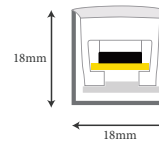

гибкая лента для архитектурного освещения

SCROLL HV

ХАРАКТЕРИСТИКИ

Корпус: Силикон
Угол раскрытия луча: 15°, 20°, 25°, 38°, 60°, 20x40°
Цвет корпуса: Белый
Цветовая температура: 2200К-6500К, Красный, Зеленый, Синий, RGBW
Положение ленты: Вертикальное, Горизонтальное
Степень защиты: IP68

Вертикальный изгиб

Горизонтальный изгиб

965-01

965-02

965-03

Аксессуары

Артикул	Наименование	Мощность, Вт	LED кол-во в 1м изделия	Мин. отрезок ленты, см	Размер, мм	Входное напряжение, В	Угол рассеивания	Цветовая температура, К	Мин. радиус изгиба
965017010	SCROLL HV 17W single color 24V IP68	17Вт	24шт	25см	18x18	24В	15°, 20°, 25°, 38°, 60°, 20x40°	2200К-6500К	250мм
965017020	SCROLL HV 17W RED 24V IP68	17Вт	24шт	25см	18x18	24В	15°, 20°, 25°, 38°, 60°, 20x40°	RED	250мм
965017030	SCROLL HV 17W GREEN 24V IP68	17Вт	24шт	25см	18x18	24В	15°, 20°, 25°, 38°, 60°, 20x40°	GREEN	250мм
965017040	SCROLL HV 17W BLUE 24V IP68	17Вт	24шт	25см	18x18	24В	15°, 20°, 25°, 38°, 60°, 20x40°	BLUE	250мм
965024010	SCROLL HV 24W RGBW SPI 24V IP68	24Вт	24шт	25см	18x18	24В	15°, 20°, 25°, 38°, 60°, 20x40°	RGBW	250мм