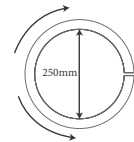

гибкая лента для архитектурного освещения

SCROLL HV

ХАРАКТЕРИСТИКИ

Корпус: Силикон
Угол раскрытия луча: 15°, 20°, 25°, 38°, 60°, 20x40°
Цвет корпуса: Белый
Цветовая температура: 2200К-6500К, Красный, Зеленый, Синий, RGBW
Положение ленты: Вертикальное, Горизонтальное
Степень защиты: IP68

Вертикальный изгиб

Горизонтальный изгиб

965-01

965-02

965-03

Аксессуары

Артикул	Наименование	Мощность, Вт	LED кол-во в 1м изделия	Мин. отрезок ленты, см	Размер, мм	Входное напряжение, В	Угол рассеивания	Цветовая температура, К	Мин. радиус изгиба
965017010	SCROLL HV 17W single color 24V IP68	17Вт	24шт	25см	18x18	24В	15°, 20°, 25°, 38°, 60°, 20x40°	2200К-6500К	250мм
965017020	SCROLL HV 17W RED 24V IP68	17Вт	24шт	25см	18x18	24В	15°, 20°, 25°, 38°, 60°, 20x40°	RED	250мм
965017030	SCROLL HV 17W GREEN 24V IP68	17Вт	24шт	25см	18x18	24В	15°, 20°, 25°, 38°, 60°, 20x40°	GREEN	250мм
965017040	SCROLL HV 17W BLUE 24V IP68	17Вт	24шт	25см	18x18	24В	15°, 20°, 25°, 38°, 60°, 20x40°	BLUE	250мм
965024010	SCROLL HV 24W RGBW SPI 24V IP68	24Вт	24шт	25см	18x18	24В	15°, 20°, 25°, 38°, 60°, 20x40°	RGBW	250мм