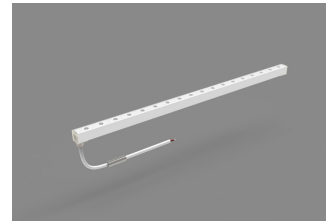

гибкая лента для архитектурного освещения

SCROLL HV

ХАРАКТЕРИСТИКИ

Корпус: Силикон
Угол раскрытия луча: 15°, 20°, 25°, 38°, 60°, 20x40°
Цвет корпуса: Белый
Цветовая температура: 2200К-6500К, Красный, Зеленый, Синий, RGBW
Положение ленты: Вертикальное, Горизонтальное
Степень защиты: IP68

ИК: 08
Класс электрозащиты: III класс (SELV)
Входное напряжение: 24V
Индекс цветопередачи: CRI >80
Рабочая температура: -40°C ~ +55°C
Гарантированный срок эксплуатации: >60 000ч

Системы управления:

- -DMX-512 Control
- -DMX Dimming
- -1-10V Dimming
- -DALI Dimming
- -PWM Dimming
- -TRIAC Dimming
- -SPI Pixel Control