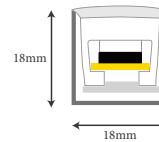

гибкая лента для архитектурного освещения

SCROLL HV

ХАРАКТЕРИСТИКИ

Корпус: Силикон
Угол раскрытия луча: 15°, 20°, 25°, 38°, 60°, 20x40°
Цвет корпуса: Белый
Цветовая температура: 2200К-6500К, Красный, Зеленый, Синий, RGBW
Положение ленты: Вертикальное, Горизонтальное
Степень защиты: IP68

ИК: 08
Класс электрозащиты: III класс (SELV)
Входное напряжение: 24V
Индекс цветопередачи: CRI >80
Рабочая температура: -40°C ~ +55°C
Гарантированный срок эксплуатации: >60 000ч

Системы управления:

- -DMX-512 Control
- -DMX Dimming
- -1-10V Dimming
- -DALI Dimming
- -PWM Dimming
- -TRIAC Dimming
- -SPI Pixel Control

Вертикальный изгиб

Горизонтальный изгиб

965-01

965-02

965-03

Аксессуары

Артикул	Наименование	Мощность, Вт	LED кол-во в 1м изделия	Мин. отрезок ленты, см	Размер, мм	Входное напряжение, В	Угол рассеивания	Цветовая температура, К	Мин. радиус изгиба
965017010	SCROLL HV 17W single color 24V IP68	17Вт	24шт	25см	18x18	24В	15°, 20°, 25°, 38°, 60°, 20x40°	2200К-6500К	250мм
965017020	SCROLL HV 17W RED 24V IP68	17Вт	24шт	25см	18x18	24В	15°, 20°, 25°, 38°, 60°, 20x40°	RED	250мм
965017030	SCROLL HV 17W GREEN 24V IP68	17Вт	24шт	25см	18x18	24В	15°, 20°, 25°, 38°, 60°, 20x40°	GREEN	250мм
965017040	SCROLL HV 17W BLUE 24V IP68	17Вт	24шт	25см	18x18	24В	15°, 20°, 25°, 38°, 60°, 20x40°	BLUE	250мм
965024010	SCROLL HV 24W RGBW SPI 24V IP68	24Вт	24шт	25см	18x18	24В	15°, 20°, 25°, 38°, 60°, 20x40°	RGBW	250мм