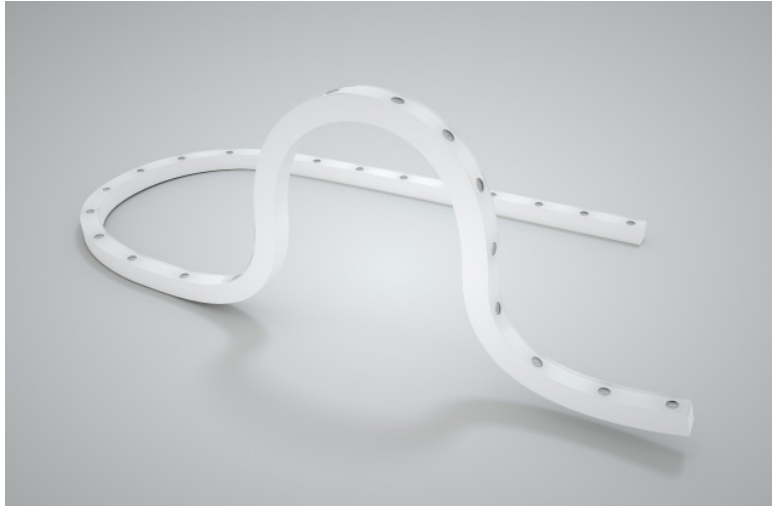

гибкая лента для архитектурного освещения

SCROLL HV

ХАРАКТЕРИСТИКИ

Корпус: Силикон
Угол раскрытия луча: 15°, 20°, 25°, 38°, 60°, 20x40°
Цвет корпуса: Белый
Цветовая температура: 2200К-6500К, Красный, Зеленый, Синий, RGBW
Положение ленты: Вертикальное, Горизонтальное
Степень защиты: IP68

ИК: 08
Класс электрозащиты: III класс (SELV)
Входное напряжение: 24V
Индекс цветопередачи: CRI >80
Рабочая температура: -40°C ~ +55°C
Гарантированный срок эксплуатации: >60 000ч

Системы управления:

- -DMX-512 Control
- -DMX Dimming
- -1-10V Dimming
- -DALI Dimming
- -PWM Dimming
- -TRIAC Dimming
- -SPI Pixel Control