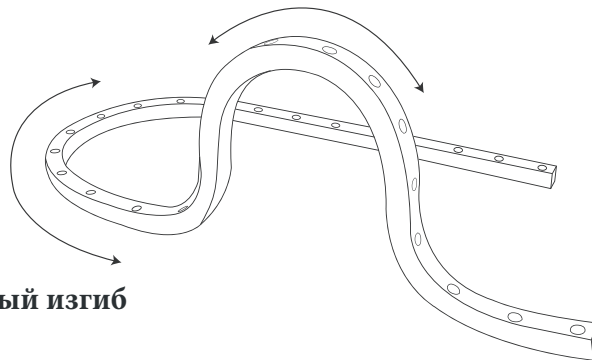

Вертикальный изгиб

Горизонтальный изгиб

965-01

965-02

965-03

Аксессуары

Артикул	Наименование	Мощность, Вт	LED кол-во в 1м изделия	Мин. отрезок ленты, см	Размер, мм	Входное напряжение, В	Угол рассеивания	Цветовая температура, К	Мин. радиус изгиба
965017010	SCROLL HV 17W single color 24V IP68	17Вт	24шт	25см	18x18	24В	15°, 20°, 25°, 38°, 60°, 20x40°	2200К-6500К	250мм
965017020	SCROLL HV 17W RED 24V IP68	17Вт	24шт	25см	18x18	24В	15°, 20°, 25°, 38°, 60°, 20x40°	RED	250мм
965017030	SCROLL HV 17W GREEN 24V IP68	17Вт	24шт	25см	18x18	24В	15°, 20°, 25°, 38°, 60°, 20x40°	GREEN	250мм
965017040	SCROLL HV 17W BLUE 24V IP68	17Вт	24шт	25см	18x18	24В	15°, 20°, 25°, 38°, 60°, 20x40°	BLUE	250мм
965024010	SCROLL HV 24W RGBW SPI 24V IP68	24Вт	24шт	25см	18x18	24В	15°, 20°, 25°, 38°, 60°, 20x40°	RGBW	250мм