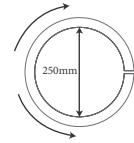

гибкая лента для архитектурного освещения

SCROLL HV

ХАРАКТЕРИСТИКИ

Корпус: Силикон
Угол раскрытия луча: 15°, 20°, 25°, 38°, 60°, 20x40°
Цвет корпуса: Белый
Цветовая температура: 2200К-6500К, Красный, Зеленый, Синий, RGBW
Положение ленты: Вертикальное, Горизонтальное
Степень защиты: IP68

ИК: 08
Класс электрозащиты: III класс (SELV)
Входное напряжение: 24V
Индекс цветопередачи: CRI >80
Рабочая температура: -40°C ~ +55°C
Гарантированный срок эксплуатации: >60 000ч

Системы управления:

- -DMX-512 Control
- -DMX Dimming
- -1-10V Dimming
- -DALI Dimming
- -PWM Dimming
- -TRIAC Dimming
- -SPI Pixel Control

Вертикальный изгиб

Горизонтальный изгиб

965-01

965-02

965-03

Аксессуары

Артикул	Наименование	Мощность, Вт	LED кол-во в 1м изделия	Мин. отрезок ленты, см	Размер, мм	Входное напряжение, В	Угол рассеивания	Цветовая температура, К	Мин. радиус изгиба
965017010	SCROLL HV 17W single color 24V IP68	17Вт	24шт	25см	18x18	24В	15°, 20°, 25°, 38°, 60°, 20x40°	2200К-6500К	250мм
965017020	SCROLL HV 17W RED 24V IP68	17Вт	24шт	25см	18x18	24В	15°, 20°, 25°, 38°, 60°, 20x40°	RED	250мм
965017030	SCROLL HV 17W GREEN 24V IP68	17Вт	24шт	25см	18x18	24В	15°, 20°, 25°, 38°, 60°, 20x40°	GREEN	250мм
965017040	SCROLL HV 17W BLUE 24V IP68	17Вт	24шт	25см	18x18	24В	15°, 20°, 25°, 38°, 60°, 20x40°	BLUE	250мм
965024010	SCROLL HV 24W RGBW SPI 24V IP68	24Вт	24шт	25см	18x18	24В	15°, 20°, 25°, 38°, 60°, 20x40°	RGBW	250мм