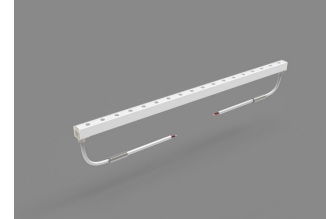

гибкая лента для архитектурного освещения

SCROLL HV

ХАРАКТЕРИСТИКИ

Корпус: Силикон
Угол раскрытия луча: 15°, 20°, 25°, 38°, 60°, 20x40°
Цвет корпуса: Белый
Цветовая температура: 2200К-6500К, Красный, Зеленый, Синий, RGBW
Положение ленты: Вертикальное, Горизонтальное
Степень защиты: IP68

ИК: 08
Класс электрозащиты: III класс (SELV)
Входное напряжение: 24V
Индекс цветопередачи: CRI >80
Рабочая температура: -40°C ~ +55°C
Гарантированный срок эксплуатации: >60 000ч

Системы управления:

- -DMX-512 Control
- -DMX Dimming
- -1-10V Dimming
- -DALI Dimming
- -PWM Dimming
- -TRIAC Dimming
- -SPI Pixel Control