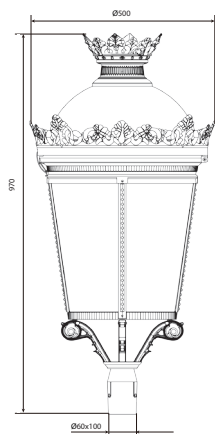

RONDO

ХАРАКТЕРИСТИКИ

Корпус: Литой под давлением алюминий, покрытый полиэстерной порошковой краской.

Стекло: поликарбонат

Диаметр крепления: d60

Угол раскрытия луча: 120°, 150°x50°, 120°x40°, 140°x60°, 150°x60°, 100°x60°, 140°x50°.

Цвет корпуса: Черный, RAL

ИК: 08

Входное напряжение, V: 220V

Степень защиты, IP: IP66

Рабочая температура: -40°C ~ +45°C

Гарантированный

срок эксплуатации, часы: >50 000ч

Артикул	Наименование	Мощность, Вт	Размеры, мм	Входное напряжение, В	Угол рассеивания	Цветовая температура, К	Вес, кг
617030010	RONDO 30W single color 220V IP66	30Вт	d500x970	220В	120°,100°x60°,150°x120°, 120°x140°, 140°x60°, 150°x60°, 140°x50°	2700К-5700К	10кг
617040010	RONDO 40W single color 220V IP66	40Вт	d500x970	220В	120°,100°x60°,150°x120°, 120°x140°, 140°x60°, 150°x60°, 140°x50°	2700К-5700К	10,2кг
617060010	RONDO 60W single color 220V IP66	60Вт	d500x970	220В	120°,100°x60°,150°x120°, 120°x140°, 140°x60°, 150°x60°, 140°x50°	2700К-5700К	10,2кг
617080010	RONDO 80W single color 220V IP66	80Вт	d500x970	220В	120°,100°x60°,150°x120°, 120°x140°, 140°x60°, 150°x60°, 140°x50°	2700К-5700К	10,5кг