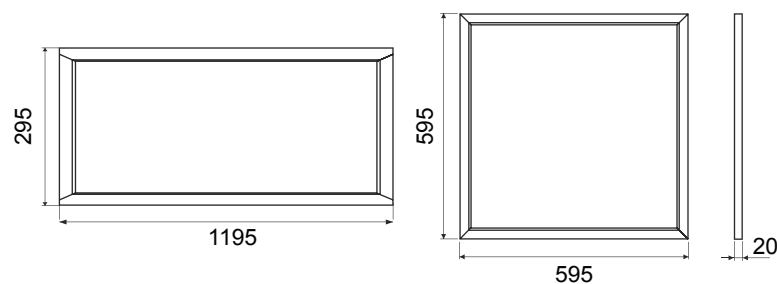

Потолочный светильник с различными вариантами крепления и встроенным блоком питания.

Гарантия 5 лет.

- Корпус:** Экструдированный алюминиевый профиль
- Высота корпуса:** 20мм
- Рассеиватель:** Равномерный матовый. Распределение светового потока без точечности и мерцания.
- Цвет корпуса:** Белый
- Цветовая температура:** 3000К -5000К
- Индекс цветопередачи, CRI:** >80
- Коэффициент пульсации:** <1%
- Коэффициент мощности:** 0.95
- Рабочая температура:** -25°C до +45°C

ВАРИАНТЫ МОНТАЖА

Армстронг

Подвесной

Артикул	Наименование	Мощность, W	Размеры, мм	Входное напряжение, V	Цветовая температура, K	Свет	Вес, кг
815034003	PANEL HELY 34W single color IP54	34W	595x595x20	220V	3000K-5000K	рассеянный свет	3.3
815034004	PANEL HELY 34W single color IP54	34W	1195x295x20	220V	3000K-5000K	рассеянный свет	3.7