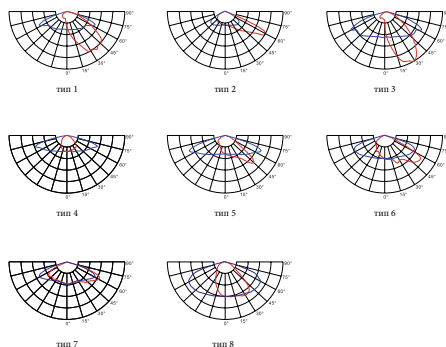

Артикул	Наименование	Мощность, Вт	Размер, мм	Входное напряжение, В	Угол рассеивания	Цветовая температура, К	Вес, кг
614040010	OUTLED NEMA S 40W 220V IP66	40Вт	458x240x100	220В	(1-8 тип)	3000К-5000К	5.2кг
614060010	OUTLED NEMA S 60W 220V IP66	60Вт	458x240x100	220В	(1-8 тип)	3000К-5000К	5.2кг
614080010	OUTLED NEMA S 80W 220V IP66	80Вт	458x240x100	220В	(1-8 тип)	3000К-5000К	5.2кг
614100010	OUTLED NEMA M 100W 220V IP66	100Вт	590x314x130	220В	(1-8 тип)	3000К-5000К	8.3кг
614130010	OUTLED NEMA M 130W 220V IP66	130Вт	590x314x130	220В	(1-8 тип)	3000К-5000К	8.3кг
614150010	OUTLED NEMA L 150W 220V IP66	150Вт	730x340x140	220В	(1-8 тип)	3000К-5000К	11кг
614180010	OUTLED NEMA L 180W 220V IP66	180Вт	730x340x140	220В	(1-8 тип)	3000К-5000К	11кг
614200010	OUTLED NEMA L 200W 220V IP66	200Вт	730x340x140	220В	(1-8 тип)	3000К-5000К	11кг
614215010	OUTLED NEMA L 215W 220V IP66	215Вт	730x340x140	220В	(1-8 тип)	3000К-5000К	11кг