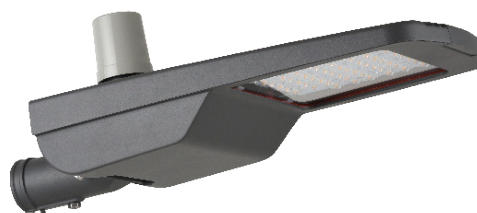

OUTLED NEMA M