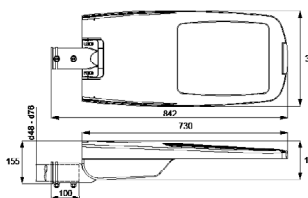

OUTLED NEMA

ХАРАКТЕРИСТИКИ

Корпус: Литой под давлением алюминий, покрытый полиэстерной порошковой краской.
Диаметр крепления: d48-d76
Угол раскрытия луча: 1-8 тип
Цвет корпуса: Черный, Серый
Цветовая температура, К: 3000К-5000К
Система управления: Switch On\Off

OUTLED NEMA S

OUTLED NEMA M

OUTLED NEMA L

Артикул	Наименование	Мощность, Вт	Размер, мм	Входное напряжение, В	Угол рассеивания	Цветовая температура, К	Вес, кг
614040010	OUTLED NEMA S 40W 220V IP66	40Вт	458x240x100	220В	(1-8 тип)	3000К-5000К	5.2кг
614060010	OUTLED NEMA S 60W 220V IP66	60Вт	458x240x100	220В	(1-8 тип)	3000К-5000К	5.2кг
614080010	OUTLED NEMA S 80W 220V IP66	80Вт	458x240x100	220В	(1-8 тип)	3000К-5000К	5.2кг
614100010	OUTLED NEMA M 100W 220V IP66	100Вт	590x314x130	220В	(1-8 тип)	3000К-5000К	8.3кг
614130010	OUTLED NEMA M 130W 220V IP66	130Вт	590x314x130	220В	(1-8 тип)	3000К-5000К	8.3кг
614150010	OUTLED NEMA L 150W 220V IP66	150Вт	730x340x140	220В	(1-8 тип)	3000К-5000К	11кг
614180010	OUTLED NEMA L 180W 220V IP66	180Вт	730x340x140	220В	(1-8 тип)	3000К-5000К	11кг
614200010	OUTLED NEMA L 200W 220V IP66	200Вт	730x340x140	220В	(1-8 тип)	3000К-5000К	11кг
614215010	OUTLED NEMA L 215W 220V IP66	215Вт	730x340x140	220В	(1-8 тип)	3000К-5000К	11кг