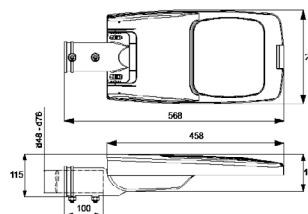

OUTLED NEMA

ХАРАКТЕРИСТИКИ

Корпус: Литой под давлением алюминий, покрытый полиэстерной порошковой краской.
Диаметр крепления: d48-d76
Угол раскрытия луча: 1-8 тип
Цвет корпуса: Черный, Серый
Цветовая температура, К: 3000К-5000К
Система управления: Switch On\Off

OUTLED NEMA S

OUTLED NEMA M

OUTLED NEMA L

Артикул	Наименование	Мощность, Вт	Размер, мм	Входное напряжение, В	Угол рассеивания	Цветовая температура, К	Вес, кг
614040010	OUTLED NEMA S 40W 220V IP66	40Вт	458x240x100	220В	(1-8 тип)	3000К-5000К	5.2кг
614060010	OUTLED NEMA S 60W 220V IP66	60Вт	458x240x100	220В	(1-8 тип)	3000К-5000К	5.2кг
614080010	OUTLED NEMA S 80W 220V IP66	80Вт	458x240x100	220В	(1-8 тип)	3000К-5000К	5.2кг
614100010	OUTLED NEMA M 100W 220V IP66	100Вт	590x314x130	220В	(1-8 тип)	3000К-5000К	8.3кг
614130010	OUTLED NEMA M 130W 220V IP66	130Вт	590x314x130	220В	(1-8 тип)	3000К-5000К	8.3кг
614150010	OUTLED NEMA L 150W 220V IP66	150Вт	730x340x140	220В	(1-8 тип)	3000К-5000К	11кг
614180010	OUTLED NEMA L 180W 220V IP66	180Вт	730x340x140	220В	(1-8 тип)	3000К-5000К	11кг
614200010	OUTLED NEMA L 200W 220V IP66	200Вт	730x340x140	220В	(1-8 тип)	3000К-5000К	11кг
614215010	OUTLED NEMA L 215W 220V IP66	215Вт	730x340x140	220В	(1-8 тип)	3000К-5000К	11кг