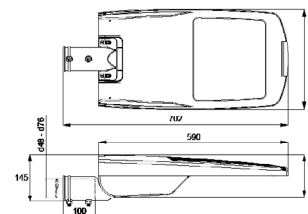

OUTLED NEMA

ХАРАКТЕРИСТИКИ

Корпус: Литой под давлением алюминий, покрытый полиэстерной порошковой краской.
Диаметр крепления: d48-d76
Угол раскрытия луча: 1-8 тип
Цвет корпуса: Черный, Серый
Цветовая температура, К: 3000К-5000К
Система управления: Switch On\Off

OUTLED NEMA S

OUTLED NEMA M

OUTLED NEMA L

Артикул	Наименование	Мощность, Вт	Размер, мм	Входное напряжение, В	Угол рассеивания	Цветовая температура, К	Вес, кг
614040010	OUTLED NEMA S 40W 220V IP66	40Вт	458x240x100	220В	(1-8 тип)	3000К-5000К	5.2кг
614060010	OUTLED NEMA S 60W 220V IP66	60Вт	458x240x100	220В	(1-8 тип)	3000К-5000К	5.2кг
614080010	OUTLED NEMA S 80W 220V IP66	80Вт	458x240x100	220В	(1-8 тип)	3000К-5000К	5.2кг
614100010	OUTLED NEMA M 100W 220V IP66	100Вт	590x314x130	220В	(1-8 тип)	3000К-5000К	8.3кг
614130010	OUTLED NEMA M 130W 220V IP66	130Вт	590x314x130	220В	(1-8 тип)	3000К-5000К	8.3кг
614150010	OUTLED NEMA L 150W 220V IP66	150Вт	730x340x140	220В	(1-8 тип)	3000К-5000К	11кг
614180010	OUTLED NEMA L 180W 220V IP66	180Вт	730x340x140	220В	(1-8 тип)	3000К-5000К	11кг
614200010	OUTLED NEMA L 200W 220V IP66	200Вт	730x340x140	220В	(1-8 тип)	3000К-5000К	11кг
614215010	OUTLED NEMA L 215W 220V IP66	215Вт	730x340x140	220В	(1-8 тип)	3000К-5000К	11кг