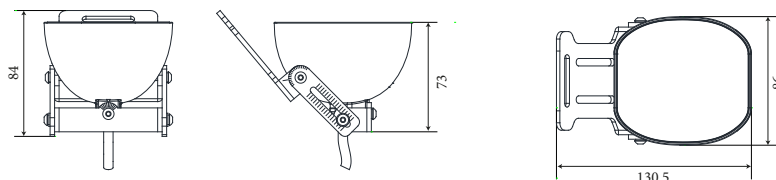

ОККО

ХАРАКТЕРИСТИКИ

Оптика: 3.6x60°, 6x60°
Цвет корпуса: RAL
Цветовая температура: 2200K-5700K, RGBW
Степень защиты: IP66

ИК: 07
Входное напряжение: 24V
Индекс цветопередачи: CRI >80
Рабочая температура: -35°C ~ +50°C
Гарантированный срок эксплуатации: >50 000ч

Артикул	Наименование	Мощность, Вт	Размеры, мм	Входное напряжение, В	Оптика	Цветовая температура, К	Вес, кг
933008010	ОККО 8W single color 24V IP66	8Вт	131x86x84	24В	3.6x60°	2200K-5700K	0,45
933008020	ОККО 8W single color 24V DMX IP66	8Вт	131x86x84	24В	3.6x60°	2200K-5700K	0,45
933008030	ОККО 8W RGBW DMX 24V IP66	8Вт	131x86x84	24В	6x60°	RGBW	0,45