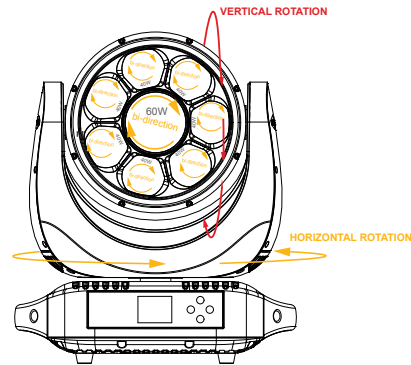

NEO GOBO

ХАРАКТЕРИСТИКИ

Инновационный прожектор с горизонтальной и вертикальной осью вращения Neo Gobo IP65. Прожектор имеет 8 призм, 7 из которых имеют угол раскрытия луча от 5° до 35°. С великолепным эффектом калейдоскопа. Превосходно подойдет для уличных концертов, тематических парков, парков аттракционов и других развлекательных площадок.

Корпус: Литой под давлением алюминий, покрытый полиэстерной порошковой краской.
Угол раскрытия луча (7 призм): 5°-35°
Угол раскрытия луча (призма в середине): 35°
Вращение призм: двунаправленный эффект
Вертикальное вращение: 270°
Горизонтальное вращение: 540°
Управление скоростью движения.
Цвет корпуса: Черный, Белый

Артикул	Наименование	Мощность, Вт	Размеры, мм	Входное напряжение, В	Угол рассеивания	Цветовая температура, К	Вес, кг
369380080	NEO GOBO 380W DMX RDM RGBW 220V IP65	380Вт	215x488x416	220В	5°-35°	RGBW+ эффект калейдоскопа	23кг