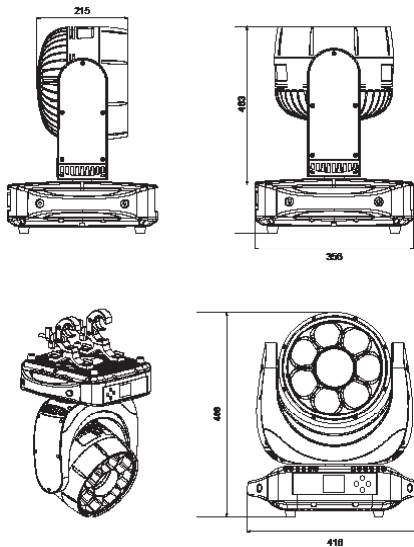

NEO GOBO

ХАРАКТЕРИСТИКИ

Инновационный прожектор с горизонтальной и вертикальной осью вращения Neo Gobo IP65. Прожектор имеет 8 призм, 7 из которых имеют угол раскрытия луча от 5° до 35°. С великолепным эффектом калейдоскопа. Превосходно подойдет для уличных концертов, тематических парков, парков аттракционов и других развлекательных площадок.

Корпус: Литой под давлением алюминий, покрытый полиэстерной порошковой краской.
Угол раскрытия луча (7 призм): 5°-35°
Угол раскрытия луча (призма в середине): 35°
Вращение призм: двунаправленный эффект
Вертикальное вращение: 270°
Горизонтальное вращение: 540°
Управление скоростью движения.
Цвет корпуса: Черный, Белый

Артикул	Наименование	Мощность, Вт	Размеры, мм	Входное напряжение, В	Угол рассеивания	Цветовая температура, К	Вес, кг
369380080	NEO GOBO 380W DMX RDM RGBW 220V IP65	380Вт	215x488x416	220В	5°-35°	RGBW+ эффект калейдоскопа	23кг