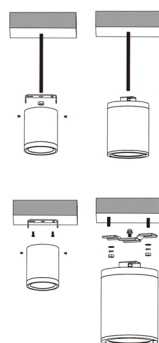

MIO POWER IP65

Потолочный накладной светодиодный светильник, с защитой от проникновения пыли и влаги, уровень защиты IP65.

IP65

CRI>90

LED

50 000 ч

Корпус: Литой под давлением алюминий, покрытый полиэфирной порошковой краской

Цвет корпуса: Белый, Черный*

Углы рассеивания: 60°

Цветовая температура, К: 2700K-5000K

Индекс цветопередачи, CRI: >80, >90

Рабочая температура: -30°C до +40°C

Артикул	Наименование	Мощность, W	Размеры, мм	Входное напряжение, V	Цветовая температура, К	
535050010	MIO POWER 50W single color 220V IP65	50W	d220x235	220V	2700K-5000K	60°
535075010	MIO POWER 75W single color 220V IP65	75W	d220x235	220V	2700K-5000K	60°
535100010	MIO POWER 100W single color 220V IP65	100W	d220x235	220V	2700K-5000K	60°
535125010	MIO POWER 125W single color 220V IP65	125W	d260x275	220V	2700K-5000K	60°
535150010	MIO POWER 150W single color 220V IP65	150W	d260x275	220V	2700K-5000K	60°