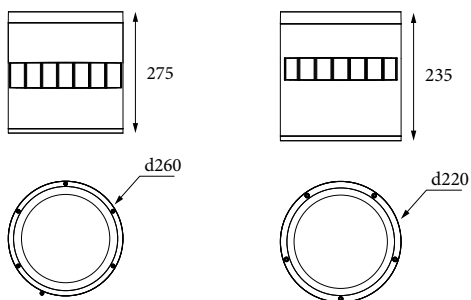

MIO POWER IP65

Потолочный накладной светодиодный светильник, с защитой от проникновения пыли и влаги, уровень защиты IP65.

IP65

CRI>90

LED

50 000 ч

Корпус: Литой под давлением алюминий, покрытый полиэфирной порошковой краской

Цвет корпуса: Белый, Черный*

Углы рассеивания: 60°

Цветовая температура, К: 2700K-5000K

Индекс цветопередачи, CRI: >80, >90

Рабочая температура: -30°C до +40°C

Артикул	Наименование	Мощность, W	Размеры, мм	Входное напряжение, V	Цветовая температура, К	
535050010	MIO POWER 50W single color 220V IP65	50W	d220x235	220V	2700K-5000K	60°
535075010	MIO POWER 75W single color 220V IP65	75W	d220x235	220V	2700K-5000K	60°
535100010	MIO POWER 100W single color 220V IP65	100W	d220x235	220V	2700K-5000K	60°
535125010	MIO POWER 125W single color 220V IP65	125W	d260x275	220V	2700K-5000K	60°
535150010	MIO POWER 150W single color 220V IP65	150W	d260x275	220V	2700K-5000K	60°