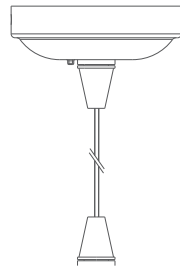

Накладная серия осветительных приборов MIO Barrel PROOF с защитой IP65.

Корпус: Литой под давлением алюминий, покрытый полиэстеровой порошковой краской

Цвет корпуса: Черный, Белый

Углы рассеивания: 20°, 40°

Цветовая температура: 2700K - 4000K

Индекс цветопередачи, CRI: >80, >90

Рабочая температура: -10°C до +50°C