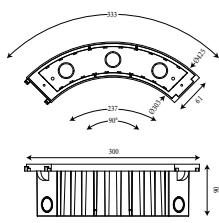

Гарантированный

срок эксплуатации, часы: >50 000ч

Артикул	Наименование	Мощность, Вт	Размеры, мм	Входное напряжение, В	Угол рассеивания	Цветовая температура, К	Вес, кг
830012010	LYNX Ring 6x2W single color 24V IP67	6x2Вт	302x61x90	24В	20°, 30°, 40°, 60°	2200K-6500K	1,2кг
830012020	LYNX Ring 6x2W single color 220V IP67	6x2Вт	302x61x90	220В	20°, 30°, 40°, 60°	2200K-6500K	1,2кг
830012030	LYNX Ring 6x3W RGBW 24V IP67	6x3Вт	302x61x90	24В	20°, 40°, 60°	RGBW	1,2кг
830018010	LYNX Ring 9x2W single color 24V IP67	9x2Вт	369x61x90	24В	20°, 30°, 40°, 60°	2200K-6500K	1,5кг
830018020	LYNX Ring 9x2W single color 220V IP67	9x2Вт	369x61x90	220В	20°, 30°, 40°, 60°	2200K-6500K	1,5кг
830018030	LYNX Ring 9x3W RGBW 24V IP67	9x3Вт	369x61x90	24В	20°, 40°, 60°	RGBW	1,5кг