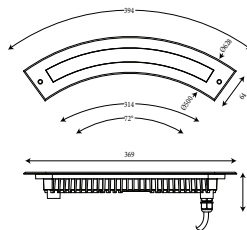

линейный встраиваемый светильник для округлых форм

LYNX RING

ХАРАКТЕРИСТИКИ

Корпус: Литой под давлением алюминий, покрытый полиэстерной порошковой краской.

Передняя крышка: Нержавеющая сталь

Угол раскрытия луча: 20°, 30°, 40°, 60°

Гарантированный

срок эксплуатации, часы: >50 000ч

Артикул	Наименование	Мощность, Вт	Размеры, мм	Входное напряжение, В	Угол рассеивания	Цветовая температура, К	Вес, кг
830012010	LYNX Ring 6x2W single color 24V IP67	6x2Вт	302x61x90	24В	20°, 30°, 40°, 60°	2200K-6500K	1,2кг
830012020	LYNX Ring 6x2W single color 220V IP67	6x2Вт	302x61x90	220В	20°, 30°, 40°, 60°	2200K-6500K	1,2кг
830012030	LYNX Ring 6x3W RGBW 24V IP67	6x3Вт	302x61x90	24В	20°, 40°, 60°	RGBW	1,2кг
830018010	LYNX Ring 9x2W single color 24V IP67	9x2Вт	369x61x90	24В	20°, 30°, 40°, 60°	2200K-6500K	1,5кг
830018020	LYNX Ring 9x2W single color 220V IP67	9x2Вт	369x61x90	220В	20°, 30°, 40°, 60°	2200K-6500K	1,5кг
830018030	LYNX Ring 9x3W RGBW 24V IP67	9x3Вт	369x61x90	24В	20°, 40°, 60°	RGBW	1,5кг