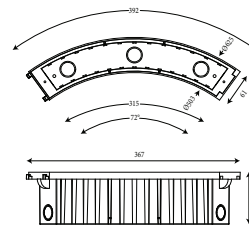

Гарантированный

срок эксплуатации, часы: >50 000ч

Артикул	Наименование	Мощность, Вт	Размеры, мм	Входное напряжение, В	Угол рассеивания	Цветовая температура, К	Вес, кг
830012010	LYNX Ring 6x2W single color 24V IP67	6x2Вт	302x61x90	24В	20°, 30°, 40°, 60°	2200K-6500K	1,2кг
830012020	LYNX Ring 6x2W single color 220V IP67	6x2Вт	302x61x90	220В	20°, 30°, 40°, 60°	2200K-6500K	1,2кг
830012030	LYNX Ring 6x3W RGBW 24V IP67	6x3Вт	302x61x90	24В	20°, 40°, 60°	RGBW	1,2кг
830018010	LYNX Ring 9x2W single color 24V IP67	9x2Вт	369x61x90	24В	20°, 30°, 40°, 60°	2200K-6500K	1,5кг
830018020	LYNX Ring 9x2W single color 220V IP67	9x2Вт	369x61x90	220В	20°, 30°, 40°, 60°	2200K-6500K	1,5кг
830018030	LYNX Ring 9x3W RGBW 24V IP67	9x3Вт	369x61x90	24В	20°, 40°, 60°	RGBW	1,5кг