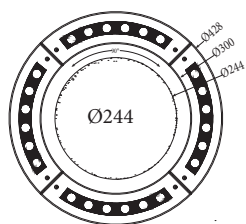

линейный встраиваемый светильник для округлых форм

LYNX RING

ХАРАКТЕРИСТИКИ

Корпус: Литой под давлением алюминий, покрытый полиэстерной порошковой краской.

Передняя крышка: Нержавеющая сталь

Угол раскрытия луча: 20°, 30°, 40°, 60°

Цвет корпуса: Металлик

Цветовая температура: 2200K-6500K, RGBW

Степень защиты: IP67

IK: 08

Класс электрозащиты: I, III класс (SELV)

Входное напряжение: 220V

Индекс цветопередачи: CRI >80, >90

Рабочая температура: -35°C ~ +50°C

Гарантированный

срок эксплуатации, часы: >50 000ч

Артикул	Наименование	Мощность, Вт	Размеры, мм	Входное напряжение, В	Угол рассеивания	Цветовая температура, К	Вес, кг
830012010	LYNX Ring 6x2W single color 24V IP67	6x2Вт	302x61x90	24В	20°, 30°, 40°, 60°	2200K-6500K	1,2кг
830012020	LYNX Ring 6x2W single color 220V IP67	6x2Вт	302x61x90	220В	20°, 30°, 40°, 60°	2200K-6500K	1,2кг
830012030	LYNX Ring 6x3W RGBW 24V IP67	6x3Вт	302x61x90	24В	20°, 40°, 60°	RGBW	1,2кг
830018010	LYNX Ring 9x2W single color 24V IP67	9x2Вт	369x61x90	24В	20°, 30°, 40°, 60°	2200K-6500K	1,5кг
830018020	LYNX Ring 9x2W single color 220V IP67	9x2Вт	369x61x90	220В	20°, 30°, 40°, 60°	2200K-6500K	1,5кг
830018030	LYNX Ring 9x3W RGBW 24V IP67	9x3Вт	369x61x90	24В	20°, 40°, 60°	RGBW	1,5кг