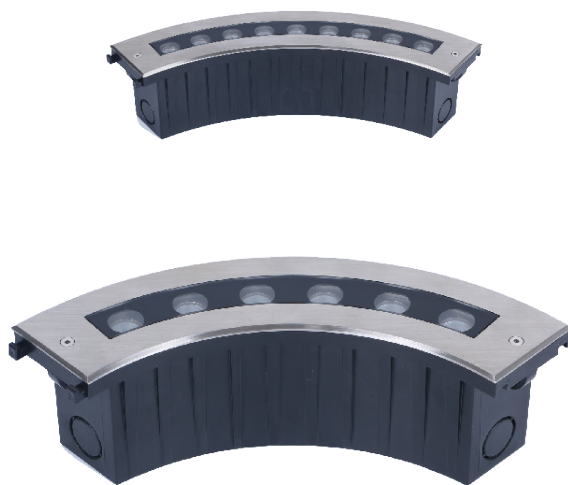

линейный встраиваемый светильник для округлых форм

LYNX RING

ХАРАКТЕРИСТИКИ

Корпус: Литой под давлением алюминий, покрытый полиэстерной порошковой краской.

Передняя крышка: Нержавеющая сталь

Угол раскрытия луча: 20°, 30°, 40°, 60°

Цвет корпуса: Металлик

Цветовая температура: 2200K-6500K, RGBW

Степень защиты: IP67

IK: 08

Класс электрозащиты: I, III класс (SELV)

Входное напряжение: 220V

Индекс цветопередачи: CRI >80, >90

Рабочая температура: -35°C ~ +50°C

Гарантированный

срок эксплуатации, часы: >50 000ч

Артикул	Наименование	Мощность, Вт	Размеры, мм	Входное напряжение, В	Угол рассеивания	Цветовая температура, К	Вес, кг
830012010	LYNX Ring 6x2W single color 24V IP67	6x2Вт	302x61x90	24В	20°, 30°, 40°, 60°	2200K-6500K	1,2кг
830012020	LYNX Ring 6x2W single color 220V IP67	6x2Вт	302x61x90	220В	20°, 30°, 40°, 60°	2200K-6500K	1,2кг
830012030	LYNX Ring 6x3W RGBW 24V IP67	6x3Вт	302x61x90	24В	20°, 40°, 60°	RGBW	1,2кг
830018010	LYNX Ring 9x2W single color 24V IP67	9x2Вт	369x61x90	24В	20°, 30°, 40°, 60°	2200K-6500K	1,5кг
830018020	LYNX Ring 9x2W single color 220V IP67	9x2Вт	369x61x90	220В	20°, 30°, 40°, 60°	2200K-6500K	1,5кг
830018030	LYNX Ring 9x3W RGBW 24V IP67	9x3Вт	369x61x90	24В	20°, 40°, 60°	RGBW	1,5кг