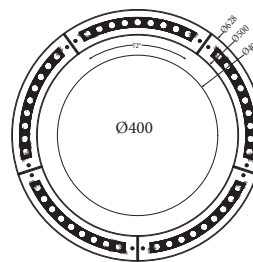

линейный встраиваемый светильник для округлых форм

LYNX RING

ХАРАКТЕРИСТИКИ

Корпус: Литой под давлением алюминий, покрытый полиэстерной порошковой краской.

Передняя крышка: Нержавеющая сталь

Угол раскрытия луча: 20°, 30°, 40°, 60°

Гарантированный

срок эксплуатации, часы: >50 000ч

Артикул	Наименование	Мощность, Вт	Размеры, мм	Входное напряжение, В	Угол рассеивания	Цветовая температура, К	Вес, кг
830012010	LYNX Ring 6x2W single color 24V IP67	6x2Вт	302x61x90	24В	20°, 30°, 40°, 60°	2200K-6500K	1,2кг
830012020	LYNX Ring 6x2W single color 220V IP67	6x2Вт	302x61x90	220В	20°, 30°, 40°, 60°	2200K-6500K	1,2кг
830012030	LYNX Ring 6x3W RGBW 24V IP67	6x3Вт	302x61x90	24В	20°, 40°, 60°	RGBW	1,2кг
830018010	LYNX Ring 9x2W single color 24V IP67	9x2Вт	369x61x90	24В	20°, 30°, 40°, 60°	2200K-6500K	1,5кг
830018020	LYNX Ring 9x2W single color 220V IP67	9x2Вт	369x61x90	220В	20°, 30°, 40°, 60°	2200K-6500K	1,5кг
830018030	LYNX Ring 9x3W RGBW 24V IP67	9x3Вт	369x61x90	24В	20°, 40°, 60°	RGBW	1,5кг