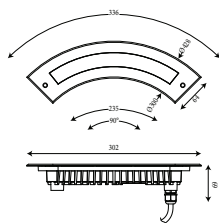

линейный встраиваемый светильник для округлых форм

LYNX RING

ХАРАКТЕРИСТИКИ

Корпус: Литой под давлением алюминий, покрытый полиэстерной порошковой краской.

Передняя крышка: Нержавеющая сталь

Угол раскрытия луча: 20°, 30°, 40°, 60°

Гарантированный

срок эксплуатации, часы: >50 000ч

Артикул	Наименование	Мощность, Вт	Размеры, мм	Входное напряжение, В	Угол рассеивания	Цветовая температура, К	Вес, кг
830012010	LYNX Ring 6x2W single color 24V IP67	6x2Вт	302x61x90	24В	20°, 30°, 40°, 60°	2200K-6500K	1,2кг
830012020	LYNX Ring 6x2W single color 220V IP67	6x2Вт	302x61x90	220В	20°, 30°, 40°, 60°	2200K-6500K	1,2кг
830012030	LYNX Ring 6x3W RGBW 24V IP67	6x3Вт	302x61x90	24В	20°, 40°, 60°	RGBW	1,2кг
830018010	LYNX Ring 9x2W single color 24V IP67	9x2Вт	369x61x90	24В	20°, 30°, 40°, 60°	2200K-6500K	1,5кг
830018020	LYNX Ring 9x2W single color 220V IP67	9x2Вт	369x61x90	220В	20°, 30°, 40°, 60°	2200K-6500K	1,5кг
830018030	LYNX Ring 9x3W RGBW 24V IP67	9x3Вт	369x61x90	24В	20°, 40°, 60°	RGBW	1,5кг