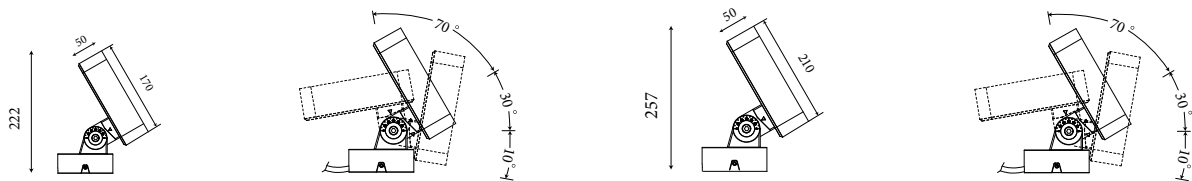

### ХАРАКТЕРИСТИКИ

**Корпус:** Литой под давлением алюминий, покрытый полиэстерной порошковой краской.  
**Угол раскрытия луча:** 3°, 8°, 19°, 25°, 40°, 60°, 10x60°, 20x30°  
**Цвет корпуса:** RAL  
**Цветовая температура:** 3000K - 6000K, RGBW  
**Степень защиты:** IP66

**Входное напряжение:** 24V, 220V  
**Индекс цветопередачи:** CRI 90  
**Рабочая температура:** -35°C ~ +50°C  
**Гарантированный срок эксплуатации:** >50 000ч

Артикул	Наименование	Мощность, Вт	Размеры, мм	Входное напряжение, В	Угол рассеивания	Цветовая температура, К	Вес, кг
657025010	Libra Block S 2x12W single color 220V IP66	2x12Вт	170x170x50	220В	19°, 25°, 40°, 60°, 10x60°, 20x30°	3000K-6000K	1,9кг
657025020	Libra Block S 12x2W single color 220V IP66	12x2Вт	170x170x50	220В	25°, 40°, 60°	3000K-6000K	1,9кг
657025030	Libra Block S 6x4W single color 220V IP66	6x4Вт	170x170x50	220В	3°, 8°	3000K-6000K	1,9кг
657025040	Libra Block S 12x3W RGBW 220V IP66	12x3Вт	170x170x50	220В	25°, 40°, 60°	RGBW	1,9кг
657-001-S	Кольшеч в землю S	-	-	-	-	-	-
657-002-S	Кронштейн-крепление на пятке S	-	-	-	-	-	-
657-003-S	Хомут-крепление на опору S	-	-	-	-	-	-
657040010	Libra Block M 4x10W single color 220V IP66	4x10Вт	210x210x50	220В	19°, 25°, 40°, 60°, 10x60°, 20x30°	3000K-6000K	2,7кг
657050020	Libra Block M 24x2W single color 220V IP66	24x2Вт	210x210x50	220В	25°, 40°, 60°	3000K-6000K	2,7кг
657050030	Libra Block M 12x4W single color 220V IP66	12x4Вт	210x210x50	220В	3°, 8°	3000K-6000K	2,7кг
657080040	Libra Block M 24x3W RGBW 220V IP66	24x3Вт	210x210x50	220В	25°, 40°, 60°	RGBW	2,7кг
657-001-M	Кольшеч в землю M	-	-	-	-	-	-
657-002-M	Кронштейн-крепление на пятке M	-	-	-	-	-	-
657-003-M	Хомут-крепление на опору M	-	-	-	-	-	-

### ХАРАКТЕРИСТИКИ

**Корпус:** Литой под давлением алюминий, покрытый полиэстерной порошковой краской.

**Угол раскрытия луча:** 3°, 8°, 19°, 25°, 40°, 60°, 10x60°, 20x30°

**Цвет корпуса:** RAL

**Цветовая температура:** 3000K - 6000K, RGBW