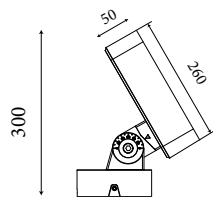

### ХАРАКТЕРИСТИКИ

**Корпус:** Литой под давлением алюминий, покрытый полиэстерной порошковой краской.

**Угол раскрытия луча:** 3°, 8°, 19°, 25°, 40°, 60°, 10x60°, 20x30°

**Цвет корпуса:** RAL

**Цветовая температура:** 3000K - 6000K, RGBW

**Степень защиты:** IP66

**Входное напряжение:** 24V, 220V

**Индекс цветопередачи:** CRI 90

**Рабочая температура:** -35°C ~ +50°C

**Гарантированный**

**срок эксплуатации:** >50 000ч

Артикул	Наименование	Мощность, Вт	Размеры, мм	Входное напряжение, В	Угол рассеивания	Цветовая температура, К	Вес, кг
657060010	Libra Block L 4x15W single color 220V IP66	4x15Вт	260x260x50	220В	19°, 25°, 40°60°, 10x60°, 20x30°	3000K-6000K	3,7кг
657070020	Libra Block L 36x2W single color 220V IP66	36x2Вт	260x260x50	220В	25°, 40°, 60°	3000K-6000K	3,7кг
657070030	Libra Block L 18x4W single color 220V IP66	18x4Вт	260x260x50	220В	3°, 8°	3000K-6000K	3,7кг
657100040	Libra Block L 36x3W RGBW 220V IP66	36x3Вт	260x260x50	220В	25°, 40°, 60°	RGBW	3,7кг
657-001-L	Кольшеч в землю L	-	-	-	-	-	-
657-002-L	Кронштейн-крепление на пятке L	-	-	-	-	-	-
657-003-L	Хомут-крепление на опору L	-	-	-	-	-	-