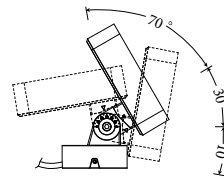

LIBRA BLOCK L

ХАРАКТЕРИСТИКИ

Корпус: Литой под давлением алюминий, покрытый полиэстерной порошковой краской.

Угол раскрытия луча: 3°, 8°, 19°, 25°, 40°, 60°, 10x60°, 20x30°

Цвет корпуса: RAL

Цветовая температура: 3000K - 6000K, RGBW

Степень защиты: IP66

Входное напряжение: 24V, 220V

Индекс цветопередачи: CRI 90

Рабочая температура: -35°C ~ +50°C

Гарантированный

срок эксплуатации: >50 000ч

Артикул	Наименование	Мощность, Вт	Размеры, мм	Входное напряжение, В	Угол рассеивания	Цветовая температура, К	Вес, кг
657060010	Libra Block L 4x15W single color 220V IP66	4x15Вт	260x260x50	220В	19°, 25°, 40°60°, 10x60°, 20x30°	3000K-6000K	3,7кг
657070020	Libra Block L 36x2W single color 220V IP66	36x2Вт	260x260x50	220В	25°, 40°, 60°	3000K-6000K	3,7кг
657070030	Libra Block L 18x4W single color 220V IP66	18x4Вт	260x260x50	220В	3°, 8°	3000K-6000K	3,7кг
657100040	Libra Block L 36x3W RGBW 220V IP66	36x3Вт	260x260x50	220В	25°, 40°, 60°	RGBW	3,7кг
657-001-L	Кольшеч в землю L	-	-	-	-	-	-
657-002-L	Кронштейн-крепление на пятке L	-	-	-	-	-	-
657-003-L	Хомут-крепление на опору L	-	-	-	-	-	-