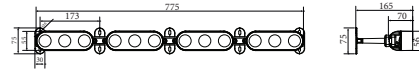

KREUS

ХАРАКТЕРИСТИКИ

Стекло: Закаленное стекло, 4.0мм
Оптика: 2.6°, 3.5°, 12°, 15°, 20°, 30°, 60°, 5x20°, 10x70°, 15x60°
Цвет корпуса: RAL
Цветовая температура: 2700K - 6000K, RGBW, AMBER
Степень защиты: IP66

ИК: 07
PF: >0.9
Класс электрозащиты: I/III класс (SELV)
Входное напряжение: 24V, 220V
Индекс цветопередачи: CRI >80
Рабочая температура: -35°C ~ +50°C
Гарантированный срок эксплуатации: >50 000ч

Кронштейн 1.2

Артикул	Наименование	Мощность, Вт	Размеры, мм	Входное напряжение, В	Оптика	Цветовая температура, К	Вес, кг
811015010	KREUS 15W white 220V IP66	15Вт	166x56	220В	2.6° 3.5° 12° 15° 20° 30° 60° 10X70° 5X20° 15X60°	2700K - 6000K	1,40
811015020	KREUS 15W amber 220V IP66	15Вт	166x56	220В	2.6° 3.5° 12° 15° 20° 30° 60° 10X70° 5X20° 15X60°	AMBER	1,40
811012030	KREUS 12W RGBW 4in1 DMX RDM 220V IP66	12Вт	166x56	24В	15°, 20°, 30°, 15X60°	RGBW	1,40
811024040	KREUS 24W RGBW 4in1 DMX RDM 220V IP66	24Вт	166x56	24В	15°, 20°, 30°, 15X60°	RGBW	1,40