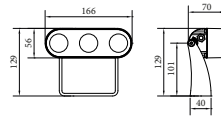

С антибликовым козырьком

Кронштейн 1.1

Кронштейн 1.2

Артикул	Наименование	Мощность, Вт	Размеры, мм	Входное напряжение, В	Оптика	Цветовая температура, К	Вес, кг
811015010	KREUS 15W white 220V IP66	15Вт	166x56	220В	2.6° 3.5° 12° 15° 20° 30° 60° 10X70° 5X20° 15X60°	2700K - 6000K	1,40
811015020	KREUS 15W amber 220V IP66	15Вт	166x56	220В	2.6° 3.5° 12° 15° 20° 30° 60° 10X70° 5X20° 15X60°	AMBER	1,40
811012030	KREUS 12W RGBW 4in1 DMX RDM 220V IP66	12Вт	166x56	24В	15°, 20°, 30°, 15X60°	RGBW	1,40
811024040	KREUS 24W RGBW 4in1 DMX RDM 220V IP66	24Вт	166x56	24В	15°, 20°, 30°, 15X60°	RGBW	1,40