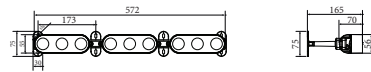

KREUS

ХАРАКТЕРИСТИКИ

Стекло: Закаленное стекло, 4.0мм
Оптика: 2.6°, 3.5°, 12°, 15°, 20°, 30°, 60°, 5x20°, 10x70°, 15x60°
Цвет корпуса: RAL
Цветовая температура: 2700K - 6000K, RGBW, AMBER
Степень защиты: IP66

ИК: 07
PF: >0.9
Класс электрозащиты: I/III класс (SELV)
Входное напряжение: 24V, 220V
Индекс цветопередачи: CRI >80
Рабочая температура: -35°C ~ +50°C
Гарантированный срок эксплуатации: >50 000ч

Кронштейн 1.2

Артикул	Наименование	Мощность, Вт	Размеры, мм	Входное напряжение, В	Оптика	Цветовая температура, К	Вес, кг
811015010	KREUS 15W white 220V IP66	15Вт	166x56	220В	2.6° 3.5° 12° 15° 20° 30° 60° 10X70° 5X20° 15X60°	2700K - 6000K	1,40
811015020	KREUS 15W amber 220V IP66	15Вт	166x56	220В	2.6° 3.5° 12° 15° 20° 30° 60° 10X70° 5X20° 15X60°	AMBER	1,40
811012030	KREUS 12W RGBW 4in1 DMX RDM 220V IP66	12Вт	166x56	24В	15°, 20°, 30°, 15X60°	RGBW	1,40
811024040	KREUS 24W RGBW 4in1 DMX RDM 220V IP66	24Вт	166x56	24В	15°, 20°, 30°, 15X60°	RGBW	1,40