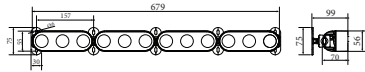

KREUS

ХАРАКТЕРИСТИКИ

Стекло: Закаленное стекло, 4.0мм
Оптика: 2.6°, 3.5°, 12°, 15°, 20°, 30°, 60°, 5x20°, 10x70°, 15x60°
Цвет корпуса: RAL
Цветовая температура: 2700K - 6000K, RGBW, AMBER
Степень защиты: IP66

ИК: 07
PF: >0.9
Класс электрозащиты: I/III класс (SELV)
Входное напряжение: 24V, 220V
Индекс цветопередачи: CRI >80
Рабочая температура: -35°C ~ +50°C
Гарантированный срок эксплуатации: >50 000ч

Кронштейн 1.2

Артикул	Наименование	Мощность, Вт	Размеры, мм	Входное напряжение, В	Оптика	Цветовая температура, К	Вес, кг
811015010	KREUS 15W white 220V IP66	15Вт	166x56	220В	2.6° 3.5° 12° 15° 20° 30° 60° 10X70° 5X20° 15X60°	2700K - 6000K	1,40
811015020	KREUS 15W amber 220V IP66	15Вт	166x56	220В	2.6° 3.5° 12° 15° 20° 30° 60° 10X70° 5X20° 15X60°	AMBER	1,40
811012030	KREUS 12W RGBW 4in1 DMX RDM 220V IP66	12Вт	166x56	24В	15°, 20°, 30°, 15X60°	RGBW	1,40
811024040	KREUS 24W RGBW 4in1 DMX RDM 220V IP66	24Вт	166x56	24В	15°, 20°, 30°, 15X60°	RGBW	1,40