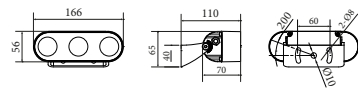

Кронштейн 1.1