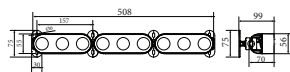

С антибликовым козырьком

Кронштейн 1.1

Кронштейн 1.2

Артикул	Наименование	Мощность, Вт	Размеры, мм	Входное напряжение, В	Оптика	Цветовая температура, К	Вес, кг
811015010	KREUS 15W white 220V IP66	15Вт	166x56	220В	2.6° 3.5° 12° 15° 20° 30° 60° 10X70° 5X20° 15X60°	2700K - 6000K	1,40
811015020	KREUS 15W amber 220V IP66	15Вт	166x56	220В	2.6° 3.5° 12° 15° 20° 30° 60° 10X70° 5X20° 15X60°	AMBER	1,40
811012030	KREUS 12W RGBW 4in1 DMX RDM 220V IP66	12Вт	166x56	24В	15°, 20°, 30°, 15X60°	RGBW	1,40
811024040	KREUS 24W RGBW 4in1 DMX RDM 220V IP66	24Вт	166x56	24В	15°, 20°, 30°, 15X60°	RGBW	1,40