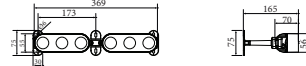

KREUS

ХАРАКТЕРИСТИКИ

Стекло: Закаленное стекло, 4.0мм
Оптика: 2.6°, 3.5°, 12°, 15°, 20°, 30°, 60°, 5x20°, 10x70°, 15x60°
Цвет корпуса: RAL
Цветовая температура: 2700K - 6000K, RGBW, AMBER
Степень защиты: IP66

ИК: 07
PF: >0.9
Класс электрозащиты: I/III класс (SELV)
Входное напряжение: 24V, 220V
Индекс цветопередачи: CRI >80
Рабочая температура: -35°C ~ +50°C
Гарантированный срок эксплуатации: >50 000ч

Кронштейн 1.2

Артикул	Наименование	Мощность, Вт	Размеры, мм	Входное напряжение, В	Оптика	Цветовая температура, К	Вес, кг
811015010	KREUS 15W white 220V IP66	15Вт	166x56	220В	2.6° 3.5° 12° 15° 20° 30° 60° 10X70° 5X20° 15X60°	2700K - 6000K	1,40
811015020	KREUS 15W amber 220V IP66	15Вт	166x56	220В	2.6° 3.5° 12° 15° 20° 30° 60° 10X70° 5X20° 15X60°	AMBER	1,40
811012030	KREUS 12W RGBW 4in1 DMX RDM 220V IP66	12Вт	166x56	24В	15°, 20°, 30°, 15X60°	RGBW	1,40
811024040	KREUS 24W RGBW 4in1 DMX RDM 220V IP66	24Вт	166x56	24В	15°, 20°, 30°, 15X60°	RGBW	1,40