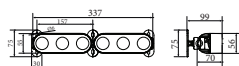

С антибликовым козырьком

Кронштейн 1.1

Кронштейн 1.2

Артикул	Наименование	Мощность, Вт	Размеры, мм	Входное напряжение, В	Оптика	Цветовая температура, К	Вес, кг
811015010	KREUS 15W white 220V IP66	15Вт	166x56	220В	2.6° 3.5° 12° 15° 20° 30° 60° 10X70° 5X20° 15X60°	2700K - 6000K	1,40
811015020	KREUS 15W amber 220V IP66	15Вт	166x56	220В	2.6° 3.5° 12° 15° 20° 30° 60° 10X70° 5X20° 15X60°	AMBER	1,40
811012030	KREUS 12W RGBW 4in1 DMX RDM 220V IP66	12Вт	166x56	24В	15°, 20°, 30°, 15X60°	RGBW	1,40
811024040	KREUS 24W RGBW 4in1 DMX RDM 220V IP66	24Вт	166x56	24В	15°, 20°, 30°, 15X60°	RGBW	1,40