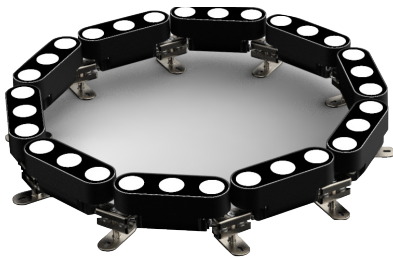

## ХАРАКТЕРИСТИКИ

**Стекло:** Закаленное стекло, 4.0мм  
**Оптика:** 2.6°, 3.5°, 12°, 15°, 20°, 30°, 60°, 5x20°, 10x70°, 15x60°  
**Цвет корпуса:** RAL  
**Цветовая температура:** 2700K - 6000K, RGBW, AMBER  
**Степень защиты:** IP66

С антибликовым козырьком

Кронштейн 1.1

Кронштейн 1.2

Артикул	Наименование	Мощность, Вт	Размеры, мм	Входное напряжение, В	Оптика	Цветовая температура, К	Вес, кг
811015010	KREUS 15W white 220V IP66	15Вт	166x56	220В	2.6° 3.5° 12° 15° 20° 30° 60° 10X70° 5X20° 15X60°	2700K - 6000K	1,40
811015020	KREUS 15W amber 220V IP66	15Вт	166x56	220В	2.6° 3.5° 12° 15° 20° 30° 60° 10X70° 5X20° 15X60°	AMBER	1,40
811012030	KREUS 12W RGBW 4in1 DMX RDM 220V IP66	12Вт	166x56	24В	15°, 20°, 30°, 15X60°	RGBW	1,40
811024040	KREUS 24W RGBW 4in1 DMX RDM 220V IP66	24Вт	166x56	24В	15°, 20°, 30°, 15X60°	RGBW	1,40