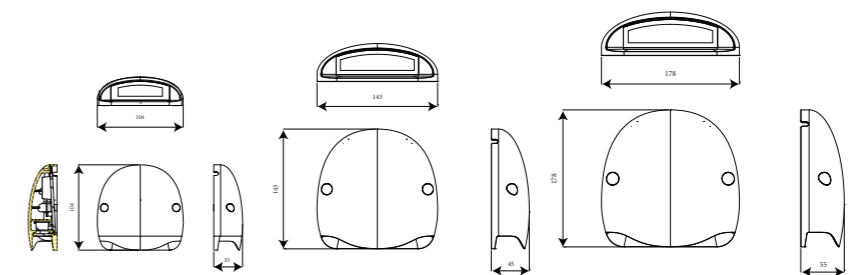

настенный светильник для наружного освещения

KIVI

Корпус: Литой под давлением алюминий, покрытый полиэстерной порошковой краской.
Стекло: Поликарбонат
Угол раскрытия луча: 20x108°, 30°
Цвет корпуса: Черный, RAL
Цветовая температура: 3000K-5000K, RGB
Степень защиты: IP67

IK: 10
Входное напряжение: 24V
Индекс цветопередачи: CRI >70
Рабочая температура: -40°C ~ +50°C
Гарантированный срок эксплуатации: >50 000ч

Артикул	Наименование	Мощность, Вт	Размеры, мм	Входное напряжение, В	Угол рассеивания	Цветовая температура, К	Вес, кг
675003010	Kivi S 3W single color 24V IP67	3Вт	d104x35	24В	20x108°, 30°	3000K-5000K	0,3кг
675003020	Kivi S 3W RGB 24V IP67	3Вт	d104x35	24В	20x108°, 30°	RGB	0,3кг
675006010	Kivi M 6W single color 24V IP67	6Вт	d143x45	24В	20x108°, 30°	3000K-5000K	0,5кг
675006020	Kivi M 6W RGB 24V IP67	6Вт	d143x45	24В	20x108°, 30°	RGB	0,5кг
675009010	Kivi M 9W single color 24V IP67	9Вт	d143x45	24В	20x108°, 30°	3000K-5000K	0,5кг
675009020	Kivi M 9W RGB 24V IP67	9Вт	d143x45	24В	20x108°, 30°	RGB	0,5кг
675012010	Kivi L 12W single color 24V IP67	12Вт	d178x55	24В	20x108°, 30°	3000K-5000K	1,1кг
675012020	Kivi L 12W RGB 24V IP67	12Вт	d178x55	24В	20x108°, 30°	RGB	1,1кг