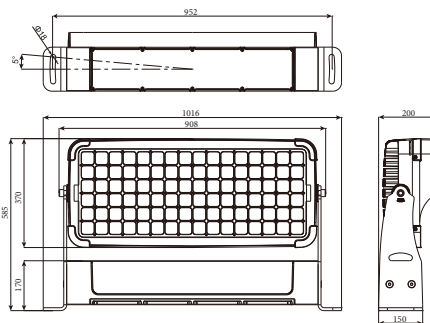

JUGGER

ХАРАКТЕРИСТИКИ

Корпус: Литой под давлением алюминий, покрытый полиэстерной порошковой краской.
Стекло: Закаленное стекло, 5.0мм
Угол раскрытия луча: .5°, 4.5°, 8°, 12°, 20°, 25°, 30°, 45°, 60°, 5x20°, 10x45°, 10x70°
Цвет корпуса: RAL
Цветовая температура: 2700K - 6500K, RGBW
Степень защиты: IP66

ИК: 08
PF: >0.95
Класс электрозащиты: I класс (SELV)
Входное напряжение: 220V
Индекс цветопередачи: CRI >80
Рабочая температура: -40°C ~ +50°C
Гарантированный срок эксплуатации: >80 000ч

Артикул	Наименование	Мощность, Вт	Размеры, мм	Входное напряжение, В	Угол рассеивания	Цветовая температура, К	Вес, кг
604800010	JUGGER 800W SINGLE COLOR OSRAM 220V IP66	800Вт	1016x200x585	220В	2.5°, 4.5°, 8°, 12°, 20°, 30°, 45°, 60°, 5x20°, 10x70°	2700K-6500K	38кг
604800030	JUGGER PRO 800W SINGLE COLOR CREE 220V IP66	800Вт	1016x200x585	220В	8°, 12°, 20°, 30°, 60°, 10x70°	2700K-6500K	38кг
604800020	JUGGER 800W RGBW 4in1 OSRAM 220V IP66	800Вт	1016x200x585	220В	4.5°	RGBW	38кг
604800040	JUGGER PRO 800W RGBW 4in1 CREE 220V IP66	800Вт	1016x200x585	220В	8°, 25°, 10x45°	RGBW	38кг