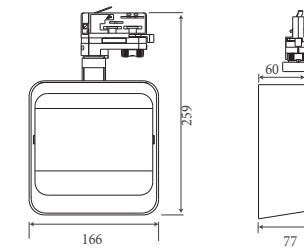

GOTIC CUBE

art: 594030030 Gothic Cube R

30W

CRI >90/>95/>98

0-10V / DALI /
TUYA / CASAMBI

12°, 24°, 38°, 50°
50x50°, 35x75°

GOTIC CUBE