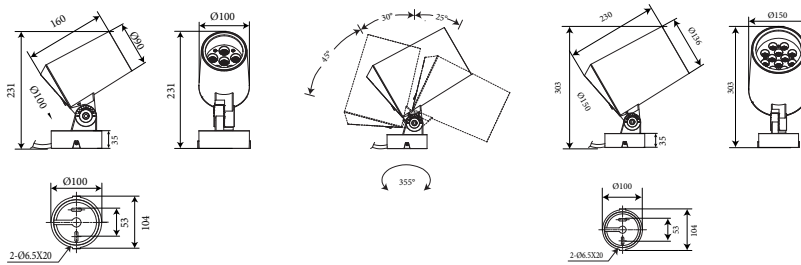

Артикул	Наименование	Мощность, Вт	Размеры, мм	Входное напряжение, В	Угол рассеивания	Цветовая температура, К	Вес, кг
629015010	Garnet Pro M 15W (3*5) single color 24V IP66	15Вт	d100x160	24В	3°, 8°	2700K-6000K	1,9
629015020	Garnet Pro M 15W (3*5) single color 220V IP66	15Вт	d100x160	220В	3°, 8°	2700K-6000K	1,9
629018010	Garnet Pro M 18W (6*3) single color 24V IP66	18Вт	d100x160	24В	15°, 25°, 40°, 60°, 10x60°, 20x55°	2700K-6000K	1,9
629018020	Garnet Pro M 18W (6*3) single color 220V IP66	18Вт	d100x160	220В	15°, 25°, 40°, 60°, 10x60°, 20x55°	2700K-6000K	1,9
629024010	Garnet Pro M 24W (6*4) RGBW 4in1 24V IP66	24Вт	d100x160	24В	18°, 24°, 38°, 60°	RGBW 4in1	1,9
629024020	Garnet Pro M 24W (6*4) RGBW 4in1 220V IP66	24Вт	d100x160	220В	18°, 24°, 38°, 60°	RGBW 4in1	1,9
629-070	Кольшеч в грунт Garnet Pro M	-	-	-	-	-	-
629-080	Кронштейн-крепление на пятаке Garnet Pro M	-	-	-	-	-	-
629-090	Хомут-крепление на опору Garnet Pro M	-	-	-	-	-	-
629042010	Garnet Pro L 42W (6*7) single color 24V IP66	42Вт	d150x230	24В	3°, 8°	2700K-6000K	3,6
629042020	Garnet Pro L 42W (6*7) single color 220V IP66	42Вт	d150x230	220В	3°, 8°	2700K-6000K	3,6
629042030	Garnet Pro L 42W (12*3,5) single color 24V IP66	42Вт	d150x230	24В	15°, 25°, 40°, 60°, 10x60°, 20x55°	2700K-6000K	3,6
629042040	Garnet Pro L 42W (12*3,5) single color 220V IP66	42Вт	d150x230	220В	15°, 25°, 40°, 60°, 10x60°, 20x55°	2700K-6000K	3,6
629048010	Garnet Pro L 48W (12*4) RGBW 4in1 24V IP66	48Вт	d150x230	24В	18°, 24°, 38°, 60°	RGBW 4in1	3,6
629048020	Garnet Pro L 48W (12*4) RGBW 4in1 220V IP66	48Вт	d150x230	220В	18°, 24°, 38°, 60°	RGBW 4in1	3,6
629-100	Кольшеч в грунт Garnet Pro L	-	-	-	-	-	-
629-110	Кронштейн-крепление на пятаке Garnet Pro L	-	-	-	-	-	-
629-120	Хомут-крепление на опору Garnet Pro L	-	-	-	-	-	-