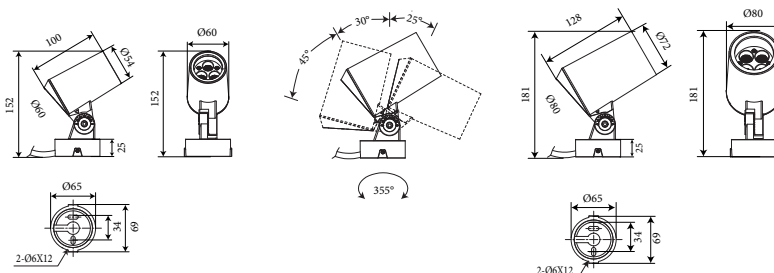

Входное напряжение: 24V, 220V
 Индекс цветопередачи: CRI >80/90
 Рабочая температура: -35°C ~ +50°C
 Гарантированный срок эксплуатации: >50 000ч

XS

S

Узкая оптика

Артикул	Наименование	Мощность, Вт	Размеры, мм	Входное напряжение, В	Угол рассеивания	Цветовая температура, К	Вес, кг
629005010	Garnet Pro XS 5W single color 24V IP66	5Вт	d60x100	24В	3°, 8°	2700K-6000K	0,54
629005020	Garnet Pro XS 5W single color 220V IP66	5Вт	d60x100	220В	3°, 8°	2700K-6000K	0,54
629006010	Garnet Pro XS 6W (3*2) single color 24V IP66	6Вт	d60x100	24В	15°, 25°, 40°, 60°, 10x60°, 20x55°	2700K-6000K	0,54
629006020	Garnet Pro XS 6W (3*2) single color 220V IP66	6Вт	d60x100	220В	15°, 25°, 40°, 60°, 10x60°, 20x55°	2700K-6000K	0,54
629012010	Garnet Pro XS 12W (3*4) RGBW 4in1 24V IP66	12Вт	d60x100	24В	18°, 24°, 38°, 60°	RGBW 4in1	0,54
629-010	Кольшеч в грунт Garnet Pro XS	-	-	-	-	-	-
629-020	Кронштейн-крепление на пятке Garnet Pro XS	-	-	-	-	-	-
629010010	Garnet Pro S 10W single color 24V IP66	10Вт	d80x128	24В	3°, 8°	2700K-6000K	0,96
629010020	Garnet Pro S 10W single color 220V IP66	10Вт	d80x128	220В	3°, 8°	2700K-6000K	0,96
629012020	Garnet Pro S 12W (4*3) single color 24V IP66	12Вт	d80x128	24В	15°, 25°, 40°, 60°, 10x60°, 20x55°	2700K-6000K	0,96
629012030	Garnet Pro S 12W (4*3) single color 220V IP66	12Вт	d80x128	220В	15°, 25°, 40°, 60°, 10x60°, 20x55°	2700K-6000K	0,96
629016010	Garnet Pro S 16W (4*4) RGBW 4in1 24V IP66	16Вт	d80x128	24В	18°, 24°, 38°, 60°	RGBW 4in1	0,96
629016020	Garnet Pro S 16W (4*4) RGBW 4in1 220V IP66	16Вт	d80x128	220В	18°, 24°, 38°, 60°	RGBW 4in1	0,96
629-040	Кольшеч в грунт Garnet Pro S	-	-	-	-	-	-
629-050	Кронштейн-крепление на пятке Garnet Pro S	-	-	-	-	-	-

GARNET PRO

ХАРАКТЕРИСТИКИ

Стекло: Закаленное стекло, 4.0мм
Угол раскрытия луча: 3°, 8°, 15°, 25°, 40°, 60°, 10x60°, 20x55°
Цвет корпуса: RAL
Цветовая температура: 2700K - 6000K, RGBW
Степень защиты: IP66