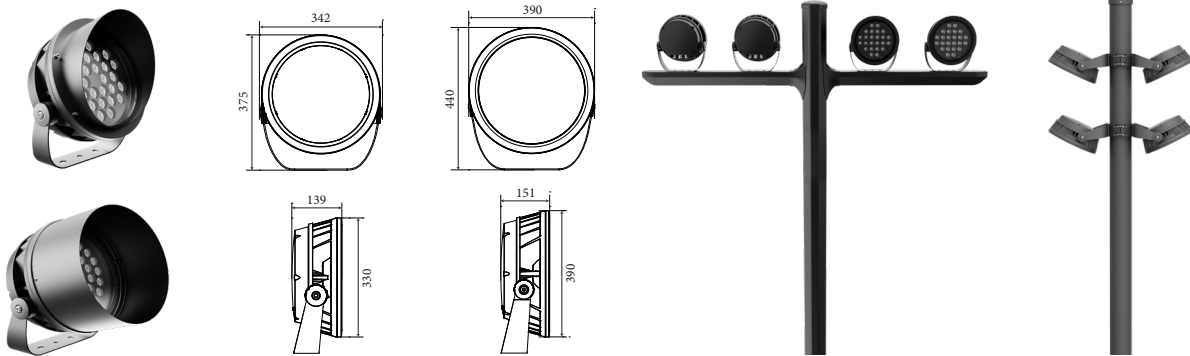

GARNET GLOW SLIM

ХАРАКТЕРИСТИКИ

Угол раскрытия луча: 3,6°, 5°, 8°, 10°, 14°, 15°, 20°, 25°, 30°, 40°, 60°
Цвет корпуса: RAL
Цветовая температура: 2200K-5700K, Tunable White, RGBW
Степень защиты: IP66

ИК: 07

Входное напряжение: 24V/48V/220V

Индекс цветопередачи: CRI >80

Рабочая температура: -35°C ~ +50°C

Гарантированный

срок эксплуатации: >50 000ч

Артикул	Наименование	Мощность, Вт	Размеры, мм	Входное напряжение, В	Угол рассеивания	Цветовая температура, К	Вес, кг
630130010	GARNET GLOW SLIM_4 130W single color 220V IP66	130Вт	d330 342x139x375	220В	3,6°, 5°, 8°, 14°, 20°, 30°, 40°, 60°	2200K-5700K	8,8
630180020	GARNET GLOW SLIM_4 180W single color 220V IP66	180Вт	d330 342x139x375	220В	5°, 8°, 14°, 20°, 30°, 40°, 60°	2200K-5700K	8,8
630240010	GARNET GLOW SLIM_4 240W RGBW 4in1 220V IP66	240Вт	d330 342x139x375	220В	10°, 16°, 25°, 40°, 60°	RGBW 4in1	8,8
630-030_4	Козырек GARNET GLOW SLIM_4	-	-	-	-	-	-
630-040_4	Тубус GARNET GLOW SLIM_4	-	-	-	-	-	-
630190030	GARNET GLOW SLIM_5 190W single color 220V IP66	190Вт	d390x151x440	220В	3,6°, 5°, 8°, 14°, 20°, 30°, 40°, 60°	2200K-5700K	11,4
630280010	GARNET GLOW SLIM_5 280W single color 220V IP66	280Вт	d390x151x440	220В	5°, 8°, 14°, 20°, 30°, 40°, 60°	2200K-5700K	11,4
630300010	GARNET GLOW SLIM_5 300W RGBW 4in1 220V IP66	300Вт	d390x151x440	220В	10°, 15°, 25°, 40°, 60°	RGBW 4in1	11,4
630360010	GARNET GLOW SLIM_5 360W RGBW 4in1 220V IP66	360Вт	d390x151x440	220В	10°, 15°, 25°, 40°, 60°	RGBW 4in1	11,4
630-030_5	Козырек GARNET GLOW SLIM_5	-	-	-	-	-	-
630-040_5	Тубус GARNET GLOW SLIM_5	-	-	-	-	-	-
630-020	Антибликующая решетка GARNET GLOW SLIM	-	-	-	-	-	-