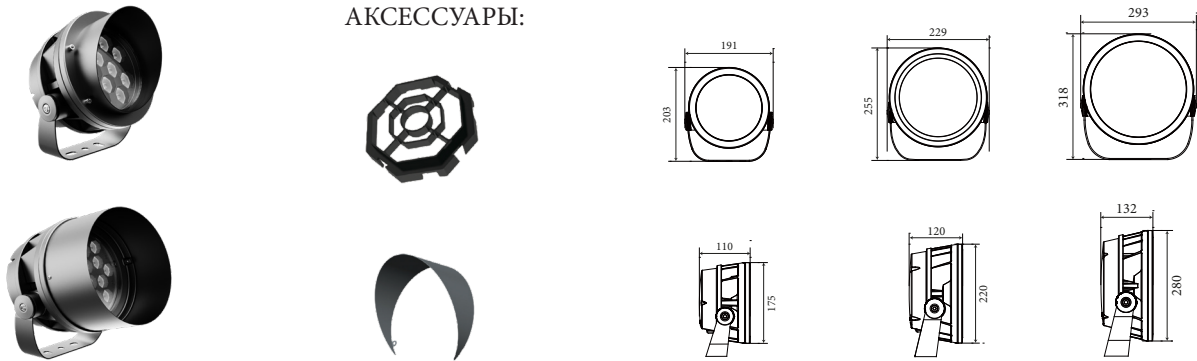

АКСЕССУАРЫ:

Артикул	Наименование	Мощность, Вт	Размеры, мм	Входное напряжение, В	Угол рассеивания	Цветовая температура, К	Вес, кг
630040010	GARNET GLOW SLIM_1 40W Single color 220V IP66	40Вт	d175 191x110x203	220В	3.6°, 5°, 8°, 14°, 20°, 30°, 40°, 60°	2200K-5700K	2,3
630040020	GARNET GLOW SLIM_1 40W Tunable white 1800K-6000K 220V IP66	40Вт	d175 191x110x203	220В	10°, 15°, 25°, 40°, 60°	Tunable white (1800K-6000K)	2,3
630055010	GARNET GLOW SLIM_1 55W RGBW 4in1 220V IP66	55Вт	d175 191x110x203	220В	12°, 16°, 25°, 40°, 60°	RGBW 4in1	2,3
630-030_1	Козырек GARNET GLOW SLIM_1	-	-	-	-	-	-
630-040_1	Тубус GARNET GLOW SLIM_1	-	-	-	-	-	-
630065010	GARNET GLOW SLIM_2 65W Single color 220V IP66	65Вт	d220 229x120x255	220В	3.6°, 5°, 8°, 14°, 20°, 30°, 40°, 60°	2200K-5700K	3,7
630100010	GARNET GLOW SLIM_2 100W Single color 220V IP66	100Вт	d220 229x120x255	220В	15°, 30°, 45°, 60°	2200K-5700K	3,7
630065020	GARNET GLOW SLIM_2 65W Tunable white 1800K-6000K 220V IP66	65Вт	d220 229x120x255	220В	10°, 15°, 25°, 40°, 60°	Tunable white (1800K-6000K)	3,7
630110010	GARNET GLOW SLIM_2 110W RGBW 4in1 220V IP66	110Вт	d220 229x120x255	220В	15°, 30°, 45°, 60°	RGBW 4in1	3,7
630-030_2	Козырек GARNET GLOW SLIM_2	-	-	-	-	-	-
630-040_2	Тубус GARNET GLOW SLIM_2	-	-	-	-	-	-
630110020	GARNET GLOW SLIM_3 110W single color 220V IP66	110Вт	d280 293x132x318	220В	3.6°, 5°, 8°, 14°, 20°, 30°, 40°, 60°	2200K-5700K	6,0
630150010	GARNET GLOW SLIM_3 150W single color 220V IP66	150Вт	d280 293x132x318	220В	15°, 30°, 45°, 60°	2200K-5700K	6,0
630110030	GARNET GLOW SLIM_3 110W Tunable white 1800K-6000K 220V IP66	110Вт	d280 293x132x318	220В	10°, 15°, 25°, 40°, 60°	Tunable white (1800K-6000K)	6,0
630180010	GARNET GLOW SLIM_3 180W RGBW 4in1 220V IP66	180Вт	d280 293x132x318	220В	12°, 16°, 25°, 40°, 60°	RGBW 4in1	6,0
630-030_3	Козырек GARNET GLOW SLIM_3	-	-	-	-	-	-
630-040_3	Тубус GARNET GLOW SLIM_3	-	-	-	-	-	-