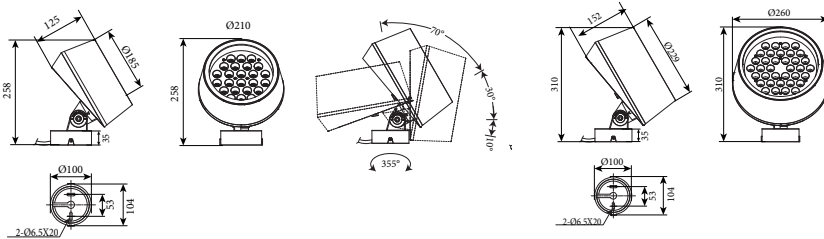

Входное напряжение: 220V  
 Индекс цветопередачи: CRI >80/90  
 Рабочая температура: -40°C ~ +50°C  
 Гарантированный срок эксплуатации: >80 000ч

М

L

кольшечек в грунт

Артикул	Наименование	Мощность, Вт	Размеры, мм	Входное напряжение, В	Угол рассеивания	Цветовая температура, К	Вес, кг
628048010	GARNET GLOW_K M 48W (12*4) Single color 220V IP66	48Вт	d210x125	220В	3°, 8°	2700K-6000K	2,6
628048020	GARNET GLOW_K M 48W (24*2) Single color 220V IP66	48Вт	d210x125	220В	25°, 40°, 60°, 10x60°, 20x55°	2700K-6000K	2,6
628084010	GARNET GLOW_K M 84W (24*3.5) RGBW 4in1 220V IP66	84Вт	d210x125	220В	25°, 40°, 60°, 10x60°, 20x55°	RGBW 4in1	2,6
628-070	Кольшечек в грунт Garnet Glow_K M	-	-	-	-	-	-
628-080	Кронштейн-крепление на пятке Garnet Glow_K M	-	-	-	-	-	-
628-090	Хомут-крепление на опору Garnet Glow_K M	-	-	-	-	-	-
628072010	GARNET GLOW_K L 72W (18*4) Single color 220V IP66	72Вт	d260x152	220В	3°, 8°	2700K-6000K	3,7
628072020	GARNET GLOW_K L 72W (36*2) Single color 220V IP66	72Вт	d260x152	220В	25°, 40°, 60°, 10x60°, 20x55°	2700K-6000K	3,7
628126010	GARNET GLOW_K L 126W (36*3.5) RGBW 4in1 220V IP66	126Вт	d260x152	220В	25°, 40°, 60°, 10x60°, 20x55°	RGBW 4in1	3,7
628-100	Кольшечек в грунт Garnet Glow_K L	-	-	-	-	-	-
628-110	Кронштейн-крепление на пятке Garnet Glow_K L	-	-	-	-	-	-
628-120	Хомут-крепление на опору Garnet Glow_K L	-	-	-	-	-	-