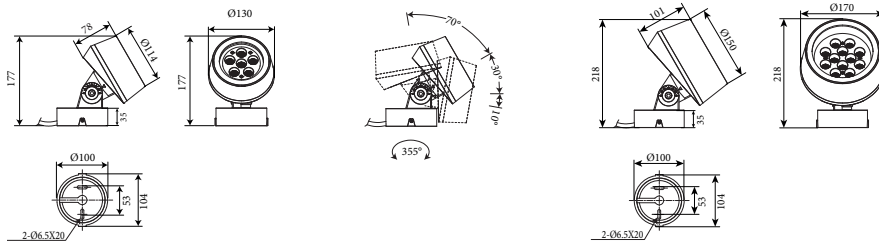

Входное напряжение: 220V  
 Индекс цветопередачи: CRI >80/90  
 Рабочая температура: -40°C ~ +50°C  
 Гарантированный срок эксплуатации: >80 000ч

XS

S

колышек в грунт

Артикул	Наименование	Мощность, Вт	Размеры, мм	Входное напряжение, В	Угол рассеивания	Цветовая температура, К	Вес, кг
628015010	GARNET GLOW_K XS 15W (3*5) Single color 220V IP66	15Вт	d130x78	220В	3°, 8°	2700K-6000K	1,3
628018010	GARNET GLOW_K XS 18W (6*3) Single color 220V IP66	18Вт	d130x78	220В	25°, 40°, 60°, 10x60°, 20x55°	2700K-6000K	1,3
628021010	GARNET GLOW_K XS 21W (6*3,5) RGBW 4in1 220V IP66	21Вт	d130x78	220В	25°, 40°, 60°, 10x60°, 20x55°	RGBW 4in1	1,3
628-010	Колышек в грунт Garnet Glow_K XS	-	-	-	-	-	-
628-020	Кронштейн-крепление на пятке Garnet Glow_K XS	-	-	-	-	-	-
628-030	Хомут-крепление на опору Garnet Glow_K XS	-	-	-	-	-	-
628024010	GARNET GLOW_K S 24W (6*4) Single color 220V IP66	24Вт	d170x101	220В	3°, 8°	2700K-6000K	1,8
628036010	GARNET GLOW_K S 36W (12*3) Single color 220V IP66	36Вт	d170x101	220В	25°, 40°, 60°, 10x60°, 20x55°	2700K-6000K	1,8
628042010	GARNET GLOW_K S 42W (12*3,5) RGBW 4in1 220V IP66	42Вт	d170x101	220В	25°, 40°, 60°, 10x60°, 20x55°	RGBW 4in1	1,8
628-040	Колышек в грунт Garnet Glow_K S	-	-	-	-	-	-
628-050	Кронштейн-крепление на пятке Garnet Glow_K S	-	-	-	-	-	-
628-060	Хомут-крепление на опору Garnet Glow_K S	-	-	-	-	-	-