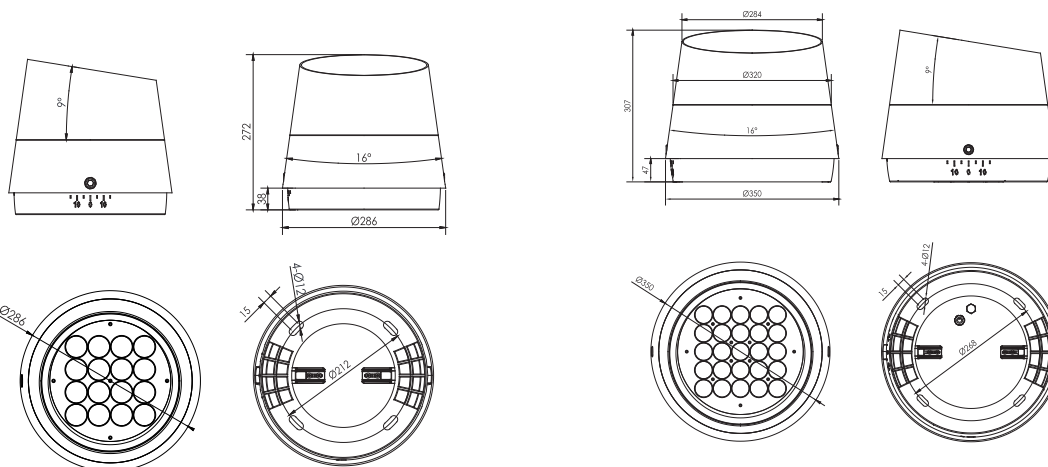

GARNET GLOW GR L\XL

ХАРАКТЕРИСТИКИ

Корпус: Литой под давлением алюминий, покрытый полиэстерной порошковой краской.
Стекло: Закаленное стекло, 5,0мм
Угол раскрытия луча: 2.6°, 3.5°, 12°, 15°, 20°, 30°, 60°, 5x20°, 10x70°, 15x60°
Цвет корпуса: RAL
Цветовая температура, К: 2700K - 5000K, RGBW
Система управления: DALI, 1-10V, DMX-512, Switch On\Off

ИК: 08
PF: >0.9
Класс электрозащиты: I класс (SELV)
Входное напряжение, V: 24V, 220V
Степень защиты, IP: IP66
Индекс цветопередачи, CRI: >80
Рабочая температура: -30°C ~ +50°C
Гарантированный срок эксплуатации, часы: >60 000ч

Артикул	Наименование	Мощность, Вт	Размеры, мм	Входное напряжение, В	Угол рассеивания	Цветовая температура, К	Вес, кг
621060010	GARNET GLOW GR L 60W 220V IP66 Single Color	60Вт	d225x272	220В	2.6°, 3.5°, 12°, 20°, 30°, 60°, 10x70°, 5x20°	2700K-5000K	6.0кг
621075010	GARNET GLOW GR L 75W 220V IP66 Single Color	75Вт	d225x272	220В	2.6°, 3.5°, 12°, 20°, 30°, 60°, 10x70°, 5x20°	2700K-5000K	6.0кг
621100010	GARNET GLOW GR L 100W 220V IP66 RGBW 4in1	100Вт	d225x272	36В, 220В	15°, 20°, 30°, 15x60°	RGBW	6.0кг
620120010	GARNET GLOW GR XL 120W 220V IP66 Single Color	120Вт	d284x307	220В	2.6°, 3.5°, 12°, 20°, 30°, 60°, 10x70°, 5x20°	2700K-5000K	8.0кг
620150010	GARNET GLOW GR XL 150W 220V IP66 RGBW 4in1	150Вт	d284x307	36В, 220В	15°, 20°, 30°, 15x60°	RGBW	8.0кг
620200010	GARNET GLOW GR XL 200W 220V IP66 RGBW 4in1	200Вт	d284x307	36В, 220В	15°, 20°, 30°, 15x60°	RGBW	8.0кг