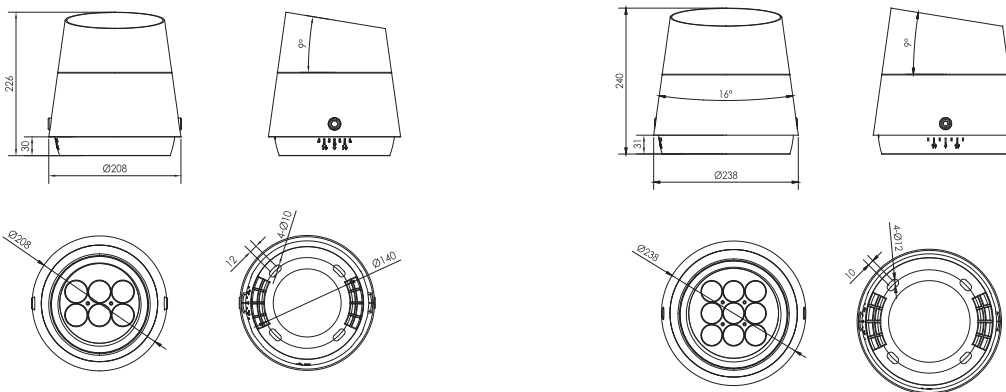

GARNET GLOW GR S\M

ХАРАКТЕРИСТИКИ

Корпус: Литой под давлением алюминий, покрытый полиэстерной порошковой краской.
Стекло: Закаленное стекло, 5.0мм
Угол раскрытия луча: 2.6°, 3.5°, 12°, 15°, 20°, 30°, 60°, 5x20°, 10x70°, 15x60°
Цвет корпуса: RAL
Цветовая температура, К: 2700K - 5000K, RGBW
Система управления: DALI, 1-10V, DMX-512, Switch On\Off

IK: 08
PF: >0.9
Класс электрозащиты: I класс (SELV)
Входное напряжение, V: 24V, 220V
Степень защиты, IP: IP66
Индекс цветопередачи, CRI: >80
Рабочая температура: -30°C ~ +50°C
Гарантированный срок эксплуатации, часы: >60 000ч

Артикул	Наименование	Мощность, Вт	Размеры, мм	Входное напряжение, В	Угол рассеивания	Цветовая температура, К	Вес, кг
621022010	GARNET GLOW GR S 22W 220V IP66 Single Color	22Вт	d157x226	220В	2.6°, 3.5°, 12°, 20°, 30°, 60°, 10x70°, 5x20°	2700K-5000K	2.0кг
621030010	GARNET GLOW GR S 30W 220V IP66 Single Color	30Вт	d157x226	220В	2.6°, 3.5°, 12°, 20°, 30°, 60°, 10x70°, 5x20°	2700K-5000K	2.0кг
621030020	GARNET GLOW GR S 30W 220V IP66 RGBW 4in1	30Вт	d157x226	24В, 220В	15°, 20°, 30°, 15x60°	RGBW	2.0кг
621035010	GARNET GLOW GR M 35W 220V IP66 Single Color	35Вт	d183x240	220В	2.6°, 3.5°, 12°, 20°, 30°, 60°, 10x70°, 5x20°	2700K-5000K	3.5кг
621045010	GARNET GLOW GR M 45W 220V IP66 Single Color	45Вт	d183x240	220В	2.6°, 3.5°, 12°, 20°, 30°, 60°, 10x70°, 5x20°	2700K-5000K	3.5кг
621060020	GARNET GLOW GR M 60W 220V IP66 RGBW 4in1	60Вт	d183x240	36В, 220В	15°, 20°, 30°, 15x60°	RGBW	3.5кг