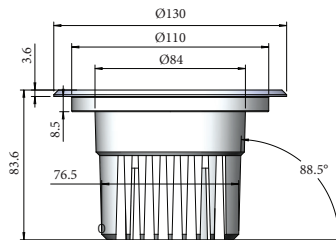

## ХАРАКТЕРИСТИКИ

**Корпус:** Литой под давлением алюминий, покрытый полиэстерной порошковой краской.

**Передняя крышка:** Нержавеющая сталь

**Стекло:** Закаленное стекло, 8,0мм

**Угол раскрытия луча:** 5°, 12,5°, 20°, 30°, 45°, 60°, 25x10°

**Рабочая температура:** -35°C ~ +50°C

**Гарантированный срок эксплуатации:** >50 000ч

**Нагрузка:** до 1760кВт

круглая крышка

асимметричный

квадратная крышка

Артикул	Наименование	Мощность, Вт	Размеры, мм	Входное напряжение, В	Угол рассеивания	Цветовая температура, К	Вес, кг
781012014	CRUZ M 12W single color 12V IP67	12Вт	d 130x83,6	12В	5°, 12,5°, 20°, 30°, 40°, 60°, 25x10°	3000K-6000K	1кг
781012016	CRUZ M 12W single color 220V IP67	12Вт	d 130x83,6	220В	5°, 12,5°, 20°, 30°, 40°, 60°, 25x10°	3000K-6000K	1кг
781012018	CRUZ M 12W RGB 12V IP67	12Вт	d 130x83,6	12В	5°, 12,5°, 20°, 30°, 40°, 60°, 25x10°	RGB	1кг

## ХАРАКТЕРИСТИКИ

**Корпус:** Литой под давлением алюминий, покрытый полиэстерной порошковой краской.

**Передняя крышка:** Нержавеющая сталь

**Стекло:** Закаленное стекло, 8,0мм

**Угол раскрытия луча:** 5°, 12.5°, 20°, 30°, 45°, 60°, 10x60°, 15x30°