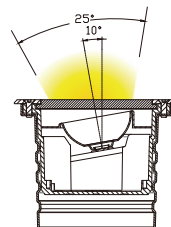

## ХАРАКТЕРИСТИКИ

**Корпус:** Литой под давлением алюминий, покрытый полиэстерной порошковой краской.

**Передняя крышка:** Нержавеющая сталь

**Стекло:** Закаленное стекло, 8.0мм

**Угол раскрытия луча:** 5°, 12.5°, 20°, 30°, 45°, 60°, 25x10°

**Рабочая температура:** -35°C ~ +50°C

**Гарантированный срок эксплуатации:** >50 000ч

**Нагрузка:** до 1840кг

круглая крышка

асимметричный

квадратная крышка

Артикул	Наименование	Мощность, Вт	Размеры, мм	Входное напряжение, В	Угол рассеивания	Цветовая температура, К	Вес, кг
777003018	CRUZ S 3,5W single color 12V IP67	3,5Вт	d 110x68,6	12В	5°, 12.5°, 20°, 30°, 45°, 60°, 25x10°	3000K-6000K	0,85кг
777003026	CRUZ S 3,5W single color 220V IP67	3,5Вт	d 110x68,6	220В	5°, 12.5°, 20°, 30°, 45°, 60°, 25x10°	3000K-6000K	0,85кг
777003029	CRUZ S 3,5W RGB 12V IP67	3,5Вт	d 110x68,6	12В	5°, 12.5°, 20°, 30°, 45°, 60°, 25x10°	RGB	0,85кг
777006010	CRUZ S 6W single color 12V IP67	6Вт	d 110x68,6	12В	5°, 12.5°, 20°, 30°, 45°, 60°, 25x10°	3000K-6000K	0,85кг
777006014	CRUZ S 6W single color 220V IP67	6Вт	d 110x68,6	220В	5°, 12.5°, 20°, 30°, 45°, 60°, 25x10°	3000K-6000K	0,85кг
777006013	CRUZ S 6W RGB 12V IP67	6Вт	d 110x68,6	12В	5°, 12.5°, 20°, 30°, 45°, 60°, 25x10°	RGB	0,85кг

## ХАРАКТЕРИСТИКИ

**Корпус:** Литой под давлением алюминий, покрытый полиэстерной порошковой краской.

**Передняя крышка:** Нержавеющая сталь

**Стекло:** Закаленное стекло, 8,0мм

**Угол раскрытия луча:** 5°, 12,5°, 20°, 30°, 45°, 60°, 25x10°

## ХАРАКТЕРИСТИКИ

**Корпус:** Литой под давлением алюминий, покрытый полиэстерной порошковой краской.

**Передняя крышка:** Нержавеющая сталь

**Стекло:** Закаленное стекло, 8,0мм

**Угол раскрытия луча:** 5°, 12.5°, 20°, 30°, 45°, 60°, 10x60°, 15x30°