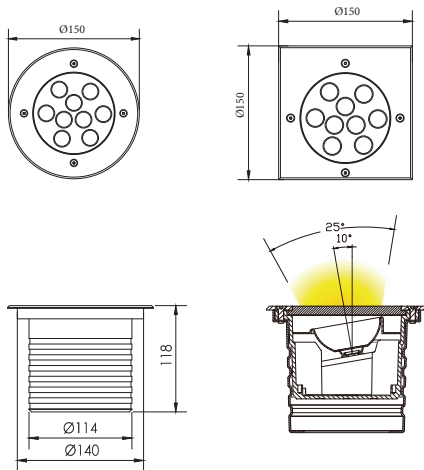

## ХАРАКТЕРИСТИКИ

**Корпус:** Литой под давлением алюминий, покрытый полиэстерной порошковой краской.

**Передняя крышка:** Нержавеющая сталь

**Стекло:** Закаленное стекло, 8.0мм

**Угол раскрытия луча:** 5°, 12.5°, 20°, 30°, 45°, 60°, 25x10°

## ХАРАКТЕРИСТИКИ

**Корпус:** Литой под давлением алюминий, покрытый полиэстерной порошковой краской.

**Передняя крышка:** Нержавеющая сталь

**Стекло:** Закаленное стекло, 8,0мм

**Угол раскрытия луча:** 5°, 12,5°, 20°, 30°, 45°, 60°, 25x10°

## ХАРАКТЕРИСТИКИ

**Корпус:** Литой под давлением алюминий, покрытый полиэстерной порошковой краской.

**Передняя крышка:** Нержавеющая сталь

**Стекло:** Закаленное стекло, 8,0мм

**Угол раскрытия луча:** 5°, 12.5°, 20°, 30°, 45°, 60°, 10x60°, 15x30°

**Рабочая температура:** -35°C ~ +50°C

**Гарантированный срок эксплуатации:** >50 000ч

**Нагрузка:** до 1290кч

круглая крышка

асимметричный

квадратная крышка

Артикул	Наименование	Мощность, Вт	Размеры, мм	Входное напряжение, В	Угол рассеивания	Цветовая температура, К	Вес, кг
783016010	CRUZ L 16W single color 24V IP67	16Вт	d 150x118	24В	5°, 12.5°, 20°, 30°, 40°, 60°, 15x30°, 10x60°	3000K-6000K	1,5кг
783016014	CRUZ L 16W single color 220V IP67	16Вт	d 150x118	220В	5°, 12.5°, 20°, 30°, 40°, 60°, 15x30°, 10x60°	3000K-6000K	1,5кг
783014013	CRUZ L 14W RGB 24V/220V IP67	14Вт	d 150x118	24В/220В	5°, 12.5°, 20°, 30°, 40°, 60°, 15x30°, 10x60°	RGB	1,5кг