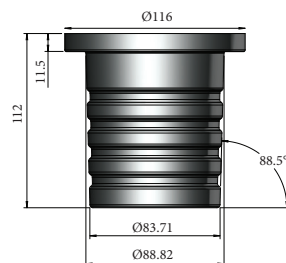

## ХАРАКТЕРИСТИКИ

**Корпус:** Литой под давлением алюминий, покрытый полиэстерной порошковой краской.

**Передняя крышка:** Нержавеющая сталь

**Стекло:** Закаленное стекло, 8,0мм

**Угол раскрытия луча:** 5°, 12,5°, 20°, 30°, 45°, 60°, 25x10°

**Рабочая температура:** -35°C ~ +50°C

**Гарантированный срок эксплуатации:** >50 000ч

**Нагрузка:** до 1760кВт

круглая крышка

асимметричный

квадратная крышка

Артикул	Наименование	Мощность, Вт	Размеры, мм	Входное напряжение, В	Угол рассеивания	Цветовая температура, К	Вес, кг
781012014	CRUZ M 12W single color 12V IP67	12Вт	d 130x83,6	12В	5°, 12,5°, 20°, 30°, 40°, 60°, 25x10°	3000K-6000K	1кг
781012016	CRUZ M 12W single color 220V IP67	12Вт	d 130x83,6	220В	5°, 12,5°, 20°, 30°, 40°, 60°, 25x10°	3000K-6000K	1кг
781012018	CRUZ M 12W RGB 12V IP67	12Вт	d 130x83,6	12В	5°, 12,5°, 20°, 30°, 40°, 60°, 25x10°	RGB	1кг

## ХАРАКТЕРИСТИКИ

**Корпус:** Литой под давлением алюминий, покрытый полиэстерной порошковой краской.

**Передняя крышка:** Нержавеющая сталь

**Стекло:** Закаленное стекло, 8,0мм

**Угол раскрытия луча:** 5°, 12.5°, 20°, 30°, 45°, 60°, 10x60°, 15x30°

**Рабочая температура:** -35°C ~ +50°C

**Гарантированный срок эксплуатации:** >50 000ч

**Нагрузка:** до 1290кч

круглая крышка

асимметричный

квадратная крышка

Артикул	Наименование	Мощность, Вт	Размеры, мм	Входное напряжение, В	Угол рассеивания	Цветовая температура, К	Вес, кг
783016010	CRUZ L 16W single color 24V IP67	16Вт	d 150x118	24В	5°, 12.5°, 20°, 30°, 40°, 60°, 15x30°, 10x60°	3000K-6000K	1,5кг
783016014	CRUZ L 16W single color 220V IP67	16Вт	d 150x118	220В	5°, 12.5°, 20°, 30°, 40°, 60°, 15x30°, 10x60°	3000K-6000K	1,5кг
783014013	CRUZ L 14W RGB 24V/220V IP67	14Вт	d 150x118	24В/220В	5°, 12.5°, 20°, 30°, 40°, 60°, 15x30°, 10x60°	RGB	1,5кг