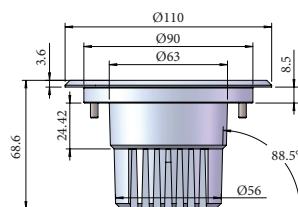

## ХАРАКТЕРИСТИКИ

**Корпус:** Литой под давлением алюминий, покрытый полиэстерной порошковой краской.

**Передняя крышка:** Нержавеющая сталь

**Стекло:** Закаленное стекло, 8.0мм

**Угол раскрытия луча:** 5°, 12.5°, 20°, 30°, 45°, 60°, 25x10°

**Рабочая температура:** -35°C ~ +50°C

**Гарантированный срок эксплуатации:** >50 000ч

**Нагрузка:** до 1840кг

круглая крышка

асимметричный

квадратная крышка

Артикул	Наименование	Мощность, Вт	Размеры, мм	Входное напряжение, В	Угол рассеивания	Цветовая температура, К	Вес, кг
777003018	CRUZ S 3,5W single color 12V IP67	3,5Вт	d 110x68,6	12В	5°, 12.5°, 20°, 30°, 45°, 60°, 25x10°	3000K-6000K	0,85кг
777003026	CRUZ S 3,5W single color 220V IP67	3,5Вт	d 110x68,6	220В	5°, 12.5°, 20°, 30°, 45°, 60°, 25x10°	3000K-6000K	0,85кг
777003029	CRUZ S 3,5W RGB 12V IP67	3,5Вт	d 110x68,6	12В	5°, 12.5°, 20°, 30°, 45°, 60°, 25x10°	RGB	0,85кг
777006010	CRUZ S 6W single color 12V IP67	6Вт	d 110x68,6	12В	5°, 12.5°, 20°, 30°, 45°, 60°, 25x10°	3000K-6000K	0,85кг
777006014	CRUZ S 6W single color 220V IP67	6Вт	d 110x68,6	220В	5°, 12.5°, 20°, 30°, 45°, 60°, 25x10°	3000K-6000K	0,85кг
777006013	CRUZ S 6W RGB 12V IP67	6Вт	d 110x68,6	12В	5°, 12.5°, 20°, 30°, 45°, 60°, 25x10°	RGB	0,85кг

## ХАРАКТЕРИСТИКИ

**Корпус:** Литой под давлением алюминий, покрытый полиэстерной порошковой краской.

**Передняя крышка:** Нержавеющая сталь

**Стекло:** Закаленное стекло, 8,0мм

**Угол раскрытия луча:** 5°, 12,5°, 20°, 30°, 45°, 60°, 25x10°

## ХАРАКТЕРИСТИКИ

**Корпус:** Литой под давлением алюминий, покрытый полиэстерной порошковой краской.

**Передняя крышка:** Нержавеющая сталь

**Стекло:** Закаленное стекло, 8,0мм

**Угол раскрытия луча:** 5°, 12.5°, 20°, 30°, 45°, 60°, 10x60°, 15x30°