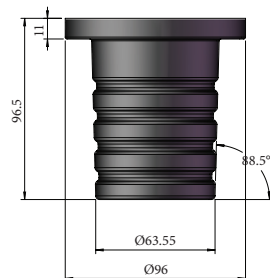

## ХАРАКТЕРИСТИКИ

**Корпус:** Литой под давлением алюминий, покрытый полиэстерной порошковой краской.

**Передняя крышка:** Нержавеющая сталь

**Стекло:** Закаленное стекло, 8.0мм

**Угол раскрытия луча:** 5°, 12.5°, 20°, 30°, 45°, 60°, 25x10°

**Рабочая температура:** -35°C ~ +50°C

**Гарантированный срок эксплуатации:** >50 000ч

**Нагрузка:** до 1840кг

круглая крышка

асимметричный

квадратная крышка

Артикул	Наименование	Мощность, Вт	Размеры, мм	Входное напряжение, В	Угол рассеивания	Цветовая температура, К	Вес, кг
777003018	CRUZ S 3,5W single color 12V IP67	3,5Вт	d 110x68,6	12В	5°, 12.5°, 20°, 30°, 45°, 60°, 25x10°	3000K-6000K	0,85кг
777003026	CRUZ S 3,5W single color 220V IP67	3,5Вт	d 110x68,6	220В	5°, 12.5°, 20°, 30°, 45°, 60°, 25x10°	3000K-6000K	0,85кг
777003029	CRUZ S 3,5W RGB 12V IP67	3,5Вт	d 110x68,6	12В	5°, 12.5°, 20°, 30°, 45°, 60°, 25x10°	RGB	0,85кг
777006010	CRUZ S 6W single color 12V IP67	6Вт	d 110x68,6	12В	5°, 12.5°, 20°, 30°, 45°, 60°, 25x10°	3000K-6000K	0,85кг
777006014	CRUZ S 6W single color 220V IP67	6Вт	d 110x68,6	220В	5°, 12.5°, 20°, 30°, 45°, 60°, 25x10°	3000K-6000K	0,85кг
777006013	CRUZ S 6W RGB 12V IP67	6Вт	d 110x68,6	12В	5°, 12.5°, 20°, 30°, 45°, 60°, 25x10°	RGB	0,85кг

## ХАРАКТЕРИСТИКИ

**Корпус:** Литой под давлением алюминий, покрытый полиэстерной порошковой краской.

**Передняя крышка:** Нержавеющая сталь

**Стекло:** Закаленное стекло, 8,0мм

**Угол раскрытия луча:** 5°, 12,5°, 20°, 30°, 45°, 60°, 25x10°

## ХАРАКТЕРИСТИКИ

**Корпус:** Литой под давлением алюминий, покрытый полиэстерной порошковой краской.

**Передняя крышка:** Нержавеющая сталь

**Стекло:** Закаленное стекло, 8,0мм

**Угол раскрытия луча:** 5°, 12.5°, 20°, 30°, 45°, 60°, 10x60°, 15x30°