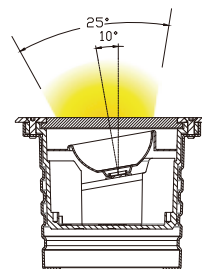

## ХАРАКТЕРИСТИКИ

**Корпус:** Литой под давлением алюминий, покрытый полиэстерной порошковой краской.

**Передняя крышка:** Нержавеющая сталь

**Стекло:** Закаленное стекло, 8.0мм

**Угол раскрытия луча:** 5°, 12.5°, 20°, 30°, 45°, 60°, 25x10°

## ХАРАКТЕРИСТИКИ

**Корпус:** Литой под давлением алюминий, покрытый полиэстерной порошковой краской.

**Передняя крышка:** Нержавеющая сталь

**Стекло:** Закаленное стекло, 8,0мм

**Угол раскрытия луча:** 5°, 12,5°, 20°, 30°, 45°, 60°, 25x10°

**Рабочая температура:** -35°C ~ +50°C

**Гарантированный срок эксплуатации:** >50 000ч

**Нагрузка:** до 1760кВт

круглая крышка

асимметричный

квадратная крышка

Артикул	Наименование	Мощность, Вт	Размеры, мм	Входное напряжение, В	Угол рассеивания	Цветовая температура, К	Вес, кг
781012014	CRUZ M 12W single color 12V IP67	12Вт	d 130x83,6	12В	5°, 12,5°, 20°, 30°, 40°, 60°, 25x10°	3000K-6000K	1кг
781012016	CRUZ M 12W single color 220V IP67	12Вт	d 130x83,6	220В	5°, 12,5°, 20°, 30°, 40°, 60°, 25x10°	3000K-6000K	1кг
781012018	CRUZ M 12W RGB 12V IP67	12Вт	d 130x83,6	12В	5°, 12,5°, 20°, 30°, 40°, 60°, 25x10°	RGB	1кг

## ХАРАКТЕРИСТИКИ

**Корпус:** Литой под давлением алюминий, покрытый полиэстерной порошковой краской.

**Передняя крышка:** Нержавеющая сталь

**Стекло:** Закаленное стекло, 8,0мм

**Угол раскрытия луча:** 5°, 12.5°, 20°, 30°, 45°, 60°, 10x60°, 15x30°