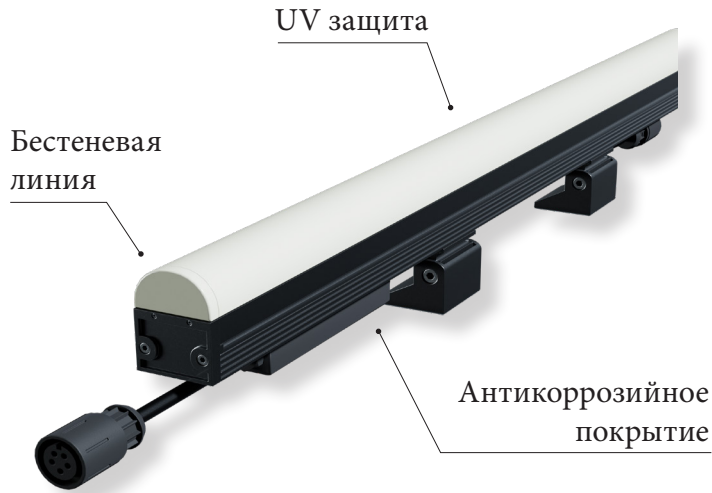

BORES ULTRASLIM PRO

ХАРАКТЕРИСТИКИ

Угол раскрытия луча: 160°
 Цвет корпуса: RAL, Металлик
 Цветовая температура: 2700K - 5700K, RGBW
 Степень защиты: IP66

Входное напряжение: 24V/48V/220V
 Рабочая температура: -20°C ~ +45°C
 Гарантированный срок эксплуатации: >50 000ч