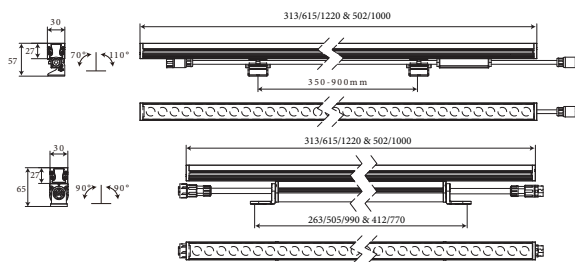

Артикул	Наименование	Мощность, Вт	Размеры, мм	Входное напряжение, В	Угол рассеивания	Цветовая температура, К	Вес, кг
974006010	BORES ULTRASLIM PRO 313mm 6W single color 24V IP66	6Вт	313x30x57	24В	15°, 30°, 45°, 60°, 20x40°, 30x40°	2700K-5700K	0,3
974007010	BORES ULTRASLIM PRO 313mm 7W single color 220V IP66	7Вт	313x30x65	220В	15°, 30°, 45°, 60°, 20x40°, 30x40°	2700K-5700K	0,9
974006020	BORES ULTRASLIM PRO 313mm 6W RGBW 24V IP66	6Вт	313x30x57	24В	15°, 30°, 45°, 60°, 20x40°, 30x40°	RGBW	0,3
974006030	BORES ULTRASLIM PRO 313mm 6W RGBW 220V IP66	6Вт	313x30x65	220В	15°, 30°, 45°, 60°, 20x40°, 30x40°	RGBW	0,9
974011010	BORES ULTRASLIM PRO 502mm 11W single color 24V IP66	11Вт	502x30x57	24В	15°, 30°, 45°, 60°, 20x40°, 30x40°	2700K-5700K	0,5
974012010	BORES ULTRASLIM PRO 502mm 12W single color 220V IP66	12Вт	502x30x65	220В	15°, 30°, 45°, 60°, 20x40°, 30x40°	2700K-5700K	1,0
974011020	BORES ULTRASLIM PRO 502mm 11W RGBW 24V IP66	11Вт	502x30x57	24В	15°, 30°, 45°, 60°, 20x40°, 30x40°	RGBW	0,5
974011030	BORES ULTRASLIM PRO 502mm 11W RGBW 220V IP66	11Вт	502x30x65	220В	15°, 30°, 45°, 60°, 20x40°, 30x40°	RGBW	1,0
974011040	BORES ULTRASLIM PRO 615mm 11W single color 24V IP66	11Вт	615x30x57	24В	15°, 30°, 45°, 60°, 20x40°, 30x40°	2700K-5700K	0,6
974012020	BORES ULTRASLIM PRO 615mm 12W single color 220V IP66	12Вт	615x30x65	220В	15°, 30°, 45°, 60°, 20x40°, 30x40°	2700K-5700K	1,8
974011050	BORES ULTRASLIM PRO 615mm 11W RGBW 24V IP66	11Вт	615x30x57	24В	15°, 30°, 45°, 60°, 20x40°, 30x40°	RGBW	0,6
974011060	BORES ULTRASLIM PRO 615mm 11W RGBW 220V IP66	11Вт	615x30x65	220В	15°, 30°, 45°, 60°, 20x40°, 30x40°	RGBW	1,8
974021010	BORES ULTRASLIM PRO 1000mm 21W single color 24V IP66	21Вт	1000x30x57	24В	15°, 30°, 45°, 60°, 20x40°, 30x40°	2700K-5700K	1,0
974024010	BORES ULTRASLIM PRO 1000mm 24W single color 220V IP66	24Вт	1000x30x65	220В	15°, 30°, 45°, 60°, 20x40°, 30x40°	2700K-5700K	2,0
974021020	BORES ULTRASLIM PRO 1000mm 21W RGBW 24V IP66	21Вт	1000x30x57	24В	15°, 30°, 45°, 60°, 20x40°, 30x40°	RGBW	1,0
974021030	BORES ULTRASLIM PRO 1000mm 21W RGBW 220V IP66	21Вт	1000x30x65	220В	15°, 30°, 45°, 60°, 20x40°, 30x40°	RGBW	2,0
974021040	BORES ULTRASLIM PRO 1220mm 21W single color 24V IP66	21Вт	1220x30x57	24В	15°, 30°, 45°, 60°, 20x40°, 30x40°	2700K-5700K	1,3
974024020	BORES ULTRASLIM PRO 1220mm 24W single color 220V IP66	24Вт	1220x30x65	220В	15°, 30°, 45°, 60°, 20x40°, 30x40°	2700K-5700K	2,5
974021050	BORES ULTRASLIM PRO 1220mm 21W RGBW 24V IP66	21Вт	1220x30x57	24В	15°, 30°, 45°, 60°, 20x40°, 30x40°	RGBW	1,3
974021060	BORES ULTRASLIM PRO 1220mm 21W RGBW 220V IP66	21Вт	1220x30x65	220В	15°, 30°, 45°, 60°, 20x40°, 30x40°	RGBW	2,5