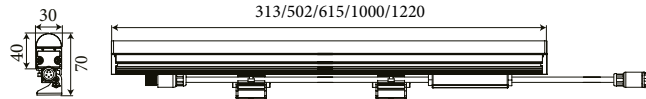

24V

220V

Артикул	Наименование	Мощность, Вт	Размеры, мм	Входное напряжение, В	Угол рассеивания	Цветовая температура, К	Вес, кг
974006015	BORES ULTRASLIM PRO OPAL 313mm 6W single color 24V IP66	6Вт	313x30x70	24В	160°	2700K-5700K	0,3
974007015	BORES ULTRASLIM PRO OPAL 313mm 7W single color 220V IP66	7Вт	313x30x79	220В	160°	2700K-5700K	0,9
974006025	BORES ULTRASLIM PRO OPAL 313mm 6W RGBW 24V IP66	6Вт	313x30x70	24В	160°	RGBW	0,3
974006035	BORES ULTRASLIM PRO OPAL 313mm 6W RGBW 220V IP66	6Вт	313x30x79	220В	160°	RGBW	0,9
974011015	BORES ULTRASLIM PRO OPAL 502mm 11W single color 24V IP66	11Вт	502x30x70	24В	160°	2700K-5700K	0,5
974012015	BORES ULTRASLIM PRO OPAL 502mm 12W single color 220V IP66	12Вт	502x30x79	220В	160°	2700K-5700K	1,0
974011025	BORES ULTRASLIM PRO OPAL 502mm 11W RGBW 24V IP66	11Вт	502x30x70	24В	160°	RGBW	0,5
974011035	BORES ULTRASLIM PRO OPAL 502mm 11W RGBW 220V IP66	11Вт	502x30x79	220В	160°	RGBW	1,0
974012025	BORES ULTRASLIM PRO OPAL 615mm 12W single color 24V IP66	12Вт	615x30x70	24В	160°	2700K-5700K	0,6
974014015	BORES ULTRASLIM PRO OPAL 615mm 14W single color 220V IP66	14Вт	615x30x79	220В	160°	2700K-5700K	1,8
974012035	BORES ULTRASLIM PRO OPAL 615mm 12W RGBW 24V IP66	12Вт	615x30x70	24В	160°	RGBW	0,6
974012045	BORES ULTRASLIM PRO OPAL 615mm 12W RGBW 220V IP66	12Вт	615x30x79	220В	160°	RGBW	1,8
974021015	BORES ULTRASLIM PRO OPAL 1000mm 21W single color 24V IP66	21Вт	1000x30x70	24В	160°	2700K-5700K	1,0
974024015	BORES ULTRASLIM PRO OPAL 1000mm 24W single color 220V IP66	24Вт	1000x30x79	220В	160°	2700K-5700K	2,0
974021025	BORES ULTRASLIM PRO OPAL 1000mm 21W RGBW 24V IP66	21Вт	1000x30x70	24В	160°	RGBW	1,0
974021035	BORES ULTRASLIM PRO OPAL 1000mm 21W RGBW 220V IP66	21Вт	1000x30x79	220В	160°	RGBW	2,0
974024025	BORES ULTRASLIM PRO OPAL 1220mm 24W single color 24V IP66	24Вт	1220x30x70	24В	160°	2700K-5700K	1,2
974028015	BORES ULTRASLIM PRO OPAL 1220mm 28W single color 220V IP66	28Вт	1220x30x79	220В	160°	2700K-5700K	2,3
974024035	BORES ULTRASLIM PRO OPAL 1220mm 24W RGBW 24V IP66	24Вт	1220x30x70	24В	160°	RGBW	1,2
974024045	BORES ULTRASLIM PRO OPAL 1220mm 24W RGBW 220V IP66	24Вт	1220x30x79	220В	160°	RGBW	2,3