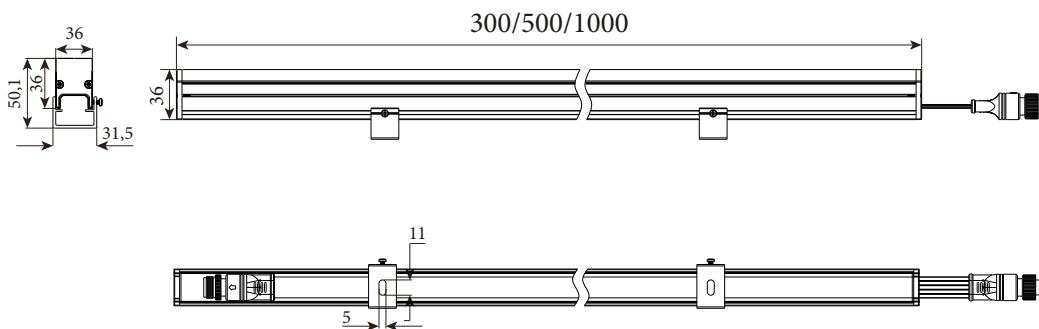

BORES SLIM OPAL 180

ХАРАКТЕРИСТИКИ

Корпус: Литой под давлением алюминий, покрытый полиэстерной порошковой краской.
Стекло: Поликарбонат
Угол раскрытия луча: 180°
Цвет корпуса: Металлик
Цветовая температура: 1800-6000K, RGBW
Степень защиты: IP65

ИК: 07
Класс электрозащиты: II класс (SELV)
Входное напряжение: 24V
Индекс цветопередачи: CRI 80
Рабочая температура: -35°C ~ +50°C
Гарантированный срок эксплуатации: >50 000ч

Артикул	Наименование	Мощность, Вт	Размеры, мм	Входное напряжение, В	Угол рассеивания	Цветовая температура, К	Вес, кг
871004018	BORES SLIM OPAL 180 300mm 4W single color 24V IP65	4Вт	300x36x50	24В	180°	1800-6000K	0,25кг
871004028	BORES SLIM OPAL 180 300mm 4W RGBW 24V IP65	4Вт	300x36x50	24В	180°	RGBW	0,25кг
871007018	BORES SLIM OPAL 180 500mm 7W single color 24V IP65	7Вт	500x36x50	24В	180°	1800-6000K	0,35кг
871007028	BORES SLIM OPAL 180 500mm 7W RGBW 24V IP65	7Вт	500x36x50	24В	180°	RGBW	0,35кг
871014018	BORES SLIM OPAL 180 1000mm 14W single color 24V IP65	14Вт	1000x36x50	24В	180°	1800-6000K	0,65кг
871014028	BORES SLIM OPAL 180 1000mm 14W RGBW 24V IP65	14Вт	1000x36x50	24В	180°	RGBW	0,65кг