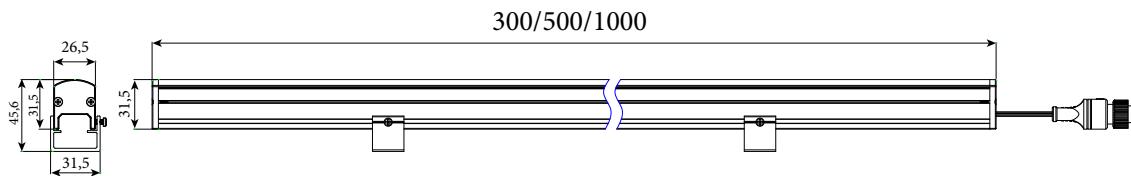

BORES SLIM OPAL 120

ХАРАКТЕРИСТИКИ

Корпус: Литой под давлением алюминий, покрытый полиэстерной порошковой краской.
Стекло: Поликарбонат
Угол раскрытия луча: 120°
Цвет корпуса: Металлик
Цветовая температура: 1800-6000K, RGBW
Степень защиты: IP65

ИК: 07
Класс электрозащиты: II класс (SELV)
Входное напряжение: 24V
Индекс цветопередачи: CRI 80
Рабочая температура: -35°C ~ +50°C
Гарантированный срок эксплуатации: >50 000ч

Артикул	Наименование	Мощность, Вт	Размеры, мм	Входное напряжение, В	Угол рассеивания	Цветовая температура, К	Вес, кг
871004015	Bores Slim Opal 120 300mm 4W Single color 24V IP65	4Вт	300x27x32	24В	120°	1800-6000К	0,25кг
871004025	Bores Slim Opal 120 300mm 4W RGBW 24V IP65	4Вт	300x27x32	24В	120°	RGBW	0,25кг
871007015	Bores Slim Opal 120 500mm 7W Single color 24V IP65	7Вт	500x27x32	24В	120°	1800-6000К	0,35кг
871007025	Bores Slim Opal 120 500mm 7W RGBW 24V IP65	7Вт	500x27x32	24В	120°	RGBW	0,35кг
871014015	Bores Slim Opal 120 1000mm 14W Single color 24V IP65	14Вт	1000x27x32	24В	120°	1800-6000К	0,65кг
871014025	Bores Slim Opal 120 1000mm 14W RGBW 24V IP65	14Вт	1000x27x32	24В	120°	RGBW	0,65кг

BORES SLIM OPAL 180

ХАРАКТЕРИСТИКИ

Корпус: Литой под давлением алюминий, покрытый полиэстерной порошковой краской.
Стекло: Поликарбонат
Угол раскрытия луча: 180°
Цвет корпуса: Металлик
Цветовая температура: 1800-6000K, RGBW
Степень защиты: IP65