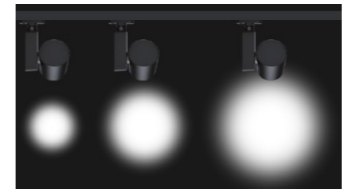

BARREL

Barrel R

Barrel C

✓ Возможность объединения светильников в группы

art: 593030030 BARREL R

art: 593030030 BARREL C

30W

CRI >90/>95/>98

0-10V / DALI /
TUYA / CASAMBI

Zoomable

Dimmable

90°

350°

BARREL