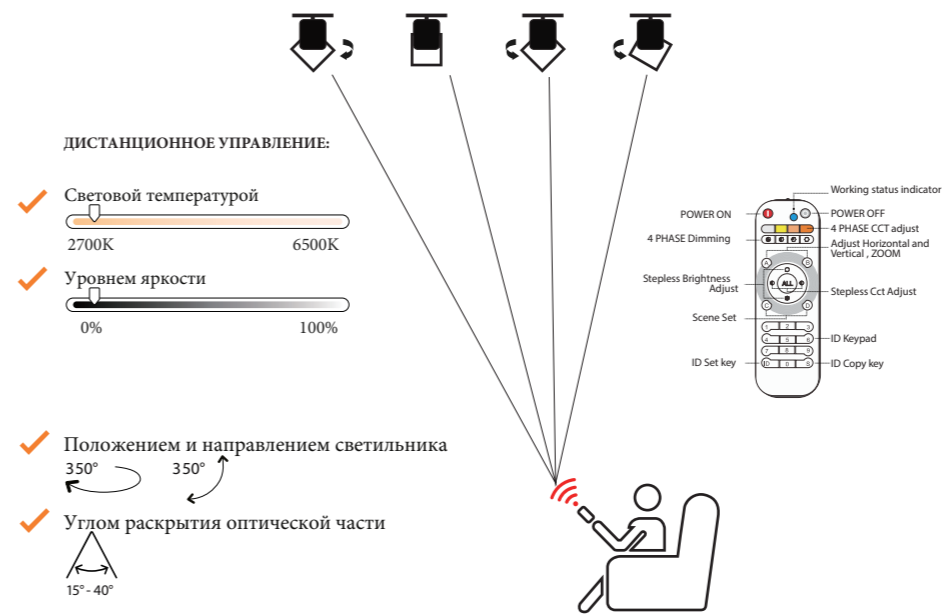

BARREL

Barrel R

Barrel C

✓ Возможность объединения светильников в группы

art: 593030030 BARREL R

art: 593030030 BARREL C

30W

CRI >90/>95/>98

0-10V / DALI /
TUYA / CASAMBI

Zoomable

Dimmable

90°

350°

BARREL