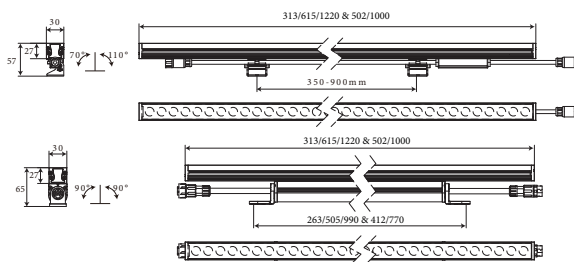

Артикул	Наименование	Мощность, Вт	Размеры, мм	Входное напряжение, В	Угол рассеивания	Цветовая температура, К	Вес, кг
974006010	BAND ULTRASLIM PRO 313mm 6W single color 24V IP66	6Вт	313x30x57	24В	15°, 30°, 45°, 60°, 20x40°, 30x40°	2700K-5700K	0,3
974007010	BAND ULTRASLIM PRO 313mm 7W single color 220V IP66	7Вт	313x30x65	220В	15°, 30°, 45°, 60°, 20x40°, 30x40°	2700K-5700K	0,9
974006020	BAND ULTRASLIM PRO 313mm 6W RGBW 24V IP66	6Вт	313x30x57	24В	15°, 30°, 45°, 60°, 20x40°, 30x40°	RGBW	0,3
974006030	BAND ULTRASLIM PRO 313mm 6W RGBW 220V IP66	6Вт	313x30x65	220В	15°, 30°, 45°, 60°, 20x40°, 30x40°	RGBW	0,9
974011010	BAND ULTRASLIM PRO 502mm 11W single color 24V IP66	11Вт	502x30x57	24В	15°, 30°, 45°, 60°, 20x40°, 30x40°	2700K-5700K	0,5
974012010	BAND ULTRASLIM PRO 502mm 12W single color 220V IP66	12Вт	502x30x65	220В	15°, 30°, 45°, 60°, 20x40°, 30x40°	2700K-5700K	1,0
974011020	BAND ULTRASLIM PRO 502mm 11W RGBW 24V IP66	11Вт	502x30x57	24В	15°, 30°, 45°, 60°, 20x40°, 30x40°	RGBW	0,5
974011030	BAND ULTRASLIM PRO 502mm 11W RGBW 220V IP66	11Вт	502x30x65	220В	15°, 30°, 45°, 60°, 20x40°, 30x40°	RGBW	1,0
974011040	BAND ULTRASLIM PRO 615mm 11W single color 24V IP66	11Вт	615x30x57	24В	15°, 30°, 45°, 60°, 20x40°, 30x40°	2700K-5700K	0,6
974012020	BAND ULTRASLIM PRO 615mm 12W single color 220V IP66	12Вт	615x30x65	220В	15°, 30°, 45°, 60°, 20x40°, 30x40°	2700K-5700K	1,8
974011050	BAND ULTRASLIM PRO 615mm 11W RGBW 24V IP66	11Вт	615x30x57	24В	15°, 30°, 45°, 60°, 20x40°, 30x40°	RGBW	0,6
974011060	BAND ULTRASLIM PRO 615mm 11W RGBW 220V IP66	11Вт	615x30x65	220В	15°, 30°, 45°, 60°, 20x40°, 30x40°	RGBW	1,8
974021010	BAND ULTRASLIM PRO 1000mm 21W single color 24V IP66	21Вт	1000x30x57	24В	15°, 30°, 45°, 60°, 20x40°, 30x40°	2700K-5700K	1,0
974024010	BAND ULTRASLIM PRO 1000mm 24W single color 220V IP66	24Вт	1000x30x65	220В	15°, 30°, 45°, 60°, 20x40°, 30x40°	2700K-5700K	2,0
974021020	BAND ULTRASLIM PRO 1000mm 21W RGBW 24V IP66	21Вт	1000x30x57	24В	15°, 30°, 45°, 60°, 20x40°, 30x40°	RGBW	1,0
974021030	BAND ULTRASLIM PRO 1000mm 21W RGBW 220V IP66	21Вт	1000x30x65	220В	15°, 30°, 45°, 60°, 20x40°, 30x40°	RGBW	2,0
974021040	BAND ULTRASLIM PRO 1220mm 21W single color 24V IP66	21Вт	1220x30x57	24В	15°, 30°, 45°, 60°, 20x40°, 30x40°	2700K-5700K	1,3
974024020	BAND ULTRASLIM PRO 1220mm 24W single color 220V IP66	24Вт	1220x30x65	220В	15°, 30°, 45°, 60°, 20x40°, 30x40°	2700K-5700K	2,5
974021050	BAND ULTRASLIM PRO 1220mm 21W RGBW 24V IP66	21Вт	1220x30x57	24В	15°, 30°, 45°, 60°, 20x40°, 30x40°	RGBW	1,3
974021060	BAND ULTRASLIM PRO 1220mm 21W RGBW 220V IP66	21Вт	1220x30x65	220В	15°, 30°, 45°, 60°, 20x40°, 30x40°	RGBW	2,5