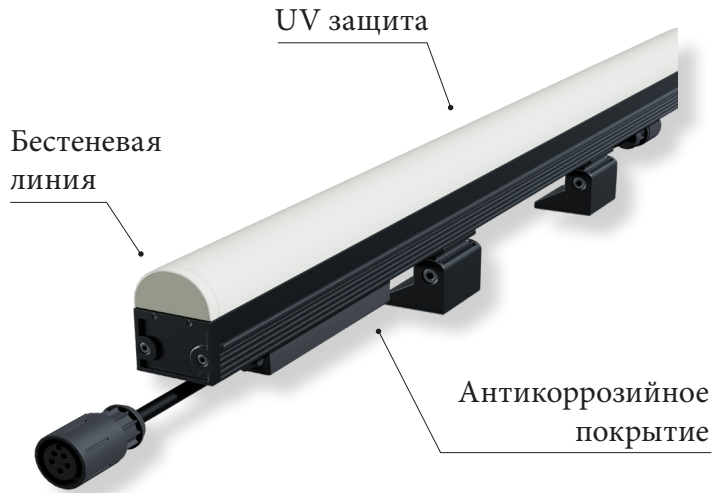

## ХАРАКТЕРИСТИКИ

Угол раскрытия луча: 160°  
 Цвет корпуса: RAL, Металлик  
 Цветовая температура: 2700K - 5700K, RGBW  
 Степень защиты: IP66

Входное напряжение: 24V/48V/220V  
 Рабочая температура: -20°C ~ +45°C  
 Гарантированный срок эксплуатации: >50 000ч

## ХАРАКТЕРИСТИКИ

Угол раскрытия луча: 15°, 30°, 45°, 60°, 20x40°, 30x40°  
 Цвет корпуса: RAL, Металлик  
 Цветовая температура: 2700K - 5700K, RGBW  
 Степень защиты: IP66

Входное напряжение: 24V/48V/220V  
 Рабочая температура: -20°C ~ +45°C  
 Гарантированный срок эксплуатации: >50 000ч