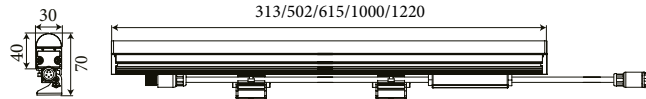

BAND ULTRASLIM PRO

ХАРАКТЕРИСТИКИ

Угол раскрытия луча: 160°
Цвет корпуса: RAL, Металлик
Цветовая температура: 2700K - 5700K, RGBW
Степень защиты: IP66

Входное напряжение: 24V/48V/220V
Рабочая температура: -20°C ~ +45°C
Гарантированный срок эксплуатации: >50 000ч