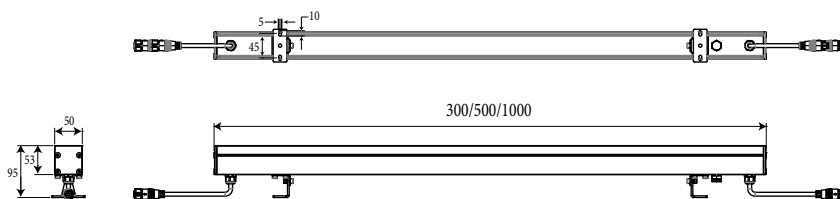

BAND

ХАРАКТЕРИСТИКИ

Корпус: Литой под давлением алюминий, покрытый полиэстерной порошковой краской.

Угол раскрытия луча: 8°, 12.5°, 15°, 20°, 30°, 40°, 60°, 15x30°, 10x60°, 15x25°, 15x60°

Цвет корпуса: RAL

| Артикул | Наименование | Мощность, Вт | Размеры, мм | Входное напряжение, В | Угол рассеивания | Цветовая температура, К | Вес, кг |
|-----------|--|--------------|-------------|-----------------------|--|-------------------------|---------|
| 970008010 | BAND 300mm 8W single color 220V IP66 | 8Вт | 300x50x53 | 220В | 15°, 20°, 30°, 60°, 15x30°, 10x60° | 1800K-6000K | 0,8кг |
| 970008020 | BAND 300mm 8W RGBW 4in1 220V IP66 | 8Вт | 300x50x53 | 220В | 20°, 40°, 60°, 15x60° | RGBW 4in1 | 0,8кг |
| 970009010 | BAND 500mm 9W single color 220V IP66 | 9Вт | 500x50x53 | 220В | 15°, 20°, 30°, 60°, 15x30°, 10x60° | 1800K-6000K | 2,3кг |
| 970012010 | BAND 500mm 12W single color 220V IP66 | 12Вт | 500x50x53 | 220В | 15°, 20°, 30°, 60°, 15x30°, 10x60° | 1800K-6000K | 2,3кг |
| 970018010 | BAND 500mm 18W single color 220V IP66 | 18Вт | 500x50x53 | 220В | 15°, 20°, 30°, 60°, 15x30°, 10x60° | 1800K-6000K | 2,3кг |
| 970018020 | BAND 500mm 18W RGBW 4in1 220V IP66 | 18Вт | 500x50x53 | 220В | 20°, 40°, 60°, 15x60° | RGBW 4in1 | 2,3кг |
| 970024010 | BAND 500mm 24W RGBW 4in1 220V IP66 | 24Вт | 500x50x53 | 220В | 20°, 40°, 60°, 15x60° | RGBW 4in1 | 2,3кг |
| 970024020 | BAND 1000mm 24W single color 220V IP66 | 24Вт | 1000x50x53 | 220В | 8°, 12.5°, 20°, 30°, 60°, 15x30°, 10x60° | 1800K-6000K | 3,1кг |
| 970036010 | BAND 1000mm 36W single color 220V IP66 | 36Вт | 1000x50x53 | 220В | 8°, 12.5°, 20°, 30°, 60°, 15x30°, 10x60° | 1800K-6000K | 3,1кг |
| 970036020 | BAND 1000mm 36W RGBW 4in1 220V IP66 | 36Вт | 1000x50x53 | 220В | 20°, 40°, 60°, 15x60°, 15x25° | RGBW 4in1 | 3,1кг |
| 970048010 | BAND 1000mm 48W RGBW 4in1 220V IP66 | 48Вт | 1000x50x53 | 220В | 20°, 40°, 60°, 15x60°, 15x25° | RGBW 4in1 | 3,1кг |