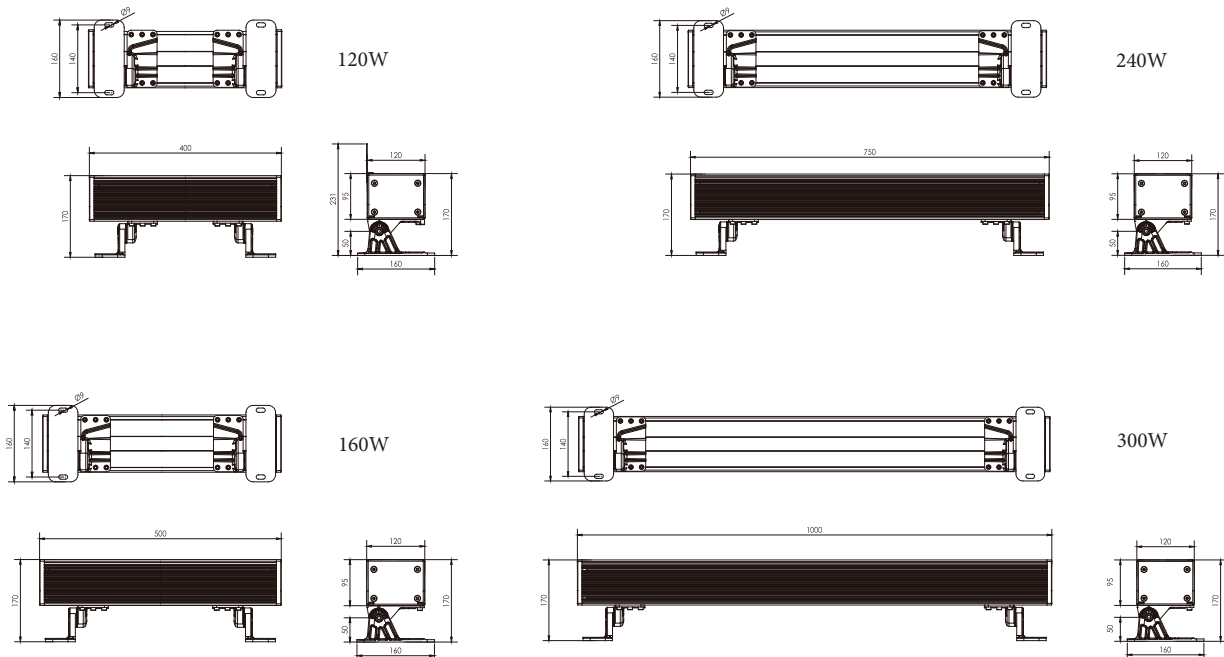

Band Power 120W

Band Power 160W

Band Power 240W

Band Power 300W

| Артикул   | Наименование                                   | Мощность, Вт | Размеры, мм    | Входное напряжение, В | Угол рассеивания  | Цветовая температура, К | Вес, кг |
|-----------|--|--------------|----------------|-----------------------|---|-------------------------|---------|
| 769120040 | BAND POWER 120W 400mm 220V IP66                | 120Вт        | 400x120x170мм  | 220В                  | 3.5°, 5°, 8°, 12.5°, 20°, 30°, 60°, 5x20°, 10x70°, 15x30° | 2700K - 6500K           | 5,6кг   |
| 769120050 | BAND POWER 120W 400mm RGBW 4in1 DMX 220V IP66  | 120Вт        | 400x120x170мм  | 220В                  | 15°, 20°, 30°, 10x30°, 10x60°                             | RGBW                    | 5,6кг   |
| 769160040 | BAND POWER 160W 500mm 220V IP66                | 160Вт        | 500x120x170мм  | 220В                  | 3.5°, 5°, 8°, 12.5°, 20°, 30°, 60°, 5x20°, 10x70°, 15x30° | 2700K - 6500K           | 6,5кг   |
| 769160050 | BAND POWER 160W 500mm RGBW 4in1 DMX 220V IP66  | 160Вт        | 500x120x170мм  | 220В                  | 15°, 20°, 30°, 10x30°, 10x60°                             | RGBW                    | 6,5кг   |
| 769220040 | BAND POWER 220W 750mm 220V IP66                | 220Вт        | 750x120x170мм  | 220В                  | 3.5°, 5°, 8°, 12.5°, 20°, 30°, 60°, 5x20°, 10x70°, 15x30° | 2700K - 6500K           | 9,0кг   |
| 769220050 | BAND POWER 220W 750mm RGBW 4in1 DMX 220V IP66  | 220Вт        | 750x120x170мм  | 220В                  | 15°, 20°, 30°, 10x30°, 10x60°                             | RGBW                    | 9,0кг   |
| 769300040 | BAND POWER 300W 1000mm 220V IP66               | 300Вт        | 1000x120x170мм | 220В                  | 3.5°, 5°, 8°, 12.5°, 20°, 30°, 60°, 5x20°, 10x70°, 15x30° | 2700K - 6500K           | 11,5кг  |
| 769300050 | BAND POWER 300W 1000mm RGBW 4in1 DMX 220V IP66 | 300Вт        | 1000x120x170мм | 220В                  | 15°, 20°, 30°, 10x30°, 10x60°                             | RGBW                    | 11,5кг  |