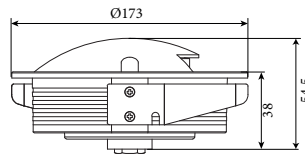

ZIBO M SLIM

ХАРАКТЕРИСТИКИ

Передняя крышка: Нержавеющая сталь
Угол раскрытия луча: Рассеянный свет
Цвет корпуса: Металлик
Цветовая температура: 2700K - 6000K, RGB
Степень защиты: IP67

ИК: 09
Входное напряжение: 24V, 220V
Индекс цветопередачи: CRI >80/90
Рабочая температура: -35°C ~ +50°C
Гарантированный срок эксплуатации: >50 000ч

Артикул	Наименование	Мощность, Вт	Размеры, мм	Входное напряжение, В	Угол рассеивания	Цветовая температура, К	Вес, кг
993012041	ZIBO1 M slim 12W single color 24V IP67	12Вт	d173 x 54,5	24В	рассеянный свет	2700K-6000K	1,8
993012051	ZIBO1 M slim 12W single color 220V IP67	12Вт	d173 x 54,5	220В	рассеянный свет	2700K-6000K	1,8
993012042	ZIBO2 M slim 12W single color 24V IP67	12Вт	d173 x 54,5	24В	рассеянный свет	2700K-6000K	1,8
993012052	ZIBO2 M slim 12W single color 220V IP67	12Вт	d173 x 54,5	220В	рассеянный свет	2700K-6000K	1,8
993012044	ZIBO4 M slim 12W single color 24V IP67	12Вт	d173 x 54,5	24В	рассеянный свет	2700K-6000K	1,8
993012054	ZIBO4 M slim 12W single color 220V IP67	12Вт	d173 x 54,5	220В	рассеянный свет	2700K-6000K	1,8
993012061	ZIBO1 M slim 12W RGB 24V IP67	12Вт	d173 x 54,5	24В	рассеянный свет	RGB	1,8
993012062	ZIBO2 M slim 12W RGB 24V IP67	12Вт	d173 x 54,5	24В	рассеянный свет	RGB	1,8
993012064	ZIBO4 M slim 12W RGB 24V IP67	12Вт	d173 x 54,5	24В	рассеянный свет	RGB	1,8