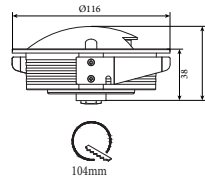

ZIBO S SLIM

ХАРАКТЕРИСТИКИ

Передняя крышка: Нержавеющая сталь
Угол раскрытия луча: Рассеянный свет
Цвет корпуса: Металлик
Цветовая температура: 2700K - 6000K, RGB
Степень защиты: IP67

ИК: 09
Входное напряжение: 24V, 220V
Индекс цветопередачи: CRI >80/90
Рабочая температура: -35°C ~ +50°C
Гарантированный срок эксплуатации: >50 000ч

Артикул	Наименование	Мощность, Вт	Размеры, мм	Входное напряжение, В	Угол рассеивания	Цветовая температура, К	Вес, кг
993006041	ZIBO1 S slim 6W single color 24V IP67	6Вт	d116 x 49	24В	рассеянный свет	2700K-6000K	0,6
993006051	ZIBO1 S slim 6W single color 220V IP67	6Вт	d116 x 49	220В	рассеянный свет	2700K-6000K	0,6
993006042	ZIBO2 S slim 6W single color 24V IP67	6Вт	d116 x 49	24В	рассеянный свет	2700K-6000K	0,6
993006052	ZIBO2 S slim 6W single color 220V IP67	6Вт	d116 x 49	220В	рассеянный свет	2700K-6000K	0,6
993006044	ZIBO4 S slim 6W single color 24V IP67	6Вт	d116 x 49	24В	рассеянный свет	2700K-6000K	0,6
993006054	ZIBO4 S slim 6W single color 220V IP67	6Вт	d116 x 49	220В	рассеянный свет	2700K-6000K	0,6
993006061	ZIBO1 S slim 6W RGB 24V IP67	6Вт	d116 x 49	24В	рассеянный свет	RGB	0,6
993006062	ZIBO2 S slim 6W RGB 24V IP67	6Вт	d116 x 49	24В	рассеянный свет	RGB	0,6
993006064	ZIBO4 S slim 6W RGB 24V IP67	6Вт	d116 x 49	24В	рассеянный свет	RGB	0,6