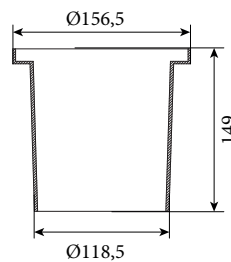

ХАРАКТЕРИСТИКИ

Передняя крышка: Нержавеющая сталь
Угол раскрытия луча: 20°, 40°, 60°
Цвет корпуса: Металлик
Цветовая температура: 2700K - 6000K, RGB
Степень защиты: IP67

ИК: 09
Входное напряжение: 24V/220V
Индекс цветопередачи: CRI >80/90
Рабочая температура: -35°C ~ +50°C
Гарантированный срок эксплуатации: >50 000ч

Артикул	Наименование	Мощность, Вт	Размеры, мм	Входное напряжение, В	Угол рассеивания	Цветовая температура, К	Вес, кг
993012011	ZIBO1 M 12W single color 24V IP67	12Вт	d173x 149	24В	20°, 40°, 60°	2700K-6000K	2,1
993012021	ZIBO1 M 12W single color 220V IP67	12Вт	d173x 149	220В	20°, 40°, 60°	2700K-6000K	2,1
993012012	ZIBO2 M 12W single color 24V IP67	12Вт	d173x 149	24В	20°, 40°, 60°	2700K-6000K	2,1
993012022	ZIBO2 M 12W single color 220V IP67	12Вт	d173x 149	220В	20°, 40°, 60°	2700K-6000K	2,1
993012014	ZIBO4 M 12W single color 24V IP67	12Вт	d173x 149	24В	20°, 40°, 60°	2700K-6000K	2,1
993012024	ZIBO4 M 12W single color 220V IP67	12Вт	d173x 149	220В	20°, 40°, 60°	2700K-6000K	2,1
993012031	ZIBO1 M 12W RGB 24V IP67	12Вт	d173x 149	24В	рассеянный свет	RGB	2,1
993012032	ZIBO2 M 12W RGB 24V IP67	12Вт	d173x 149	24В	рассеянный свет	RGB	2,1
993012034	ZIBO4 M 12W RGB 24V IP67	12Вт	d173x 149	24В	рассеянный свет	RGB	2,1