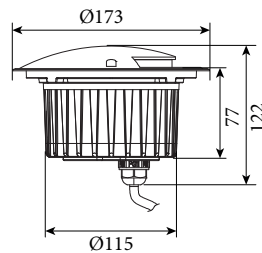

ХАРАКТЕРИСТИКИ

Передняя крышка: Нержавеющая сталь
Угол раскрытия луча: 20°, 40°, 60°
Цвет корпуса: Металлик
Цветовая температура: 2700K - 6000K, RGB
Степень защиты: IP67

ИК: 09
Входное напряжение: 24V/220V
Индекс цветопередачи: CRI >80/90
Рабочая температура: -35°C ~ +50°C
Гарантированный срок эксплуатации: >50 000ч

Артикул	Наименование	Мощность, Вт	Размеры, мм	Входное напряжение, В	Угол рассеивания	Цветовая температура, К	Вес, кг
993012011	ZIBO1 M 12W single color 24V IP67	12Вт	d173x 149	24В	20°, 40°, 60°	2700K-6000K	2,1
993012021	ZIBO1 M 12W single color 220V IP67	12Вт	d173x 149	220В	20°, 40°, 60°	2700K-6000K	2,1
993012012	ZIBO2 M 12W single color 24V IP67	12Вт	d173x 149	24В	20°, 40°, 60°	2700K-6000K	2,1
993012022	ZIBO2 M 12W single color 220V IP67	12Вт	d173x 149	220В	20°, 40°, 60°	2700K-6000K	2,1
993012014	ZIBO4 M 12W single color 24V IP67	12Вт	d173x 149	24В	20°, 40°, 60°	2700K-6000K	2,1
993012024	ZIBO4 M 12W single color 220V IP67	12Вт	d173x 149	220В	20°, 40°, 60°	2700K-6000K	2,1
993012031	ZIBO1 M 12W RGB 24V IP67	12Вт	d173x 149	24В	рассеянный свет	RGB	2,1
993012032	ZIBO2 M 12W RGB 24V IP67	12Вт	d173x 149	24В	рассеянный свет	RGB	2,1
993012034	ZIBO4 M 12W RGB 24V IP67	12Вт	d173x 149	24В	рассеянный свет	RGB	2,1