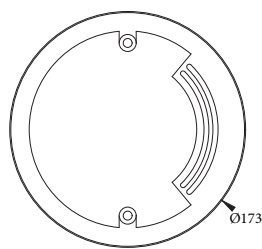

ZIBO M SLIM

ХАРАКТЕРИСТИКИ

Передняя крышка: Нержавеющая сталь
Угол раскрытия луча: Рассеянный свет
Цвет корпуса: Металлик
Цветовая температура: 2700K - 6000K, RGB
Степень защиты: IP67

ИК: 09
Входное напряжение: 24V, 220V
Индекс цветопередачи: CRI >80/90
Рабочая температура: -35°C ~ +50°C
Гарантированный срок эксплуатации: >50 000ч

Артикул	Наименование	Мощность, Вт	Размеры, мм	Входное напряжение, В	Угол рассеивания	Цветовая температура, К	Вес, кг
993012041	ZIBO1 M slim 12W single color 24V IP67	12Вт	d173 x 54,5	24В	рассеянный свет	2700K-6000K	1,8
993012051	ZIBO1 M slim 12W single color 220V IP67	12Вт	d173 x 54,5	220В	рассеянный свет	2700K-6000K	1,8
993012042	ZIBO2 M slim 12W single color 24V IP67	12Вт	d173 x 54,5	24В	рассеянный свет	2700K-6000K	1,8
993012052	ZIBO2 M slim 12W single color 220V IP67	12Вт	d173 x 54,5	220В	рассеянный свет	2700K-6000K	1,8
993012044	ZIBO4 M slim 12W single color 24V IP67	12Вт	d173 x 54,5	24В	рассеянный свет	2700K-6000K	1,8
993012054	ZIBO4 M slim 12W single color 220V IP67	12Вт	d173 x 54,5	220В	рассеянный свет	2700K-6000K	1,8
993012061	ZIBO1 M slim 12W RGB 24V IP67	12Вт	d173 x 54,5	24В	рассеянный свет	RGB	1,8
993012062	ZIBO2 M slim 12W RGB 24V IP67	12Вт	d173 x 54,5	24В	рассеянный свет	RGB	1,8
993012064	ZIBO4 M slim 12W RGB 24V IP67	12Вт	d173 x 54,5	24В	рассеянный свет	RGB	1,8