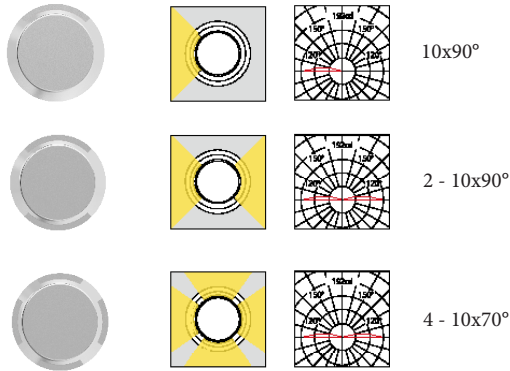

ZIBO PRO

ХАРАКТЕРИСТИКИ

Угол раскрытия луча: 10x90°, 2 - 10x90°, 4 - 10x70°
 Цвет корпуса: металлик
 Цветовая температура: 2200K-5700K
 Степень защиты: IP67

ИК: 10
 Входное напряжение: 12V, 24V
 Индекс цветопередачи: CRI >80
 Рабочая температура: -35°C ~ +50°C
 Гарантированный срок эксплуатации: >50 000ч

Артикул	Наименование	Мощность, Вт	Размеры, мм	Входное напряжение, В	Угол рассеивания	Цветовая температура, К	Вес, кг
994005010	ZIBO_PRO 34_1 0,5W Single color 12V IP67	0,5Вт	d34x75	12В	10x90°	2200K-5700K	0,3
994005020	ZIBO_PRO 34_2 0,5W Single color 12V IP67	0,5Вт	d34x75	12В	2 - 10x90°	2200K-5700K	0,3
994015010	ZIBO_PRO 64_1 1,5W Single color 24V IP67	1,5Вт	d64x94	24В	10x90°	2200K-5700K	0,62
994020020	ZIBO_PRO 64_2 2W Single color 24V IP67	2Вт	d64x94	24В	2 - 10x90°	2200K-5700K	0,62
994060010	ZIBO_PRO 94_1 6W Single color 24V IP67	6Вт	d94x106	24В	10x90°	2200K-5700K	1,2
994060020	ZIBO_PRO 94_2 6W Single color 24V IP67	6Вт	d94x106	24В	2 - 10x90°	2200K-5700K	1,2
994060040	ZIBO_PRO 94_4 6W Single color 24V IP67	6Вт	d94x106	24В	4 - 10x70°	2200K-5700K	1,2