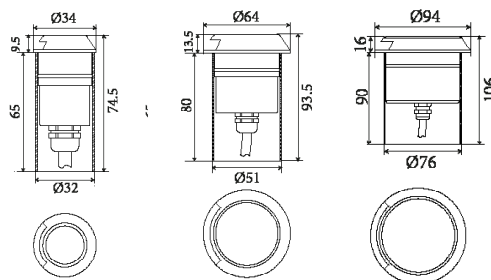

ZIBO PRO

ХАРАКТЕРИСТИКИ

Угол раскрытия луча: 10x90°, 2 - 10x90°, 4 - 10x70°
 Цвет корпуса: металлик
 Цветовая температура: 2200K-5700K
 Степень защиты: IP67

ИК: 10
 Входное напряжение: 12V, 24V
 Индекс цветопередачи: CRI >80
 Рабочая температура: -35°C ~ +50°C
 Гарантированный срок эксплуатации: >50 000ч

Артикул	Наименование	Мощность, Вт	Размеры, мм	Входное напряжение, В	Угол рассеивания	Цветовая температура, К	Вес, кг
994005010	ZIBO_PRO 34_1 0,5W Single color 12V IP67	0,5Вт	d34x75	12В	10x90°	2200K-5700K	0,3
994005020	ZIBO_PRO 34_2 0,5W Single color 12V IP67	0,5Вт	d34x75	12В	2 - 10x90°	2200K-5700K	0,3
994015010	ZIBO_PRO 64_1 1,5W Single color 24V IP67	1,5Вт	d64x94	24В	10x90°	2200K-5700K	0,62
994020020	ZIBO_PRO 64_2 2W Single color 24V IP67	2Вт	d64x94	24В	2 - 10x90°	2200K-5700K	0,62
994060010	ZIBO_PRO 94_1 6W Single color 24V IP67	6Вт	d94x106	24В	10x90°	2200K-5700K	1,2
994060020	ZIBO_PRO 94_2 6W Single color 24V IP67	6Вт	d94x106	24В	2 - 10x90°	2200K-5700K	1,2
994060040	ZIBO_PRO 94_4 6W Single color 24V IP67	6Вт	d94x106	24В	4 - 10x70°	2200K-5700K	1,2