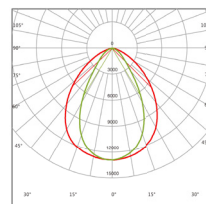

## ОПЦИИ

..... Крепление на лире .....

..... Крепление на опору .....

Опция: возможность выбора цветовой температуры и регулировка яркости

Опция: система управления NEMA, ZHAGA, DALI

35x85°

65x95°