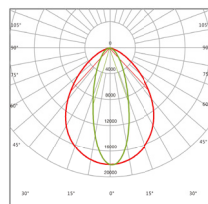

## ОПЦИИ

..... Крепление на лире .....

..... Крепление на опору .....

Опция: возможность выбора цветовой температуры и регулировка яркости

Опция: система управления NEMA, ZHAGA, DALI

35x85°

65x95°