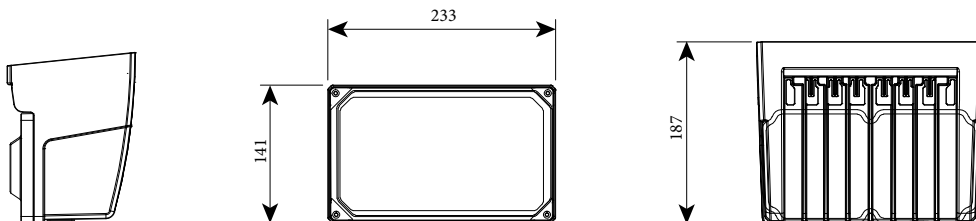

TEXUS BOX

ХАРАКТЕРИСТИКИ

Корпус: Литой под давлением алюминий, покрытый полиэстерной порошковой краской.

Угол раскрытия луча: 35x85°, 65x95°

Цвет корпуса: Черный (RAL по запросу)

Цветовая температура: 3000K, 4000K, 5000K

Степень защиты: IP66

IK: 08

PF: >0.9

Входное напряжение: 220V

Индекс цветопередачи: CRI 70/80

Рабочая температура: -40°C ~ +50°C

Гарантированный

срок эксплуатации: >50 000ч

Артикул	Наименование	Мощность, Вт	Размеры, мм	Входное напряжение, В	Угол рассеивания	Цветовая температура, К	Вес, кг
896060010	TEXUS BOX 60W single color 220V IP66	60Вт	233x187x141	220В	35x85°, 65x95°	3000К, 4000К, 5000К	3,4кг
896080010	TEXUS BOX 80W single color 220V IP66	80Вт	233x187x141	220В	35x85°, 65x95°	3000К, 4000К, 5000К	3,4кг
896100010	TEXUS BOX 100W single color 220V IP66	100Вт	233x187x141	220В	35x85°, 65x95°	3000К, 4000К, 5000К	3,4кг
896120010	TEXUS BOX 120W single color 220V IP66	120Вт	233x187x141	220В	35x85°, 65x95°	3000К, 4000К, 5000К	3,4кг
896150010	TEXUS BOX 150W single color 220V IP66	150Вт	233x187x141	220В	35x85°, 65x95°	3000К, 4000К, 5000К	3,4кг