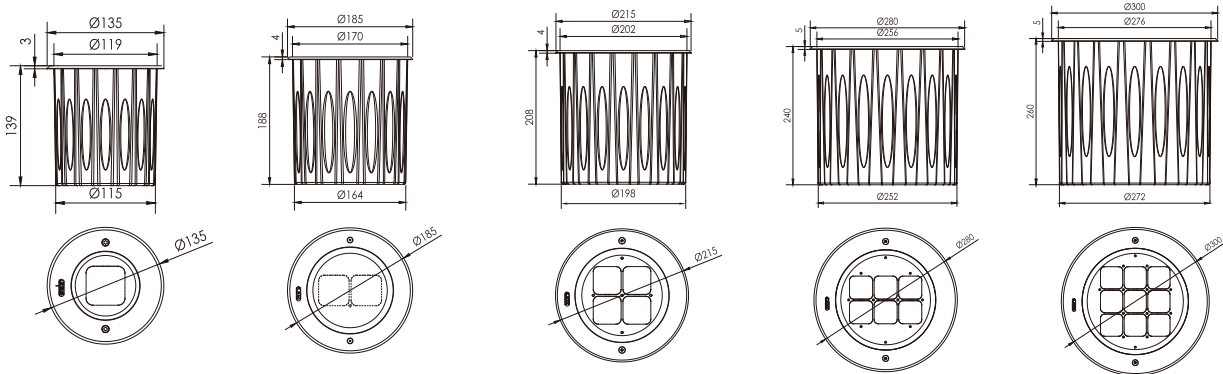

квадратное исполнение верхней части

возможность регулирования

Артикул	Наименование	Мощность, Вт	Размеры, мм	Входное напряжение, В	Угол рассеивания	Цветовая температура, К	Вес, кг
891010010	RALLUS XS 10W 220V white color IP67	10Вт	d135x139	24В	3.5°, 5°, 8°, 12.5°, 20°, 30°, 60°, 5x20°, 10x60°, 15x30°	3000K-5600K	1,45кг
891010020	RALLUS XS 10W 220V RGBW IP67	10Вт	d135x139	24В	15°, 20°, 30°, 10x30°, 10x60°	RGBW	1,45кг
891020010	RALLUS S 20W 220V white color IP67	20Вт	d185x188	220В	3.5°, 5°, 8°, 12.5°, 20°, 30°, 60°, 5x20°, 10x60°, 15x30°	3000K-5600K	3,50кг
891020020	RALLUS S 20W 220V RGBW IP67	20Вт	d185x188	220В	15°, 20°, 30°, 10x30°, 10x60°	RGBW	350кг
891040010	RALLUS M 40W 220V white color IP67	40Вт	d215x208	220В	3.5°, 5°, 8°, 12.5°, 20°, 30°, 60°, 5x20°, 10x60°, 15x30°	3000K-5600K	4,60кг
891040020	RALLUS M 40W 220V RGBW IP67	40Вт	d215x208	220В	15°, 20°, 30°, 10x30°, 10x60°	RGBW	4,60кг
891060010	RALLUS L 60W 220V white color IP67	60Вт	d280x240	220В	3.5°, 5°, 8°, 12.5°, 20°, 30°, 60°, 5x20°, 10x60°, 15x30°	3000K-5600K	9,95кг
891060020	RALLUS L 60W 220V RGBW IP67	60Вт	d280x240	220В	15°, 20°, 30°, 10x30°, 10x60°	RGBW	9,95кг
891090010	RALLUS XL 90W 220V white color IP67	90Вт	d300x260	220В	3.5°, 5°, 8°, 12.5°, 20°, 30°, 60°, 5x20°, 10x60°, 15x30°	3000K-5600K	12,15кг
891090020	RALLUS XL 90W 220V RGBW IP67	90Вт	d300x260	220В	15°, 20°, 30°, 10x30°, 10x60°	RGBW	12,15кг