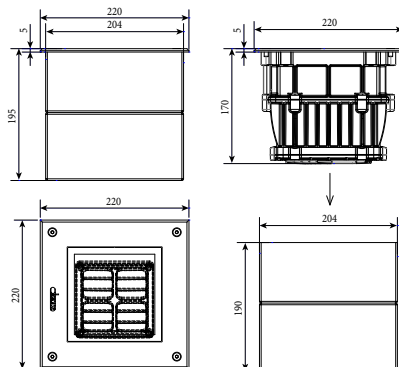

встраиваемый светильник

RALLUS QUADRO

ХАРАКТЕРИСТИКИ

Передняя крышка: Нержавеющая сталь
Стекло: Закаленное стекло, 19.0мм
Угол раскрытия луча: 4.5°, 8°, 12°, 12°, 20°, 30°, 40°, 60°, 5x20°, 10x70°, 15x60°
Цвет корпуса: Металлик
Цветовая температура: 2700K - 6500K, Amber, RGBW
Степень защиты: IP67

IK: 10
PF: 0.9
Класс электробезопасности: I класс (SELV)
Входное напряжение: 220V
Индекс цветопередачи: CRI 80
Рабочая температура: -30°C ~ +50°C
Гарантированный срок эксплуатации: >50 000ч

Артикул	Наименование	Мощность, Вт	Размеры, мм	Входное напряжение, В	Угол рассеивания	Цветовая температура, К
891040015	RALLUS QUADRO_1 Laser 40W single color 220V IP67	40Вт	220x220x195	220В	2°	2700K-6500K, Amber
891040025	RALLUS QUADRO_1 40W single color 220V IP67	40Вт	220x220x195	220В	4.5°, 8°, 12°, 20°, 30°, 40°, 60°, 5x20°, 10x70°	2700K-6500K, Amber
891040035	RALLUS QUADRO_1 40W RGBW 4in1 220V IP67	40Вт	220x220x195	220В	15°, 20°, 30°, 15x60°	RGBW 4in1

RALLUS QUADRO

ХАРАКТЕРИСТИКИ

Угол раскрытия луча: 3.6°*, 5°, 6°, 8°, 10°, 14°, 16°, 20°, 25°, 30°, 40°, 60°
 Цвет корпуса: металл
 Цветовая температура: 2200K-5700K, RGBW
 Степень защиты: IP67

ИК: 10
 Входное напряжение: 220V
 Индекс цветопередачи: CRI >80
 Рабочая температура: -35°C ~ +50°C
 Гарантированный срок эксплуатации: >50 000ч