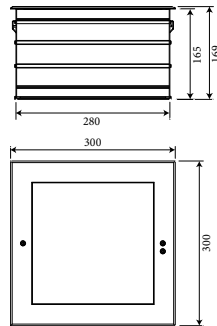

Артикул	Наименование	Мощность, Вт	Размеры, мм	Входное напряжение, В	Угол рассеивания	Цветовая температура, К
891055010	RALLUS QUADRO_2 55W Single color 220V IP67	55Вт	300x300x169	220В	10°, 25°, 40°, 60°	2200K-5700K
891060010	RALLUS QUADRO_2 60W RGBW DMX-512 220V IP67	60Вт	300x300x169	220В	10°, 16°, 25°, 40°, 60°	RGBW
891120010	RALLUS QUADRO_3 120W Single color 220V IP67	120Вт	330x330x299	220В	3.6°, 5°, 8°, 14°, 20°, 30°, 40°, 60°	2200K-5700K
891150010	RALLUS QUADRO_3 150W RGBW DMX-512 220V IP67	150Вт	330x330x299	220В	6°, 10°, 16°, 25°, 40°, 60°	RGBW