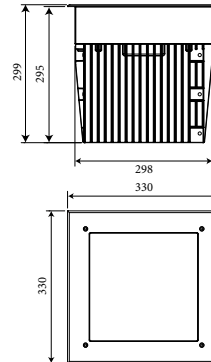

встраиваемый светильник

RALLUS QUADRO

ХАРАКТЕРИСТИКИ

Передняя крышка: Нержавеющая сталь
Стекло: Закаленное стекло, 19.0мм
Угол раскрытия луча: 4.5°, 8°, 12°, 12°, 20°, 30°, 40°, 60°, 5x20°, 10x70°, 15x60°
Цвет корпуса: Металлик
Цветовая температура: 2700K - 6500K, Amber, RGBW
Степень защиты: IP67

IK: 10
PF: 0.9
Класс электробезопасности: I класс (SELV)
Входное напряжение: 220V
Индекс цветопередачи: CRI 80
Рабочая температура: -30°C ~ +50°C
Гарантированный срок эксплуатации: >50 000ч

Артикул	Наименование	Мощность, Вт	Размеры, мм	Входное напряжение, В	Угол рассеивания	Цветовая температура, К
891040015	RALLUS QUADRO_1 Laser 40W single color 220V IP67	40Вт	220x220x195	220В	2°	2700K-6500K, Amber
891040025	RALLUS QUADRO_1 40W single color 220V IP67	40Вт	220x220x195	220В	4.5°, 8°, 12°, 20°, 30°, 40°, 60°, 5x20°, 10x70°	2700K-6500K, Amber
891040035	RALLUS QUADRO_1 40W RGBW 4in1 220V IP67	40Вт	220x220x195	220В	15°, 20°, 30°, 15x60°	RGBW 4in1

RALLUS QUADRO

ХАРАКТЕРИСТИКИ

Угол раскрытия луча: 3.6°*, 5°, 6°, 8°, 10°, 14°, 16°, 20°, 25°, 30°, 40°, 60°
 Цвет корпуса: металл
 Цветовая температура: 2200K-5700K, RGBW
 Степень защиты: IP67

ИК: 10
 Входное напряжение: 220V
 Индекс цветопередачи: CRI >80
 Рабочая температура: -35°C ~ +50°C
 Гарантированный срок эксплуатации: >50 000ч

Артикул	Наименование	Мощность, Вт	Размеры, мм	Входное напряжение, В	Угол рассеивания	Цветовая температура, К
891055010	RALLUS QUADRO_2 55W Single color 220V IP67	55Вт	300x300x169	220В	10°, 25°, 40°, 60°	2200K-5700K
891060010	RALLUS QUADRO_2 60W RGBW DMX-512 220V IP67	60Вт	300x300x169	220В	10°, 16°, 25°, 40°, 60°	RGBW
891120010	RALLUS QUADRO_3 120W Single color 220V IP67	120Вт	330x330x299	220В	3.6°, 5°, 8°, 14°, 20°, 30°, 40°, 60°	2200K-5700K
891150010	RALLUS QUADRO_3 150W RGBW DMX-512 220V IP67	150Вт	330x330x299	220В	6°, 10°, 16°, 25°, 40°, 60°	RGBW