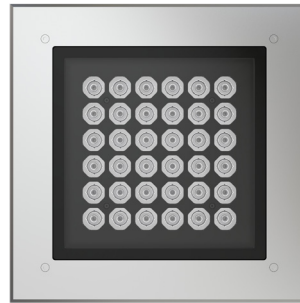

встраиваемый светильник

RALLUS QUADRO

ХАРАКТЕРИСТИКИ

Передняя крышка: Нержавеющая сталь
Стекло: Закаленное стекло, 19.0мм
Угол раскрытия луча: 4.5°, 8°, 12°, 12°, 20°, 30°, 40°, 60°, 5x20°, 10x70°, 15x60°
Цвет корпуса: Металлик
Цветовая температура: 2700K - 6500K, Amber, RGBW
Степень защиты: IP67

IK: 10
PF: 0.9
Класс электробезопасности: I класс (SELV)
Входное напряжение: 220V
Индекс цветопередачи: CRI 80
Рабочая температура: -30°C ~ +50°C
Гарантированный срок эксплуатации: >50 000ч

Артикул	Наименование	Мощность, Вт	Размеры, мм	Входное напряжение, В	Угол рассеивания	Цветовая температура, К
891040015	RALLUS QUADRO_1 Laser 40W single color 220V IP67	40Вт	220x220x195	220В	2°	2700K-6500K, Amber
891040025	RALLUS QUADRO_1 40W single color 220V IP67	40Вт	220x220x195	220В	4.5°, 8°, 12°, 20°, 30°, 40°, 60°, 5x20°, 10x70°	2700K-6500K, Amber
891040035	RALLUS QUADRO_1 40W RGBW 4in1 220V IP67	40Вт	220x220x195	220В	15°, 20°, 30°, 15x60°	RGBW 4in1

RALLUS QUADRO

ХАРАКТЕРИСТИКИ

Угол раскрытия луча: 3.6°*, 5°, 6°, 8°, 10°, 14°, 16°, 20°, 25°, 30°, 40°, 60°
 Цвет корпуса: металл
 Цветовая температура: 2200K-5700K, RGBW
 Степень защиты: IP67

ИК: 10
 Входное напряжение: 220V
 Индекс цветопередачи: CRI >80
 Рабочая температура: -35°C ~ +50°C
 Гарантированный срок эксплуатации: >50 000ч

Артикул	Наименование	Мощность, Вт	Размеры, мм	Входное напряжение, В	Угол рассеивания	Цветовая температура, К
891055010	RALLUS QUADRO_2 55W Single color 220V IP67	55Вт	300x300x169	220В	10°, 25°, 40°, 60°	2200K-5700K
891060010	RALLUS QUADRO_2 60W RGBW DMX-512 220V IP67	60Вт	300x300x169	220В	10°, 16°, 25°, 40°, 60°	RGBW
891120010	RALLUS QUADRO_3 120W Single color 220V IP67	120Вт	330x330x299	220В	3.6°, 5°, 8°, 14°, 20°, 30°, 40°, 60°	2200K-5700K
891150010	RALLUS QUADRO_3 150W RGBW DMX-512 220V IP67	150Вт	330x330x299	220В	6°, 10°, 16°, 25°, 40°, 60°	RGBW