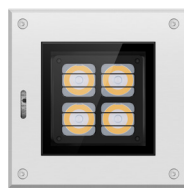

встраиваемый светильник

RALLUS QUADRO

ХАРАКТЕРИСТИКИ

Передняя крышка: Нержавеющая сталь
Стекло: Закаленное стекло, 19.0мм
Угол раскрытия луча: 4.5°, 8°, 12°, 12°, 20°, 30°, 40°, 60°, 5x20°, 10x70°, 15x60°
Цвет корпуса: Металлик
Цветовая температура: 2700K - 6500K, Amber, RGBW
Степень защиты: IP67

IK: 10
PF: 0.9
Класс электробезопасности: I класс (SELV)
Входное напряжение: 220V
Индекс цветопередачи: CRI 80
Рабочая температура: -30°C ~ +50°C
Гарантированный срок эксплуатации: >50 000ч

Артикул	Наименование	Мощность, Вт	Размеры, мм	Входное напряжение, В	Угол рассеивания	Цветовая температура, К
891040015	RALLUS QUADRO_1 Laser 40W single color 220V IP67	40Вт	220x220x195	220В	2°	2700K-6500K, Amber
891040025	RALLUS QUADRO_1 40W single color 220V IP67	40Вт	220x220x195	220В	4.5°, 8°, 12°, 20°, 30°, 40°, 60°, 5x20°, 10x70°	2700K-6500K, Amber
891040035	RALLUS QUADRO_1 40W RGBW 4in1 220V IP67	40Вт	220x220x195	220В	15°, 20°, 30°, 15x60°	RGBW 4in1

RALLUS QUADRO

ХАРАКТЕРИСТИКИ

Угол раскрытия луча: 3.6°*, 5°, 6°, 8°, 10°, 14°, 16°, 20°, 25°, 30°, 40°, 60°
 Цвет корпуса: металл
 Цветовая температура: 2200K-5700K, RGBW
 Степень защиты: IP67

ИК: 10
 Входное напряжение: 220V
 Индекс цветопередачи: CRI >80
 Рабочая температура: -35°C ~ +50°C
 Гарантированный срок эксплуатации: >50 000ч

Артикул	Наименование	Мощность, Вт	Размеры, мм	Входное напряжение, В	Угол рассеивания	Цветовая температура, К
891055010	RALLUS QUADRO_2 55W Single color 220V IP67	55Вт	300x300x169	220В	10°, 25°, 40°, 60°	2200K-5700K
891060010	RALLUS QUADRO_2 60W RGBW DMX-512 220V IP67	60Вт	300x300x169	220В	10°, 16°, 25°, 40°, 60°	RGBW
891120010	RALLUS QUADRO_3 120W Single color 220V IP67	120Вт	330x330x299	220В	3.6°, 5°, 8°, 14°, 20°, 30°, 40°, 60°	2200K-5700K
891150010	RALLUS QUADRO_3 150W RGBW DMX-512 220V IP67	150Вт	330x330x299	220В	6°, 10°, 16°, 25°, 40°, 60°	RGBW