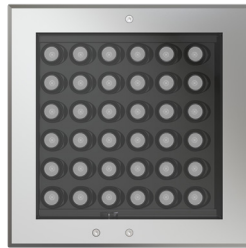

встраиваемый светильник

RALLUS QUADRO

ХАРАКТЕРИСТИКИ

Передняя крышка: Нержавеющая сталь
Стекло: Закаленное стекло, 19.0мм
Угол раскрытия луча: 4.5°, 8°, 12°, 12°, 20°, 30°, 40°, 60°, 5x20°, 10x70°, 15x60°
Цвет корпуса: Металлик
Цветовая температура: 2700K - 6500K, Amber, RGBW
Степень защиты: IP67

IK: 10
PF: 0.9
Класс электробезопасности: I класс (SELV)
Входное напряжение: 220V
Индекс цветопередачи: CRI 80
Рабочая температура: -30°C ~ +50°C
Гарантированный срок эксплуатации: >50 000ч

Артикул	Наименование	Мощность, Вт	Размеры, мм	Входное напряжение, В	Угол рассеивания	Цветовая температура, К
891040015	RALLUS QUADRO_1 Laser 40W single color 220V IP67	40Вт	220x220x195	220В	2°	2700K-6500K, Amber
891040025	RALLUS QUADRO_1 40W single color 220V IP67	40Вт	220x220x195	220В	4.5°, 8°, 12°, 20°, 30°, 40°, 60°, 5x20°, 10x70°	2700K-6500K, Amber
891040035	RALLUS QUADRO_1 40W RGBW 4in1 220V IP67	40Вт	220x220x195	220В	15°, 20°, 30°, 15x60°	RGBW 4in1

RALLUS QUADRO

ХАРАКТЕРИСТИКИ

Угол раскрытия луча: 3.6°*, 5°, 6°, 8°, 10°, 14°, 16°, 20°, 25°, 30°, 40°, 60°
 Цвет корпуса: металл
 Цветовая температура: 2200K-5700K, RGBW
 Степень защиты: IP67

ИК: 10
 Входное напряжение: 220V
 Индекс цветопередачи: CRI >80
 Рабочая температура: -35°C ~ +50°C
 Гарантированный срок эксплуатации: >50 000ч