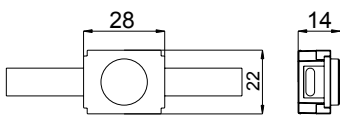

PIX

ХАРАКТЕРИСТИКИ

Корпус: Литой под давлением алюминий, покрытый полиэстерной порошковой краской.
Угол раскрытия луча: 105°, 110°
Цвет корпуса: Черный, Серый
Цветовая температура, К: 2700K - 5000K, RGBW
Система управления: DMX-512, Switch On\Off

Входное напряжение, V: 5V, 15V, 24V, 36V
Степень защиты, IP: IP66
Рабочая температура: -30°C ~ +50°C
Гарантированный срок эксплуатации, часы: >50 000ч

PIX 1

Артикул	Наименование	Мощность, Вт	Размеры, мм	Входное напряжение, В	Угол рассеивания	Цветовая температура, К	Вес, кг
809003010	PIX_1_0.3W 5V IP66 Single Color	0.3Вт	28x22x14	5В	105°	2700K-5000K	0,01кг
809003020	PIX_1_0.3W 5V IP66 RGBW	0.3Вт	28x22x14	5В	105°	RGBW	0,01кг
809009010	PIX_2_0.9W 15V IP66 Single Color	0.9Вт	32x40x17	15В	105°	2700K-5000K	0,024кг
809009020	PIX_2_0.9W 15V IP66 RGBW	0.9Вт	32x40x17	15В	105°	RGBW	0,024кг
809015010	PIX_3_1.5W 15V IP66 Single Color	1.5Вт	48x43x18	15В, 36В	105°	2700K-5000K	0,035кг
809015020	PIX_3_1.5W 15V IP66 RGBW	1.5Вт	48x43x18	15В, 36В	105°	RGBW	0,035кг
809018004	PIX_4_1.8W 24V IP66 Single Color	1.8Вт	68x55x16	24В	110°	2700K-5000K	0,06кг
809015004	PIX_4_1.5W 24V IP66 RGBW	1.5Вт	68x55x16	24В	110°	RGBW	0,06кг
809005005	PIX_5_5W 24V IP66 Single Color	5Вт	107x91x41	24В/36В	110°	2700K-5000K	0,45кг
809004005	PIX_5_4W 24V IP66 RGBW DMX RDM	4Вт	107x91x41	24В/36В	110°	RGBW	0,45кг