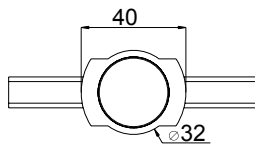

PIX

ХАРАКТЕРИСТИКИ

Корпус: Литой под давлением алюминий, покрытый полиэстерной порошковой краской.
Угол раскрытия луча: 105°, 110°
Цвет корпуса: Черный, Серый
Цветовая температура, К: 2700K - 5000K, RGBW
Система управления: DMX-512, Switch On\Off

Входное напряжение, V: 5V, 15V, 24V, 36V
Степень защиты, IP: IP66
Рабочая температура: -30°C ~ +50°C
Гарантированный срок эксплуатации, часы: >50 000ч

PIX 2

Артикул	Наименование	Мощность, Вт	Размеры, мм	Входное напряжение, В	Угол рассеивания	Цветовая температура, К	Вес, кг
809003010	PIX_1_0.3W 5V IP66 Single Color	0.3Вт	28x22x14	5В	105°	2700K-5000K	0,01кг
809003020	PIX_1_0.3W 5V IP66 RGBW	0.3Вт	28x22x14	5В	105°	RGBW	0,01кг
809009010	PIX_2_0.9W 15V IP66 Single Color	0.9Вт	32x40x17	15В	105°	2700K-5000K	0,024кг
809009020	PIX_2_0.9W 15V IP66 RGBW	0.9Вт	32x40x17	15В	105°	RGBW	0,024кг
809015010	PIX_3_1.5W 15V IP66 Single Color	1.5Вт	48x43x18	15В, 36В	105°	2700K-5000K	0,035кг
809015020	PIX_3_1.5W 15V IP66 RGBW	1.5Вт	48x43x18	15В, 36В	105°	RGBW	0,035кг
809018004	PIX_4_1.8W 24V IP66 Single Color	1.8Вт	68x55x16	24В	110°	2700K-5000K	0,06кг
809015004	PIX_4_1.5W 24V IP66 RGBW	1.5Вт	68x55x16	24В	110°	RGBW	0,06кг
809005005	PIX_5_5W 24V IP66 Single Color	5Вт	107x91x41	24В/36В	110°	2700K-5000K	0,45кг
809004005	PIX_5_4W 24V IP66 RGBW DMX RDM	4Вт	107x91x41	24В/36В	110°	RGBW	0,45кг