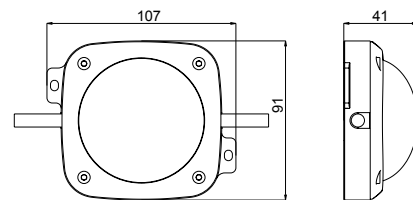

PIX

ХАРАКТЕРИСТИКИ

Корпус: Литой под давлением алюминий, покрытый полиэстерной порошковой краской.
Угол раскрытия луча: 105°, 110°
Цвет корпуса: Черный, Серый
Цветовая температура, К: 2700K - 5000K, RGBW
Система управления: DMX-512, Switch On\Off

PIX 3

PIX 4

PIX 5

Артикул	Наименование	Мощность, Вт	Размеры, мм	Входное напряжение, В	Угол рассеивания	Цветовая температура, К	Вес, кг
809003010	PIX_1_0.3W 5V IP66 Single Color	0.3Вт	28x22x14	5В	105°	2700K-5000K	0,01кг
809003020	PIX_1_0.3W 5V IP66 RGBW	0.3Вт	28x22x14	5В	105°	RGBW	0,01кг
809009010	PIX_2_0.9W 15V IP66 Single Color	0.9Вт	32x40x17	15В	105°	2700K-5000K	0,024кг
809009020	PIX_2_0.9W 15V IP66 RGBW	0.9Вт	32x40x17	15В	105°	RGBW	0,024кг
809015010	PIX_3_1.5W 15V IP66 Single Color	1.5Вт	48x43x18	15В, 36В	105°	2700K-5000K	0,035кг
809015020	PIX_3_1.5W 15V IP66 RGBW	1.5Вт	48x43x18	15В, 36В	105°	RGBW	0,035кг
809018004	PIX_4_1.8W 24V IP66 Single Color	1.8Вт	68x55x16	24В	110°	2700K-5000K	0,06кг
809015004	PIX_4_1.5W 24V IP66 RGBW	1.5Вт	68x55x16	24В	110°	RGBW	0,06кг
809005005	PIX_5_5W 24V IP66 Single Color	5Вт	107x91x41	24В/36В	110°	2700K-5000K	0,45кг
809004005	PIX_5_4W 24V IP66 RGBW DMX RDM	4Вт	107x91x41	24В/36В	110°	RGBW	0,45кг