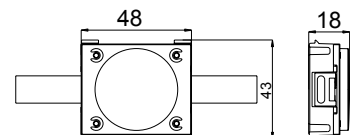

PIX

ХАРАКТЕРИСТИКИ

Корпус: Литой под давлением алюминий, покрытый полиэстерной порошковой краской.
Угол раскрытия луча: 105°, 110°
Цвет корпуса: Черный, Серый
Цветовая температура, К: 2700K - 5000K, RGBW
Система управления: DMX-512, Switch On\Off

PIX 3

PIX 4

PIX 5

Артикул	Наименование	Мощность, Вт	Размеры, мм	Входное напряжение, В	Угол рассеивания	Цветовая температура, К	Вес, кг
809003010	PIX_1_0.3W 5V IP66 Single Color	0.3Вт	28x22x14	5В	105°	2700K-5000K	0,01кг
809003020	PIX_1_0.3W 5V IP66 RGBW	0.3Вт	28x22x14	5В	105°	RGBW	0,01кг
809009010	PIX_2_0.9W 15V IP66 Single Color	0.9Вт	32x40x17	15В	105°	2700K-5000K	0,024кг
809009020	PIX_2_0.9W 15V IP66 RGBW	0.9Вт	32x40x17	15В	105°	RGBW	0,024кг
809015010	PIX_3_1.5W 15V IP66 Single Color	1.5Вт	48x43x18	15В, 36В	105°	2700K-5000K	0,035кг
809015020	PIX_3_1.5W 15V IP66 RGBW	1.5Вт	48x43x18	15В, 36В	105°	RGBW	0,035кг
809018004	PIX_4_1.8W 24V IP66 Single Color	1.8Вт	68x55x16	24В	110°	2700K-5000K	0,06кг
809015004	PIX_4_1.5W 24V IP66 RGBW	1.5Вт	68x55x16	24В	110°	RGBW	0,06кг
809005005	PIX_5_5W 24V IP66 Single Color	5Вт	107x91x41	24В/36В	110°	2700K-5000K	0,45кг
809004005	PIX_5_4W 24V IP66 RGBW DMX RDM	4Вт	107x91x41	24В/36В	110°	RGBW	0,45кг