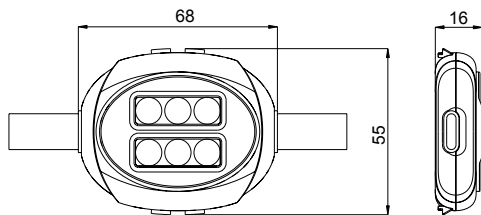

PIX

ХАРАКТЕРИСТИКИ

Корпус: Литой под давлением алюминий, покрытый полиэстерной порошковой краской.
Угол раскрытия луча: 105°, 110°
Цвет корпуса: Черный, Серый
Цветовая температура, К: 2700K - 5000K, RGBW
Система управления: DMX-512, Switch On\Off

PIX 3

PIX 4

PIX 5

Артикул	Наименование	Мощность, Вт	Размеры, мм	Входное напряжение, В	Угол рассеивания	Цветовая температура, К	Вес, кг
809003010	PIX_1_0.3W 5V IP66 Single Color	0.3Вт	28x22x14	5В	105°	2700K-5000K	0,01кг
809003020	PIX_1_0.3W 5V IP66 RGBW	0.3Вт	28x22x14	5В	105°	RGBW	0,01кг
809009010	PIX_2_0.9W 15V IP66 Single Color	0.9Вт	32x40x17	15В	105°	2700K-5000K	0,024кг
809009020	PIX_2_0.9W 15V IP66 RGBW	0.9Вт	32x40x17	15В	105°	RGBW	0,024кг
809015010	PIX_3_1.5W 15V IP66 Single Color	1.5Вт	48x43x18	15В, 36В	105°	2700K-5000K	0,035кг
809015020	PIX_3_1.5W 15V IP66 RGBW	1.5Вт	48x43x18	15В, 36В	105°	RGBW	0,035кг
809018004	PIX_4_1.8W 24V IP66 Single Color	1.8Вт	68x55x16	24В	110°	2700K-5000K	0,06кг
809015004	PIX_4_1.5W 24V IP66 RGBW	1.5Вт	68x55x16	24В	110°	RGBW	0,06кг
809005005	PIX_5_5W 24V IP66 Single Color	5Вт	107x91x41	24В/36В	110°	2700K-5000K	0,45кг
809004005	PIX_5_4W 24V IP66 RGBW DMX RDM	4Вт	107x91x41	24В/36В	110°	RGBW	0,45кг