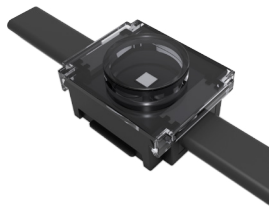

PIX

ХАРАКТЕРИСТИКИ

Корпус: Литой под давлением алюминий, покрытый полиэстерной порошковой краской.
Угол раскрытия луча: 105°, 110°
Цвет корпуса: Черный, Серый
Цветовая температура, К: 2700K - 5000K, RGBW
Система управления: DMX-512, Switch On\Off

Входное напряжение, V: 5V, 15V, 24V, 36V
Степень защиты, IP: IP66
Рабочая температура: -30°C ~ +50°C
Гарантированный срок эксплуатации, часы: >50 000ч

PIX 1