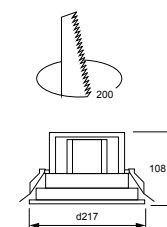

MIO MIRROR

Благодаря алюминиевому радиатору специальной формы, светильник MIO MIRROR в компактном размере имеет мощность до 50W, а эффективный зеркальный рефлектор позволяет добиться высоких показателей светового потока.

Защитная линза обеспечивает комфорт и отсутствие слепящего эффекта. Высокая эффективность MIO MIRROR позволяет использовать его для помещений с высотой потолков до 12 метров.

- Корпус:** Литой под давлением алюминий, покрытый полиэфирной порошковой краской
- Цвет корпуса:** Черный, Серебро, Белый
- Отражатель:** Анодированный алюминий
- Углы рассеивания:** 18°, 24°, 36°, 42°
- Цветовая температура:** 2400K, 2700K, 3000K, 4000K, 5000K
- Индекс цветопередачи, CRI:** >90
- Возможность диммирования:** Доступно для ряда серий
- Рабочая температура:** -10°C до +60°C

Наименование	Мощность, W	Размеры, мм	Входное напряжение, V	Цветовая температура, K		Вес, кг
MIO MIRROR S 15W IP20	15W	d112x68 / cutout 100	220V	2400K-5000K	24°, 36°, 42°	0,30
MIO MIRROR M 30W IP20	30W	d165x104 / cutout 155	220V	2400K-5000K	18°, 24°, 36°	0,86
MIO MIRROR L 55W IP20	55W	d217x108 / cutout 200	220V	2400K-5000K	18°, 24°, 36°	1,18