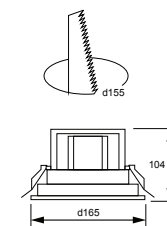

MIO MIRROR

Благодаря алюминиевому радиатору специальной формы, светильник MIO MIRROR в компактном размере имеет мощность до 50W, а эффективный зеркальный рефлектор позволяет добиться высоких показателей светового потока.

Защитная линза обеспечивает комфорт и отсутствие слепящего эффекта. Высокая эффективность MIO MIRROR позволяет использовать его для помещений с высотой потолков до 12 метров.

- Корпус:** Литой под давлением алюминий, покрытый полиэфирной порошковой краской
- Цвет корпуса:** Черный, Серебро, Белый
- Отражатель:** Анодированный алюминий
- Углы рассеивания:** 18°, 24°, 36°, 42°
- Цветовая температура:** 2400K, 2700K, 3000K, 4000K, 5000K
- Индекс цветопередачи, CRI:** >90
- Возможность диммирования:** Доступно для ряда серий
- Рабочая температура:** -10°C до +60°C

Наименование	Мощность, W	Размеры, мм	Входное напряжение, V	Цветовая температура, K		Вес, кг
MIO MIRROR S 15W IP20	15W	d112x68 / cutout 100	220V	2400K-5000K	24°, 36°, 42°	0,30
MIO MIRROR M 30W IP20	30W	d165x104 / cutout 155	220V	2400K-5000K	18°, 24°, 36°	0,86
MIO MIRROR L 55W IP20	55W	d217x108 / cutout 200	220V	2400K-5000K	18°, 24°, 36°	1,18