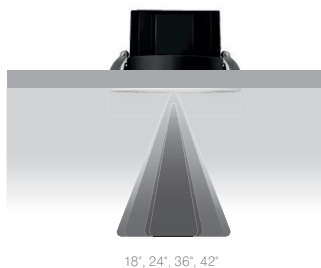

MIO MIRROR

Благодаря алюминиевому радиатору специальной формы, светильник MIO MIRROR в компактном размере имеет мощность до 50W, а эффективный зеркальный рефлектор позволяет добиться высоких показателей светового потока.

Защитная линза обеспечивает комфорт и отсутствие слепящего эффекта. Высокая эффективность MIO MIRROR позволяет использовать его для помещений с высотой потолков до 12 метров.

- Корпус:** Литой под давлением алюминий, покрытый полиэфирной порошковой краской
- Цвет корпуса:** Черный, Серебро, Белый
- Отражатель:** Анодированный алюминий
- Углы рассеивания:** 18°, 24°, 36°, 42°
- Цветовая температура:** 2400K, 2700K, 3000K, 4000K, 5000K
- Индекс цветопередачи, CRI:** >90
- Возможность диммирования:** Доступно для ряда серий
- Рабочая температура:** -10°C до +60°C

Наименование	Мощность, W	Размеры, мм	Входное напряжение, V	Цветовая температура, K		Вес, кг
MIO MIRROR S 15W IP20	15W	d112x68 / cutout 100	220V	2400K-5000K	24°, 36°, 42°	0,30
MIO MIRROR M 30W IP20	30W	d165x104 / cutout 155	220V	2400K-5000K	18°, 24°, 36°	0,86
MIO MIRROR L 55W IP20	55W	d217x108 / cutout 200	220V	2400K-5000K	18°, 24°, 36°	1,18