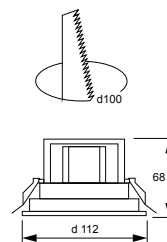

MIO MIRROR

Благодаря алюминиевому радиатору специальной формы, светильник MIO MIRROR в компактном размере имеет мощность до 50W, а эффективный зеркальный рефлектор позволяет добиться высоких показателей светового потока.

Защитная линза обеспечивает комфорт и отсутствие слепящего эффекта. Высокая эффективность MIO MIRROR позволяет использовать его для помещений с высотой потолков до 12 метров.

- Корпус:** Литой под давлением алюминий, покрытый полиэфирной порошковой краской
- Цвет корпуса:** Черный, Серебро, Белый
- Отражатель:** Анодированный алюминий
- Углы рассеивания:** 18°, 24°, 36°, 42°
- Цветовая температура:** 2400K, 2700K, 3000K, 4000K, 5000K
- Индекс цветопередачи, CRI:** >90
- Возможность диммирования:** Доступно для ряда серий
- Рабочая температура:** -10°C до +60°C

Наименование	Мощность, W	Размеры, мм	Входное напряжение, V	Цветовая температура, K		Вес, кг
MIO MIRROR S 15W IP20	15W	d112x68 / cutout 100	220V	2400K-5000K	24°, 36°, 42°	0,30
MIO MIRROR M 30W IP20	30W	d165x104 / cutout 155	220V	2400K-5000K	18°, 24°, 36°	0,86
MIO MIRROR L 55W IP20	55W	d217x108 / cutout 200	220V	2400K-5000K	18°, 24°, 36°	1,18