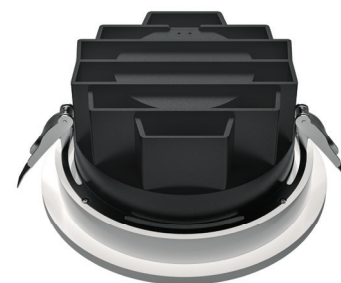

MIO MIRROR

Благодаря алюминиевому радиатору специальной формы, светильник MIO MIRROR в компактном размере имеет мощность до 50W, а эффективный зеркальный рефлектор позволяет добиться высоких показателей светового потока.

Защитная линза обеспечивает комфорт и отсутствие слепящего эффекта. Высокая эффективность MIO MIRROR позволяет использовать его для помещений с высотой потолков до 12 метров.

- Корпус:** Литой под давлением алюминий, покрытый полиэфирной порошковой краской
- Цвет корпуса:** Черный, Серебро, Белый
- Отражатель:** Анодированный алюминий
- Углы рассеивания:** 18°, 24°, 36°, 42°
- Цветовая температура:** 2400K, 2700K, 3000K, 4000K, 5000K
- Индекс цветопередачи, CRI:** >90
- Возможность диммирования:** Доступно для ряда серий
- Рабочая температура:** -10°C до +60°C

*Полный список моделей на www.img-lighting.com

Встраиваемый светодиодный светильник для общего освещения с прозрачным рассеивателем