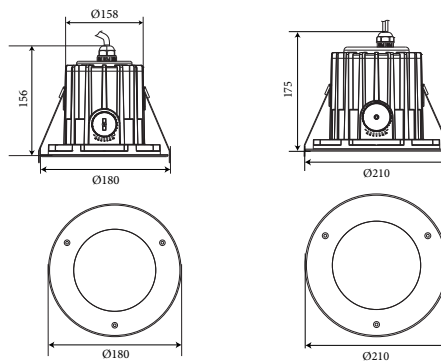

MIO CRUZ M-L

ХАРАКТЕРИСТИКИ

Передняя крышка: Нержавеющая сталь
Стекло: Закаленное стекло, 5,0мм
Угол раскрытия луча: 5°, 8°, 15°, 25°, 40°, 60°, 10x45°, 20x65°
Цвет корпуса: Металлик
Цветовая температура: 3000K - 6000K, RGBW
Степень защиты: IP67

ИК: 10
Входное напряжение: 24V, 220V
Индекс цветопередачи: CRI 80/90
Рабочая температура: -40°C ~ +50°C
Гарантированный срок эксплуатации: >50 000ч

Артикул	Наименование	Мощность, Вт	Размеры, мм	Входное напряжение, В	Угол рассеивания	Цветовая температура, К	Вес, кг
931018010	MIO CRUZ M 18W single color 24V IP67	18Вт	d180x156	24В	5°, 8°, 15°, 25°, 40°, 60°, 10x45°, 20x65°	3000K-6000K	2,0
931018020	MIO CRUZ M 18W single color 220V IP67	18Вт	d180x156	220В	5°, 8°, 15°, 25°, 40°, 60°, 10x45°, 20x65°	3000K-6000K	2,0
931021010	MIO CRUZ M 21W RGBW 4in1 24V IP67	21Вт	d180x156	24В	12°, 25°, 40°, 60°	RGBW 4in1	2,0
931025010	MIO CRUZ L 25W single color 24V IP67	25Вт	d210x175	24В	3°, 8°, 15°, 25°, 40°, 60°, 10x45°, 20x65°	3000K-6000K	3,0
931025020	MIO CRUZ L 25W single color 220V IP67	25Вт	d210x175	220В	3°, 8°, 15°, 25°, 40°, 60°, 10x45°, 20x65°	3000K-6000K	3,0
931031010	MIO CRUZ L 31W RGBW 4in1 24V IP67	31Вт	d210x175	24В	12°, 25°, 40°, 60°	RGBW 4in1	3,0