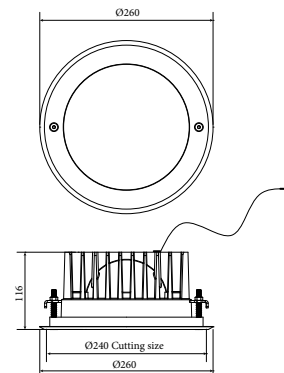

встраиваемый светильник со степенью защиты IP67

MIO CRUZ XL

ХАРАКТЕРИСТИКИ

Передняя крышка: Нержавеющая сталь
Стекло: Закаленное стекло, 8,0мм
Угол раскрытия луча: 8°, 12,5°, 20°, 30°, 45°, 60°
Цвет корпуса: Металлик
Цветовая температура: 3000K - 6000K
Степень защиты: IP67

Артикул	Наименование	Мощность, Вт	Размеры, мм	Входное напряжение, В	Угол рассеивания	Цветовая температура, К	Вес, кг
921021010	MIO CRUZ XL 21W single color 220V IP67	21Вт	d260x116	220В	8°, 12,5°, 20°, 30°, 45°, 60°	3000K-6000K	3,9кг
921030010	MIO CRUZ XL 30W single color 220V IP67	30Вт	d260x116	220В	8°, 12,5°, 20°, 30°, 45°, 60°	3000K-6000K	3,9кг
921040010	MIO CRUZ XL 40W single color 220V IP67	40Вт	d260x116	220В	8°, 12,5°, 20°, 30°, 45°, 60°	3000K-6000K	3,9кг