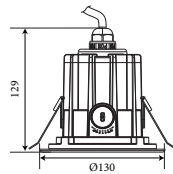

MIO CRUZ XS-S

ХАРАКТЕРИСТИКИ

Передняя крышка: Нержавеющая сталь
Стекло: Закаленное стекло, 4,0мм
Угол раскрытия луча: 5°, 8°, 15°, 25°, 40°, 60°, 10x45°, 20x65°
Цвет корпуса: Металлик
Цветовая температура: 3000K - 6000K, RGBW
Степень защиты: IP67

ИК: 10
Входное напряжение: 24V, 220V
Индекс цветопередачи: CRI 80/90
Рабочая температура: -40°C ~ +50°C
Гарантированный срок эксплуатации: >50 000ч

Артикул	Наименование	Мощность, Вт	Размеры, мм	Входное напряжение, В	Угол рассеивания	Цветовая температура, К	Вес, кг
931006010	MIO CRUZ XS 6W single color 24V IP67	6Вт	d130x129	24В	3°, 8°, 15°, 25°, 40°, 60°, 10x45°, 20x65°	3000K-6000K	0,9
931006020	MIO CRUZ XS 6W single color 220V IP67	6Вт	d130x129	220В	3°, 8°, 15°, 25°, 40°, 60°, 10x45°, 20x65°	3000K-6000K	0,9
931008010	MIO CRUZ XS 8W RGBW 4in1 24V IP67	8Вт	d130x129	24В	12°, 25°, 40°, 60°	RGBW 4in1	0,9
931012010	MIO CRUZ S 12W single color 24V IP67	12Вт	d160x149	24В	3°, 8°, 15°, 25°, 40°, 60°, 10x45°, 20x65°	3000K-6000K	1,6
931012020	MIO CRUZ S 12W single color 220V IP67	12Вт	d160x149	220В	3°, 8°, 15°, 25°, 40°, 60°, 10x45°, 20x65°	3000K-6000K	1,6
931014010	MIO CRUZ S 14W RGBW 4in1 24V IP67	14Вт	d160x149	24В	12°, 25°, 40°, 60°	RGBW 4in1	1,6

MIO CRUZ M-L

ХАРАКТЕРИСТИКИ

Передняя крышка: Нержавеющая сталь
Стекло: Закаленное стекло, 5,0мм
Угол раскрытия луча: 5°, 8°, 15°, 25°, 40°, 60°, 10x45°, 20x65°
Цвет корпуса: Металлик
Цветовая температура: 3000K - 6000K, RGBW
Степень защиты: IP67