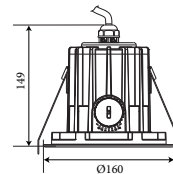

MIO CRUZ XS-S

ХАРАКТЕРИСТИКИ

Передняя крышка: Нержавеющая сталь
Стекло: Закаленное стекло, 4,0мм
Угол раскрытия луча: 5°, 8°, 15°, 25°, 40°, 60°, 10x45°, 20x65°
Цвет корпуса: Металлик
Цветовая температура: 3000K - 6000K, RGBW
Степень защиты: IP67

ИК: 10
Входное напряжение: 24V, 220V
Индекс цветопередачи: CRI 80/90
Рабочая температура: -40°C ~ +50°C
Гарантированный срок эксплуатации: >50 000ч

Артикул	Наименование	Мощность, Вт	Размеры, мм	Входное напряжение, В	Угол рассеивания	Цветовая температура, К	Вес, кг
931006010	MIO CRUZ XS 6W single color 24V IP67	6Вт	d130x129	24В	3°, 8°, 15°, 25°, 40°, 60°, 10x45°, 20x65°	3000K-6000K	0,9
931006020	MIO CRUZ XS 6W single color 220V IP67	6Вт	d130x129	220В	3°, 8°, 15°, 25°, 40°, 60°, 10x45°, 20x65°	3000K-6000K	0,9
931008010	MIO CRUZ XS 8W RGBW 4in1 24V IP67	8Вт	d130x129	24В	12°, 25°, 40°, 60°	RGBW 4in1	0,9
931012010	MIO CRUZ S 12W single color 24V IP67	12Вт	d160x149	24В	3°, 8°, 15°, 25°, 40°, 60°, 10x45°, 20x65°	3000K-6000K	1,6
931012020	MIO CRUZ S 12W single color 220V IP67	12Вт	d160x149	220В	3°, 8°, 15°, 25°, 40°, 60°, 10x45°, 20x65°	3000K-6000K	1,6
931014010	MIO CRUZ S 14W RGBW 4in1 24V IP67	14Вт	d160x149	24В	12°, 25°, 40°, 60°	RGBW 4in1	1,6

MIO CRUZ M-L

ХАРАКТЕРИСТИКИ

Передняя крышка: Нержавеющая сталь
Стекло: Закаленное стекло, 5,0мм
Угол раскрытия луча: 5°, 8°, 15°, 25°, 40°, 60°, 10x45°, 20x65°
Цвет корпуса: Металлик
Цветовая температура: 3000K - 6000K, RGBW
Степень защиты: IP67