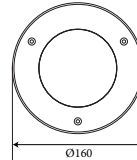

MIO CRUZ XS-S

ХАРАКТЕРИСТИКИ

Передняя крышка: Нержавеющая сталь
Стекло: Закаленное стекло, 4,0мм
Угол раскрытия луча: 5°, 8°, 15°, 25°, 40°, 60°, 10x45°, 20x65°
Цвет корпуса: Металлик
Цветовая температура: 3000K - 6000K, RGBW
Степень защиты: IP67

ИК: 10
Входное напряжение: 24V, 220V
Индекс цветопередачи: CRI 80/90
Рабочая температура: -40°C ~ +50°C
Гарантированный срок эксплуатации: >50 000ч

Артикул	Наименование	Мощность, Вт	Размеры, мм	Входное напряжение, В	Угол рассеивания	Цветовая температура, К	Вес, кг
931006010	MIO CRUZ XS 6W single color 24V IP67	6Вт	d130x129	24В	3°, 8°, 15°, 25°, 40°, 60°, 10x45°, 20x65°	3000K-6000K	0,9
931006020	MIO CRUZ XS 6W single color 220V IP67	6Вт	d130x129	220В	3°, 8°, 15°, 25°, 40°, 60°, 10x45°, 20x65°	3000K-6000K	0,9
931008010	MIO CRUZ XS 8W RGBW 4in1 24V IP67	8Вт	d130x129	24В	12°, 25°, 40°, 60°	RGBW 4in1	0,9
931012010	MIO CRUZ S 12W single color 24V IP67	12Вт	d160x149	24В	3°, 8°, 15°, 25°, 40°, 60°, 10x45°, 20x65°	3000K-6000K	1,6
931012020	MIO CRUZ S 12W single color 220V IP67	12Вт	d160x149	220В	3°, 8°, 15°, 25°, 40°, 60°, 10x45°, 20x65°	3000K-6000K	1,6
931014010	MIO CRUZ S 14W RGBW 4in1 24V IP67	14Вт	d160x149	24В	12°, 25°, 40°, 60°	RGBW 4in1	1,6