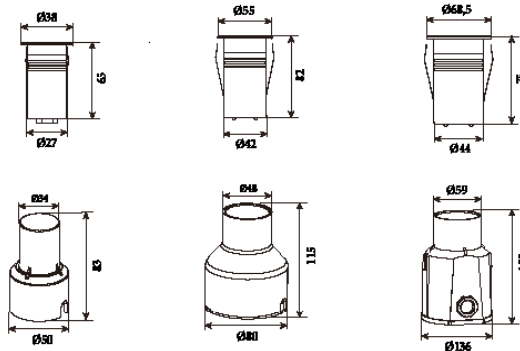

встраиваемый светильник для бассейнов

MICRA PROOF

ХАРАКТЕРИСТИКИ

Корпус: Нержавеющая сталь
Стекло: Закаленное стекло
Угол раскрытия луча: 10°, 15°, 25°, 30°, 40°, 60°, 90°
Цвет корпуса: Металлик
Цветовая температура: 2200K-6500K, Red, Green, Blue, RGBW
Степень защиты: IP68

Входное напряжение: 24V
Индекс цветопередачи: CRI >80/90
Рабочая температура: -20°C ~ +40°C
Гарантированный срок эксплуатации: >50 000ч
Глубина погружения: 3-5м

Артикул	Наименование	Мощность, Вт	Размеры, мм	Входное напряжение, В	Угол рассеивания	Цветовая температура, К	Вес, кг
919001010	MICRA PROOF XS 1,5W single color 24V IP68	1,5Вт	d38x83	24В	10°, 25°, 30°, 40°, 60°	2200K-6500K, Red, Green, Blue	0,18кг
919002010	MICRA PROOF S 2 single color 24V IP68	2Вт	d55x115	24В	10°, 15°, 30°, 40°, 60°, 90°	2200K-6500K, Red, Green, Blue	0,4кг
919004010	MICRA PROOF S 4W RGBW 24V IP68	4Вт	d55x115	24В	10°, 25°, 40°, 60°	RGBW	0,4кг
919002020	MICRA PROOF M 2W single color 24V IP68	2Вт	d68,5x133	24В	10°, 15°, 30°, 40°, 60°, 90°	2200K-6500K, Red, Green, Blue	0,68кг
919004020	MICRA PROOF M 4W RGBW 24V IP68	4Вт	d68,5x133	24В	10°, 25°, 40°, 60°	RGBW	0,68кг