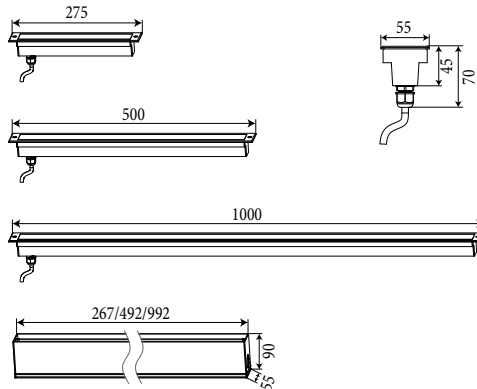

IK: 10
Входное напряжение: 24V/220V
Индекс цветопередачи: CRI >80/90
Рабочая температура: -35°C ~ +50°C
Гарантированный срок эксплуатации, часы: >50 000ч

Артикул	Наименование	Мощность, Вт	Размеры, мм	Входное напряжение, В	Угол рассеивания	Цветовая температура, К	Вес, кг
831012010	LYNX S 275mm 12W single color 24V IP67	12Вт	275x55x90	24В	10°, 15°, 20°, 30°, 45°, 60°, 10x30°, 10x45°, 15x45°, 10x60°, 15x60°, 20x40°	2700K-6000K	1,3
831012020	LYNX S 275mm 12W single color 220V IP67	12Вт	275x55x90	220В	10°, 15°, 20°, 30°, 45°, 60°, 10x30°, 10x45°, 15x45°, 10x60°, 15x60°, 20x40°	2700K-6000K	1,3
831024010	LYNX S 275mm 24W RGBW 4in1 24V IP67	24Вт	275x55x90	24В	25°, 37°, 60°, 10x30°, 10x60°	RGBW 4in1	1,3
831024020	LYNX S 500mm 24W single color 24V IP67	24Вт	500x55x90	24В	10°, 15°, 20°, 30°, 45°, 60°, 10x30°, 10x45°, 15x45°, 10x60°, 15x60°, 20x40°	2700K-6000K	2,2
831024030	LYNX S 500mm 24W single color 220V IP67	24Вт	500x55x90	220В	10°, 15°, 20°, 30°, 45°, 60°, 10x30°, 10x45°, 15x45°, 10x60°, 15x60°, 20x40°	2700K-6000K	2,2
831048010	LYNX S 500mm 48W RGBW 4in1 24V IP67	48Вт	500x55x90	24В	25°, 37°, 60°, 10x30°, 10x60°	RGBW 4in1	2,2
831048020	LYNX S 1000mm 48W single color 24V IP67	48Вт	1000x55x90	24В	10°, 15°, 20°, 30°, 45°, 60°, 10x30°, 10x45°, 15x45°, 10x60°, 15x60°, 20x40°	2700K-6000K	4,3
831048030	LYNX S 1000mm 48W single color 220V IP67	48Вт	1000x55x90	220В	10°, 15°, 20°, 30°, 45°, 60°, 10x30°, 10x45°, 15x45°, 10x60°, 15x60°, 20x40°	2700K-6000K	4,3
831096010	LYNX S 1000mm 96W RGBW 4in1 24V IP67	96Вт	1000x55x90	24В	25°, 37°, 60°, 10x30°, 10x60°	RGBW 4in1	4,3

LYNX M

ХАРАКТЕРИСТИКИ

Передняя крышка: Нержавеющая сталь
Угол раскрытия луча: 3°, 10°, 15°, 25°, 37°, 60°, 10x15°, 10x30°, 10x45°, 10x60°
Цвет корпуса: Металлик
Цветовая температура: 2700K-6000K, RGBW
Степень защиты: IP67