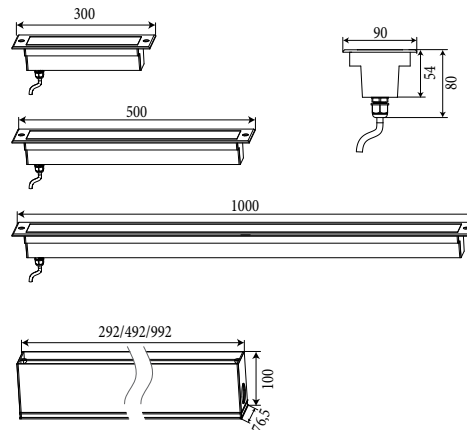

LYNX M

ХАРАКТЕРИСТИКИ

Передняя крышка: Нержавеющая сталь
Угол раскрытия луча: 3°, 10°, 15°, 25°, 37°, 60°, 10x15°, 10x30°, 10x45°, 10x60°
Цвет корпуса: Металлик
Цветовая температура: 2700K-6000K, RGBW
Степень защиты: IP67

ИК: 10
Входное напряжение: 24V/220V
Индекс цветопередачи: CRI >80/90
Рабочая температура: -35°C ~ +50°C
Гарантированный срок эксплуатации, часы: >50 000ч

Артикул	Наименование	Мощность, Вт	Размеры, мм	Входное напряжение, В	Угол рассеивания	Цветовая температура, К	Вес, кг
831018010	LYNX M 300mm 18W single color 24V IP67	18Вт	300x90x100	24В	3°, 10°, 15°, 25°, 37°, 60°, 10x15°, 10x30°, 10x45°, 10x60°	2700K-6000K	1,9
831018020	LYNX M 300mm 18W single color 220V IP67	18Вт	300x90x100	220В	3°, 10°, 15°, 25°, 37°, 60°, 10x15°, 10x30°, 10x45°, 10x60°	2700K-6000K	1,9
831024040	LYNX M 300mm 24W RGBW 4in1 24V IP67	24Вт	300x90x100	24В	25°, 37°, 60°, 10x30°, 10x60°	RGBW 4in1	1,9
831036010	LYNX M 500mm 36W single color 24V IP67	36Вт	500x90x100	24В	3°, 10°, 15°, 25°, 37°, 60°, 10x15°, 10x30°, 10x45°, 10x60°	2700K-6000K	3,2
831036020	LYNX M 500mm 36W single color 220V IP67	36Вт	500x90x100	220В	3°, 10°, 15°, 25°, 37°, 60°, 10x15°, 10x30°, 10x45°, 10x60°	2700K-6000K	3,2
831048040	LYNX M 500mm 48W RGBW 4in1 24V IP67	48Вт	500x90x100	24В	25°, 37°, 60°, 10x30°, 10x60°	RGBW 4in1	3,2
831072010	LYNX M 1000mm 72W single color 24V IP67	72Вт	1000x90x100	24В	3°, 10°, 15°, 25°, 37°, 60°, 10x15°, 10x30°, 10x45°, 10x60°	2700K-6000K	6,2
831072020	LYNX M 1000mm 72W single color 220V IP67	72Вт	1000x90x100	220В	3°, 10°, 15°, 25°, 37°, 60°, 10x15°, 10x30°, 10x45°, 10x60°	2700K-6000K	6,2
831096020	LYNX M 1000mm 96W RGBW 4in1 24V IP67	96Вт	1000x90x100	24В	25°, 37°, 60°, 10x30°, 10x60°	RGBW 4in1	6,2