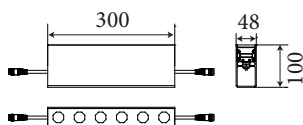

ХАРАКТЕРИСТИКИ

Угол раскрытия луча: Wall wash: 8°x10°, 10°x30°, 10°x60°, 16°, 25°
Spot: 8°, 14°, 20°, 30°, 40°, 60°
Цвет корпуса: металл
Цветовая температура: 2200K-5700K, RGBW 4in1
Степень защиты: IP67

ИК: 09
Входное напряжение: 36V
Индекс цветопередачи: CRI >80
Рабочая температура: -35°C ~ +50°C
Гарантированный срок эксплуатации: >50 000ч

Артикул	Наименование	Мощность, Вт	Размеры, мм	Входное напряжение, В	Угол рассеивания	Цветовая температура, К
835013030	LYNX SLIM_2 300 13W Single color 36V IP67	13Вт	300x48x100	36В	Wall wash: 8°x10°, 10°x30°, 10°x60°, 16°, 25° Spot: 8°, 14°, 20°, 30°, 40°, 60°	2200K-5700K
835024060	LYNX SLIM_2 600 24W Single color 36V IP67	24Вт	600x48x100	36В	Wall wash: 8°x10°, 10°x30°, 10°x60°, 16°, 25° Spot: 8°, 14°, 20°, 30°, 40°, 60°	2200K-5700K
835048120	LYNX SLIM_2 1200 48W Single color 36V IP67	48Вт	1200x48x100	36В	Wall wash: 8°x10°, 10°x30°, 10°x60°, 16°, 25° Spot: 8°, 14°, 20°, 30°, 40°, 60°	2200K-5700K

* Проектная длина, мощность, RGBW по запросу