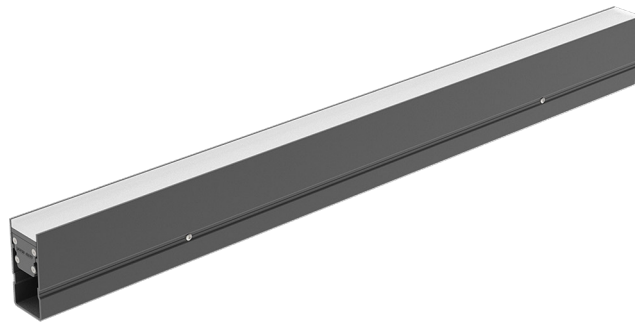

ХАРАКТЕРИСТИКИ

Угол раскрытия луча: 120°
 Цвет корпуса: металл
 Цветовая температура: 2200K-5700K, RGBW 4in1
 Степень защиты: IP67

ИК: 09
 Входное напряжение: 24V
 Индекс цветопередачи: CRI >80
 Рабочая температура: -35°C ~ +50°C
 Гарантированный срок эксплуатации: >50 000ч

Артикул	Наименование	Мощность, Вт	Размеры, мм	Входное напряжение, В	Угол рассеивания	Цветовая температура, К
835002030	LYNX SLIM_1 300 2,5W Single color 24V IP67	2,5Вт	300x50x103	24В	120°	2200K-5700K
835005050	LYNX SLIM_1 500 5W Single color 24V IP67	5Вт	500x50x103	24В	120°	2200K-5700K
835010100	LYNX SLIM_1 1000 10W Single color 24V IP67	10Вт	1000x50x103	24В	120°	2200K-5700K
835012120	LYNX SLIM_1 1200 12W Single color 24V IP67	12Вт	1200x50x103	24В	120°	2200K-5700K

* Проектная длина, мощность, RGBW по запросу

ХАРАКТЕРИСТИКИ

Угол раскрытия луча: Wall wash: 8°x10°, 10°x30°, 10°x60°, 16°, 25°
 Spot: 8°, 14°, 20°, 30°, 40°, 60°
Цвет корпуса: металл
Цветовая температура: 2200K-5700K, RGBW 4in1
Степень защиты: IP67