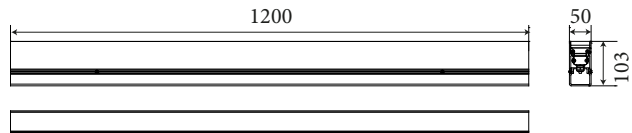

ХАРАКТЕРИСТИКИ

Угол раскрытия луча: 120°
 Цвет корпуса: металл
 Цветовая температура: 2200K-5700K, RGBW 4in1
 Степень защиты: IP67

ИК: 09
 Входное напряжение: 24V
 Индекс цветопередачи: CRI >80
 Рабочая температура: -35°C ~ +50°C
 Гарантированный срок эксплуатации: >50 000ч

Артикул	Наименование	Мощность, Вт	Размеры, мм	Входное напряжение, В	Угол рассеивания	Цветовая температура, К
835002030	LYNX SLIM_1 300 2,5W Single color 24V IP67	2,5Вт	300x50x103	24В	120°	2200K-5700K
835005050	LYNX SLIM_1 500 5W Single color 24V IP67	5Вт	500x50x103	24В	120°	2200K-5700K
835010100	LYNX SLIM_1 1000 10W Single color 24V IP67	10Вт	1000x50x103	24В	120°	2200K-5700K
835012120	LYNX SLIM_1 1200 12W Single color 24V IP67	12Вт	1200x50x103	24В	120°	2200K-5700K

* Проектная длина, мощность, RGBW по запросу

ХАРАКТЕРИСТИКИ

Угол раскрытия луча: Wall wash: 8°x10°, 10°x30°, 10°x60°, 16°, 25°
 Spot: 8°, 14°, 20°, 30°, 40°, 60°
Цвет корпуса: металл
Цветовая температура: 2200K-5700K, RGBW 4in1
Степень защиты: IP67