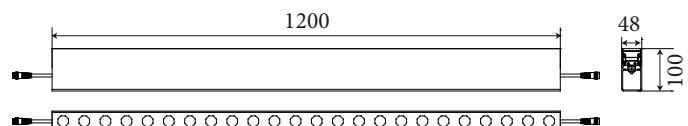

ХАРАКТЕРИСТИКИ

Угол раскрытия луча: 120°
 Цвет корпуса: металл
 Цветовая температура: 2200K-5700K, RGBW 4in1
 Степень защиты: IP67

ИК: 09
 Входное напряжение: 24V
 Индекс цветопередачи: CRI >80
 Рабочая температура: -35°C ~ +50°C
 Гарантированный срок эксплуатации: >50 000ч

Артикул	Наименование	Мощность, Вт	Размеры, мм	Входное напряжение, В	Угол рассеивания	Цветовая температура, К
835002030	LYNX SLIM_1 300 2,5W Single color 24V IP67	2,5Вт	300x50x103	24В	120°	2200K-5700K
835005050	LYNX SLIM_1 500 5W Single color 24V IP67	5Вт	500x50x103	24В	120°	2200K-5700K
835010100	LYNX SLIM_1 1000 10W Single color 24V IP67	10Вт	1000x50x103	24В	120°	2200K-5700K
835012120	LYNX SLIM_1 1200 12W Single color 24V IP67	12Вт	1200x50x103	24В	120°	2200K-5700K

* Проектная длина, мощность, RGBW по запросу

ХАРАКТЕРИСТИКИ

Угол раскрытия луча: Wall wash: 8°x10°, 10°x30°, 10°x60°, 16°, 25°
 Spot: 8°, 14°, 20°, 30°, 40°, 60°
Цвет корпуса: металл
Цветовая температура: 2200K-5700K, RGBW 4in1
Степень защиты: IP67

ИК: 09
Входное напряжение: 36V
Индекс цветопередачи: CRI >80
Рабочая температура: -35°C ~ +50°C
Гарантированный срок эксплуатации: >50 000ч

Артикул	Наименование	Мощность, Вт	Размеры, мм	Входное напряжение, В	Угол рассеивания	Цветовая температура, К
835013030	LYNX SLIM_2 300 13W Single color 36V IP67	13Вт	300x48x100	36В	Wall wash: 8°x10°, 10°x30°, 10°x60°, 16°, 25° Spot: 8°, 14°, 20°, 30°, 40°, 60°	2200K-5700K
835024060	LYNX SLIM_2 600 24W Single color 36V IP67	24Вт	600x48x100	36В	Wall wash: 8°x10°, 10°x30°, 10°x60°, 16°, 25° Spot: 8°, 14°, 20°, 30°, 40°, 60°	2200K-5700K
835048120	LYNX SLIM_2 1200 48W Single color 36V IP67	48Вт	1200x48x100	36В	Wall wash: 8°x10°, 10°x30°, 10°x60°, 16°, 25° Spot: 8°, 14°, 20°, 30°, 40°, 60°	2200K-5700K