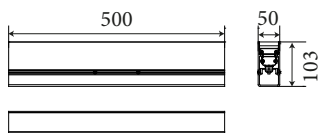

ХАРАКТЕРИСТИКИ

Угол раскрытия луча: 120°
 Цвет корпуса: металл
 Цветовая температура: 2200K-5700K, RGBW 4in1
 Степень защиты: IP67

ИК: 09
 Входное напряжение: 24V
 Индекс цветопередачи: CRI >80
 Рабочая температура: -35°C ~ +50°C
 Гарантированный срок эксплуатации: >50 000ч

Артикул	Наименование	Мощность, Вт	Размеры, мм	Входное напряжение, В	Угол рассеивания	Цветовая температура, К
835002030	LYNX SLIM_1 300 2,5W Single color 24V IP67	2,5Вт	300x50x103	24В	120°	2200K-5700K
835005050	LYNX SLIM_1 500 5W Single color 24V IP67	5Вт	500x50x103	24В	120°	2200K-5700K
835010100	LYNX SLIM_1 1000 10W Single color 24V IP67	10Вт	1000x50x103	24В	120°	2200K-5700K
835012120	LYNX SLIM_1 1200 12W Single color 24V IP67	12Вт	1200x50x103	24В	120°	2200K-5700K

* Проектная длина, мощность, RGBW по запросу

ХАРАКТЕРИСТИКИ

Угол раскрытия луча: Wall wash: 8°x10°, 10°x30°, 10°x60°, 16°, 25°
 Spot: 8°, 14°, 20°, 30°, 40°, 60°
Цвет корпуса: металл
Цветовая температура: 2200K-5700K, RGBW 4in1
Степень защиты: IP67