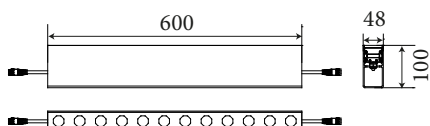

ХАРАКТЕРИСТИКИ

Угол раскрытия луча: Wall wash: 8°x10°, 10°x30°, 10°x60°, 16°, 25°
Spot: 8°, 14°, 20°, 30°, 40°, 60°
Цвет корпуса: металл
Цветовая температура: 2200K-5700K, RGBW 4in1
Степень защиты: IP67

ИК: 09
Входное напряжение: 36V
Индекс цветопередачи: CRI >80
Рабочая температура: -35°C ~ +50°C
Гарантированный срок эксплуатации: >50 000ч

Артикул	Наименование	Мощность, Вт	Размеры, мм	Входное напряжение, В	Угол рассеивания	Цветовая температура, К
835013030	LYNX SLIM_2 300 13W Single color 36V IP67	13Вт	300x48x100	36В	Wall wash: 8°x10°, 10°x30°, 10°x60°, 16°, 25° Spot: 8°, 14°, 20°, 30°, 40°, 60°	2200K-5700K
835024060	LYNX SLIM_2 600 24W Single color 36V IP67	24Вт	600x48x100	36В	Wall wash: 8°x10°, 10°x30°, 10°x60°, 16°, 25° Spot: 8°, 14°, 20°, 30°, 40°, 60°	2200K-5700K
835048120	LYNX SLIM_2 1200 48W Single color 36V IP67	48Вт	1200x48x100	36В	Wall wash: 8°x10°, 10°x30°, 10°x60°, 16°, 25° Spot: 8°, 14°, 20°, 30°, 40°, 60°	2200K-5700K

* Проектная длина, мощность, RGBW по запросу