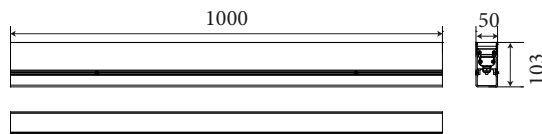

ХАРАКТЕРИСТИКИ

Угол раскрытия луча: 120°
 Цвет корпуса: металл
 Цветовая температура: 2200K-5700K, RGBW 4in1
 Степень защиты: IP67

ИК: 09
 Входное напряжение: 24V
 Индекс цветопередачи: CRI >80
 Рабочая температура: -35°C ~ +50°C
 Гарантированный срок эксплуатации: >50 000ч

Артикул	Наименование	Мощность, Вт	Размеры, мм	Входное напряжение, В	Угол рассеивания	Цветовая температура, К
835002030	LYNX SLIM_1 300 2,5W Single color 24V IP67	2,5Вт	300x50x103	24В	120°	2200K-5700K
835005050	LYNX SLIM_1 500 5W Single color 24V IP67	5Вт	500x50x103	24В	120°	2200K-5700K
835010100	LYNX SLIM_1 1000 10W Single color 24V IP67	10Вт	1000x50x103	24В	120°	2200K-5700K
835012120	LYNX SLIM_1 1200 12W Single color 24V IP67	12Вт	1200x50x103	24В	120°	2200K-5700K

* Проектная длина, мощность, RGBW по запросу

ХАРАКТЕРИСТИКИ

Угол раскрытия луча: Wall wash: 8°x10°, 10°x30°, 10°x60°, 16°, 25°
 Spot: 8°, 14°, 20°, 30°, 40°, 60°
Цвет корпуса: металл
Цветовая температура: 2200K-5700K, RGBW 4in1
Степень защиты: IP67