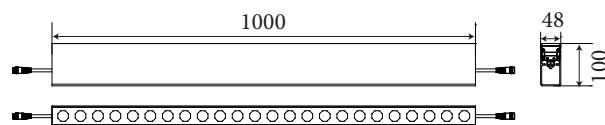

ХАРАКТЕРИСТИКИ

Угол раскрытия луча: Wall wash: 8°x10°, 10°x30°, 10°x60°, 16°, 25°
Spot: 8°, 14°, 20°, 30°, 40°, 60°
Цвет корпуса: металл
Цветовая температура: 2200K-5700K, RGBW 4in1
Степень защиты: IP67

ИК: 09
Входное напряжение: 36V
Индекс цветопередачи: CRI >80
Рабочая температура: -35°C ~ +50°C
Гарантированный срок эксплуатации: >50 000ч

Артикул	Наименование	Мощность, Вт	Размеры, мм	Входное напряжение, В	Угол рассеивания	Цветовая температура, К
835013030	LYNX SLIM_2 300 13W Single color 36V IP67	13Вт	300x48x100	36В	Wall wash: 8°x10°, 10°x30°, 10°x60°, 16°, 25° Spot: 8°, 14°, 20°, 30°, 40°, 60°	2200K-5700K
835024060	LYNX SLIM_2 600 24W Single color 36V IP67	24Вт	600x48x100	36В	Wall wash: 8°x10°, 10°x30°, 10°x60°, 16°, 25° Spot: 8°, 14°, 20°, 30°, 40°, 60°	2200K-5700K
835048120	LYNX SLIM_2 1200 48W Single color 36V IP67	48Вт	1200x48x100	36В	Wall wash: 8°x10°, 10°x30°, 10°x60°, 16°, 25° Spot: 8°, 14°, 20°, 30°, 40°, 60°	2200K-5700K

* Проектная длина, мощность, RGBW по запросу