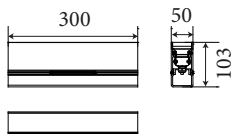

ХАРАКТЕРИСТИКИ

Угол раскрытия луча: 120°
 Цвет корпуса: металл
 Цветовая температура: 2200K-5700K, RGBW 4in1
 Степень защиты: IP67

ИК: 09
 Входное напряжение: 24V
 Индекс цветопередачи: CRI >80
 Рабочая температура: -35°C ~ +50°C
 Гарантированный срок эксплуатации: >50 000ч

Артикул	Наименование	Мощность, Вт	Размеры, мм	Входное напряжение, В	Угол рассеивания	Цветовая температура, К
835002030	LYNX SLIM_1 300 2,5W Single color 24V IP67	2,5Вт	300x50x103	24В	120°	2200K-5700K
835005050	LYNX SLIM_1 500 5W Single color 24V IP67	5Вт	500x50x103	24В	120°	2200K-5700K
835010100	LYNX SLIM_1 1000 10W Single color 24V IP67	10Вт	1000x50x103	24В	120°	2200K-5700K
835012120	LYNX SLIM_1 1200 12W Single color 24V IP67	12Вт	1200x50x103	24В	120°	2200K-5700K

* Проектная длина, мощность, RGBW по запросу

ХАРАКТЕРИСТИКИ

Угол раскрытия луча: Wall wash: 8°x10°, 10°x30°, 10°x60°, 16°, 25°
 Spot: 8°, 14°, 20°, 30°, 40°, 60°
Цвет корпуса: металл
Цветовая температура: 2200K-5700K, RGBW 4in1
Степень защиты: IP67