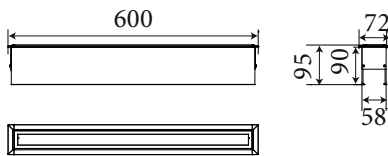

ХАРАКТЕРИСТИКИ

Угол раскрытия луча: Wall wash: 10°x30°, 20°x40°, 16°, 25°
 Spot: 10°, 16°, 25°, 40°, 60°
Цвет корпуса: металлик
Цветовая температура: 2200K-5700K, RGBW 4in1
Степень защиты: IP67

ИК: 09
Входное напряжение: 24V, 220V
Индекс цветопередачи: CRI >80
Рабочая температура: -35°C ~ +50°C
Гарантированный срок эксплуатации: >50 000ч

* Проектная длина, мощность, RGBW по запросу

ХАРАКТЕРИСТИКИ

Угол раскрытия луча: 10°, 16°, 25°, 40°, 60°, 10x30°, 12x50°
 Цвет корпуса: металлик
 Цветовая температура: 2200K-5700K
 Степень защиты: IP67

ИК: 09
 Входное напряжение: 36V
 Индекс цветопередачи: CRI >80
 Рабочая температура: -35°C ~ +50°C
 Гарантированный срок эксплуатации: >50 000ч

* Проектная длина, мощность, R_G_B по запросу

ХАРАКТЕРИСТИКИ

Угол раскрытия луча: Wall wash: 10°x30°, 10°x60°, 14°, 20°
 Spot: 8°, 14°, 20°, 30°, 40°, 60°
 Asym: 20°x40°-7°
Цвет корпуса: металллик
Цветовая температура: 2200K-5700K, RGBW 4in1
Степень защиты: IP67