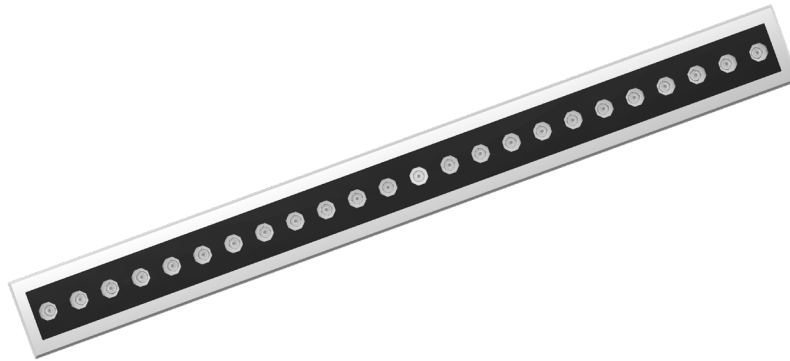

ХАРАКТЕРИСТИКИ

Угол раскрытия луча: Wall wash: 10°x30°, 10°x60°, 14°, 20°
Spot: 8°, 14°, 20°, 30°, 40°, 60°
Asym: 20°x40°-7°
Цвет корпуса: металллик
Цветовая температура: 2200K-5700K, RGBW 4in1
Степень защиты: IP67

ИК: 09
Входное напряжение: 220V
Индекс цветопередачи: CRI >80
Рабочая температура: -35°C ~ +50°C
Гарантированный срок эксплуатации: >50 000ч

Артикул	Наименование	Мощность, Вт	Размеры, мм	Входное напряжение, В	Угол рассеивания	Цветовая температура, К
837020030	LYNX PRO_3 300 20W Single color 220V IP67	20Вт	300x120x99	220В	Wall wash: 10°x30°, 10°x60°, 14°, 20° Spot: 8°, 14°, 20°, 30°, 40°, 60° Asym: 20°x40°-7°	2200K-5700K
837040060	LYNX PRO_3 600 40W Single color 220V IP67	40Вт	600x120x99	220В	Wall wash: 10°x30°, 10°x60°, 14°, 20° Spot: 8°, 14°, 20°, 30°, 40°, 60° Asym: 20°x40°-7°	2200K-5700K
837080120	LYNX PRO_3 1200 80W Single color 220V IP67	80Вт	1200x120x99	220В	Wall wash: 10°x30°, 10°x60°, 14°, 20° Spot: 8°, 14°, 20°, 30°, 40°, 60° Asym: 20°x40°-7°	2200K-5700K
837028030	LYNX PRO_3 300 28W RGBW4in1 DMX-512 220V IP67	28Вт	300x120x99	220В	Wall wash: 10°x30°, 20°x40°, 10°, 16° Spot: 10°, 16°, 25°, 40°, 60°	RGBW
837055060	LYNX PRO_3 600 55W RGBW4in1 DMX-512 220V IP67	55Вт	600x120x99	220В	Wall wash: 10°x30°, 20°x40°, 10°, 16° Spot: 10°, 16°, 25°, 40°, 60°	RGBW
837110120	LYNX PRO_3 1200 110W RGBW4in1 DMX-512 220V IP67	110Вт	1200x120x99	220В	Wall wash: 10°x30°, 20°x40°, 10°, 16° Spot: 10°, 16°, 25°, 40°, 60°	RGBW

* Проектная длина и мощность по запросу