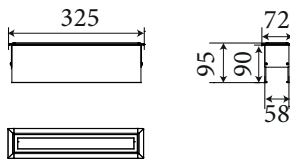

ХАРАКТЕРИСТИКИ

Угол раскрытия луча: Wall wash: 10°x30°, 20°x40°, 16°, 25°
Spot: 10°, 16°, 25°, 40°, 60°
Цвет корпуса: металлик
Цветовая температура: 2200K-5700K, RGBW 4in1
Степень защиты: IP67

ИК: 09
Входное напряжение: 24V, 220V
Индекс цветопередачи: CRI >80
Рабочая температура: -35°C ~ +50°C
Гарантированный срок эксплуатации: >50 000ч

Артикул	Наименование	Мощность, Вт	Размеры, мм	Входное напряжение, В	Угол рассеивания	Цветовая температура, К
837006030	LYNX PRO_1 325 6W Single color 24V IP67	6Вт	325x72x95	24В	Wall wash: 10°x30°, 20°x40°, 16°, 25° Spot: 10°, 16°, 25°, 40°, 60°	2200K-5700K
837012060	LYNX PRO_1 600 12W Single color 24V IP67	12Вт	600x72x95	24В	Wall wash: 10°x30°, 20°x40°, 16°, 25° Spot: 10°, 16°, 25°, 40°, 60°	2200K-5700K
837024120	LYNX PRO_1 1200 24W Single color 24V IP67	24Вт	1200x72x95	24В	Wall wash: 10°x30°, 20°x40°, 16°, 25° Spot: 10°, 16°, 25°, 40°, 60°	2200K-5700K
837013030	LYNX PRO_1 325 13W Single color 220V IP67	13Вт	325x72x95	220В	Wall wash: 10°x30°, 20°x40°, 16°, 25° Spot: 10°, 16°, 25°, 40°, 60°	2200K-5700K
837025060	LYNX PRO_1 600 25W Single color 220V IP67	25Вт	600x72x95	220В	Wall wash: 10°x30°, 20°x40°, 16°, 25° Spot: 10°, 16°, 25°, 40°, 60°	2200K-5700K
837050120	LYNX PRO_1 1200 50W Single color 220V IP67	50Вт	1200x72x95	220В	Wall wash: 10°x30°, 20°x40°, 16°, 25° Spot: 10°, 16°, 25°, 40°, 60°	2200K-5700K

* Проектная длина, мощность, RGBW по запросу