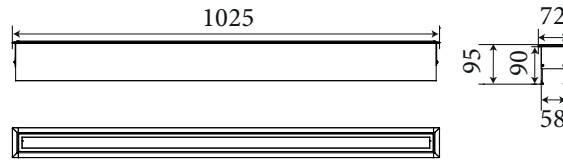

ХАРАКТЕРИСТИКИ

Угол раскрытия луча: Wall wash: 10°x30°, 20°x40°, 16°, 25°
 Spot: 10°, 16°, 25°, 40°, 60°
Цвет корпуса: металлик
Цветовая температура: 2200K-5700K, RGBW 4in1
Степень защиты: IP67

ИК: 09
Входное напряжение: 24V, 220V
Индекс цветопередачи: CRI >80
Рабочая температура: -35°C ~ +50°C
Гарантированный срок эксплуатации: >50 000ч

* Проектная длина, мощность, RGBW по запросу

ХАРАКТЕРИСТИКИ

Угол раскрытия луча: 10°, 16°, 25°, 40°, 60°, 10x30°, 12x50°
 Цвет корпуса: металлик
 Цветовая температура: 2200K-5700K
 Степень защиты: IP67

ИК: 09
 Входное напряжение: 36V
 Индекс цветопередачи: CRI >80
 Рабочая температура: -35°C ~ +50°C
 Гарантированный срок эксплуатации: >50 000ч

* Проектная длина, мощность, R_G_B по запросу

ХАРАКТЕРИСТИКИ

Угол раскрытия луча: Wall wash: 10°x30°, 10°x60°, 14°, 20°
 Spot: 8°, 14°, 20°, 30°, 40°, 60°
 Asym: 20°x40°-7°
Цвет корпуса: металллик
Цветовая температура: 2200K-5700K, RGBW 4in1
Степень защиты: IP67