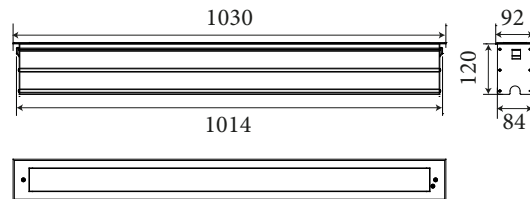

| Артикул | Наименование | Мощность, Вт | Размеры, мм | Входное напряжение, В | Угол рассеивания | Цветовая температура, К |
|-----------|--|--------------|-------------|-----------------------|--|-------------------------|
| 837006030 | LYNX PRO_1 325 6W Single color 24V IP67 | 6Вт | 325x72x95 | 24В | Wall wash: 10°x30°, 20°x40°, 16°, 25° Spot: 10°, 16°, 25°, 40°, 60° | 2200K-5700K |
| 837012060 | LYNX PRO_1 600 12W Single color 24V IP67 | 12Вт | 600x72x95 | 24В | Wall wash: 10°x30°, 20°x40°, 16°, 25° Spot: 10°, 16°, 25°, 40°, 60° | 2200K-5700K |
| 837024120 | LYNX PRO_1 1200 24W Single color 24V IP67 | 24Вт | 1200x72x95 | 24В | Wall wash: 10°x30°, 20°x40°, 16°, 25° Spot: 10°, 16°, 25°, 40°, 60° | 2200K-5700K |
| 837013030 | LYNX PRO_1 325 13W Single color 220V IP67 | 13Вт | 325x72x95 | 220В | Wall wash: 10°x30°, 20°x40°, 16°, 25° Spot: 10°, 16°, 25°, 40°, 60° | 2200K-5700K |
| 837025060 | LYNX PRO_1 600 25W Single color 220V IP67 | 25Вт | 600x72x95 | 220В | Wall wash: 10°x30°, 20°x40°, 16°, 25° Spot: 10°, 16°, 25°, 40°, 60° | 2200K-5700K |
| 837050120 | LYNX PRO_1 1200 50W Single color 220V IP67 | 50Вт | 1200x72x95 | 220В | Wall wash: 10°x30°, 20°x40°, 16°, 25° Spot: 10°, 16°, 25°, 40°, 60° | 2200K-5700K |

* Проектная длина, мощность, RGBW по запросу

ХАРАКТЕРИСТИКИ

Угол раскрытия луча: 10°, 16°, 25°, 40°, 60°, 10x30°, 12x50°
 Цвет корпуса: металлик
 Цветовая температура: 2200K-5700K
 Степень защиты: IP67

ИК: 09
 Входное напряжение: 36V
 Индекс цветопередачи: CRI >80
 Рабочая температура: -35°C ~ +50°C
 Гарантированный срок эксплуатации: >50 000ч

* Проектная длина, мощность, R_G_B по запросу

ХАРАКТЕРИСТИКИ

Угол раскрытия луча: Wall wash: 10°x30°, 10°x60°, 14°, 20°
 Spot: 8°, 14°, 20°, 30°, 40°, 60°
 Asym: 20°x40°-7°
Цвет корпуса: металллик
Цветовая температура: 2200K-5700K, RGBW 4in1
Степень защиты: IP67