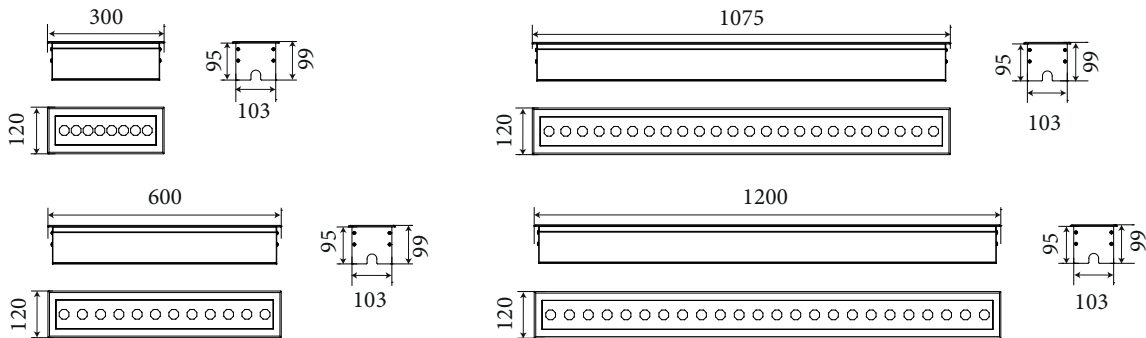

ХАРАКТЕРИСТИКИ

Угол раскрытия луча: Wall wash: 10°x30°, 10°x60°, 14°, 20°
Spot: 8°, 14°, 20°, 30°, 40°, 60°
Asym: 20°x40°-7°
Цвет корпуса: металллик
Цветовая температура: 2200K-5700K, RGBW 4in1
Степень защиты: IP67

ИК: 09
Входное напряжение: 220V
Индекс цветопередачи: CRI >80
Рабочая температура: -35°C ~ +50°C
Гарантированный срок эксплуатации: >50 000ч

Артикул	Наименование	Мощность, Вт	Размеры, мм	Входное напряжение, В	Угол рассеивания	Цветовая температура, К
837020030	LYNX PRO_3 300 20W Single color 220V IP67	20Вт	300x120x99	220В	Wall wash: 10°x30°, 10°x60°, 14°, 20° Spot: 8°, 14°, 20°, 30°, 40°, 60° Asym: 20°x40°-7°	2200K-5700K
837040060	LYNX PRO_3 600 40W Single color 220V IP67	40Вт	600x120x99	220В	Wall wash: 10°x30°, 10°x60°, 14°, 20° Spot: 8°, 14°, 20°, 30°, 40°, 60° Asym: 20°x40°-7°	2200K-5700K
837080120	LYNX PRO_3 1200 80W Single color 220V IP67	80Вт	1200x120x99	220В	Wall wash: 10°x30°, 10°x60°, 14°, 20° Spot: 8°, 14°, 20°, 30°, 40°, 60° Asym: 20°x40°-7°	2200K-5700K
837028030	LYNX PRO_3 300 28W RGBW4in1 DMX-512 220V IP67	28Вт	300x120x99	220В	Wall wash: 10°x30°, 20°x40°, 10°, 16° Spot: 10°, 16°, 25°, 40°, 60°	RGBW
837055060	LYNX PRO_3 600 55W RGBW4in1 DMX-512 220V IP67	55Вт	600x120x99	220В	Wall wash: 10°x30°, 20°x40°, 10°, 16° Spot: 10°, 16°, 25°, 40°, 60°	RGBW
837110120	LYNX PRO_3 1200 110W RGBW4in1 DMX-512 220V IP67	110Вт	1200x120x99	220В	Wall wash: 10°x30°, 20°x40°, 10°, 16° Spot: 10°, 16°, 25°, 40°, 60°	RGBW

* Проектная длина и мощность по запросу