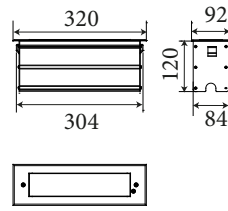

| Артикул | Наименование | Мощность, Вт | Размеры, мм | Входное напряжение, В | Угол рассеивания | Цветовая температура, К |
|-----------|--|--------------|-------------|-----------------------|--|-------------------------|
| 837006030 | LYNX PRO_1 325 6W Single color 24V IP67 | 6Вт | 325x72x95 | 24В | Wall wash: 10°x30°, 20°x40°, 16°, 25° Spot: 10°, 16°, 25°, 40°, 60° | 2200K-5700K |
| 837012060 | LYNX PRO_1 600 12W Single color 24V IP67 | 12Вт | 600x72x95 | 24В | Wall wash: 10°x30°, 20°x40°, 16°, 25° Spot: 10°, 16°, 25°, 40°, 60° | 2200K-5700K |
| 837024120 | LYNX PRO_1 1200 24W Single color 24V IP67 | 24Вт | 1200x72x95 | 24В | Wall wash: 10°x30°, 20°x40°, 16°, 25° Spot: 10°, 16°, 25°, 40°, 60° | 2200K-5700K |
| 837013030 | LYNX PRO_1 325 13W Single color 220V IP67 | 13Вт | 325x72x95 | 220В | Wall wash: 10°x30°, 20°x40°, 16°, 25° Spot: 10°, 16°, 25°, 40°, 60° | 2200K-5700K |
| 837025060 | LYNX PRO_1 600 25W Single color 220V IP67 | 25Вт | 600x72x95 | 220В | Wall wash: 10°x30°, 20°x40°, 16°, 25° Spot: 10°, 16°, 25°, 40°, 60° | 2200K-5700K |
| 837050120 | LYNX PRO_1 1200 50W Single color 220V IP67 | 50Вт | 1200x72x95 | 220В | Wall wash: 10°x30°, 20°x40°, 16°, 25° Spot: 10°, 16°, 25°, 40°, 60° | 2200K-5700K |

* Проектная длина, мощность, RGBW по запросу

ХАРАКТЕРИСТИКИ

Угол раскрытия луча: 10°, 16°, 25°, 40°, 60°, 10x30°, 12x50°
 Цвет корпуса: металлик
 Цветовая температура: 2200K-5700K
 Степень защиты: IP67

ИК: 09
 Входное напряжение: 36V
 Индекс цветопередачи: CRI >80
 Рабочая температура: -35°C ~ +50°C
 Гарантированный срок эксплуатации: >50 000ч

* Проектная длина, мощность, R_G_B по запросу

ХАРАКТЕРИСТИКИ

Угол раскрытия луча: Wall wash: 10°x30°, 10°x60°, 14°, 20°
 Spot: 8°, 14°, 20°, 30°, 40°, 60°
 Asym: 20°x40°-7°
Цвет корпуса: металллик
Цветовая температура: 2200K-5700K, RGBW 4in1
Степень защиты: IP67