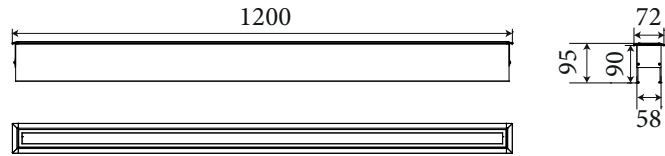

ХАРАКТЕРИСТИКИ

Угол раскрытия луча: Wall wash: 10°x30°, 20°x40°, 16°, 25°
 Spot: 10°, 16°, 25°, 40°, 60°
Цвет корпуса: металлик
Цветовая температура: 2200K-5700K, RGBW 4in1
Степень защиты: IP67

ИК: 09
Входное напряжение: 24V, 220V
Индекс цветопередачи: CRI >80
Рабочая температура: -35°C ~ +50°C
Гарантированный срок эксплуатации: >50 000ч

* Проектная длина, мощность, RGBW по запросу

ХАРАКТЕРИСТИКИ

Угол раскрытия луча: 10°, 16°, 25°, 40°, 60°, 10x30°, 12x50°
 Цвет корпуса: металлик
 Цветовая температура: 2200K-5700K
 Степень защиты: IP67

ИК: 09
 Входное напряжение: 36V
 Индекс цветопередачи: CRI >80
 Рабочая температура: -35°C ~ +50°C
 Гарантированный срок эксплуатации: >50 000ч

* Проектная длина, мощность, R_G_B по запросу

ХАРАКТЕРИСТИКИ

Угол раскрытия луча: Wall wash: 10°x30°, 10°x60°, 14°, 20°
 Spot: 8°, 14°, 20°, 30°, 40°, 60°
 Asym: 20°x40°-7°
Цвет корпуса: металллик
Цветовая температура: 2200K-5700K, RGBW 4in1
Степень защиты: IP67