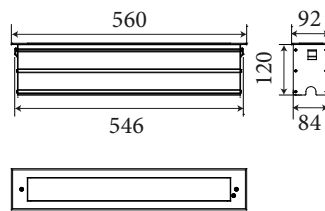

| Артикул | Наименование | Мощность, Вт | Размеры, мм | Входное напряжение, В | Угол рассеивания | Цветовая температура, К |
|-----------|--|--------------|-------------|-----------------------|--|-------------------------|
| 837006030 | LYNX PRO_1 325 6W Single color 24V IP67 | 6Вт | 325x72x95 | 24В | Wall wash: 10°x30°, 20°x40°, 16°, 25° Spot: 10°, 16°, 25°, 40°, 60° | 2200K-5700K |
| 837012060 | LYNX PRO_1 600 12W Single color 24V IP67 | 12Вт | 600x72x95 | 24В | Wall wash: 10°x30°, 20°x40°, 16°, 25° Spot: 10°, 16°, 25°, 40°, 60° | 2200K-5700K |
| 837024120 | LYNX PRO_1 1200 24W Single color 24V IP67 | 24Вт | 1200x72x95 | 24В | Wall wash: 10°x30°, 20°x40°, 16°, 25° Spot: 10°, 16°, 25°, 40°, 60° | 2200K-5700K |
| 837013030 | LYNX PRO_1 325 13W Single color 220V IP67 | 13Вт | 325x72x95 | 220В | Wall wash: 10°x30°, 20°x40°, 16°, 25° Spot: 10°, 16°, 25°, 40°, 60° | 2200K-5700K |
| 837025060 | LYNX PRO_1 600 25W Single color 220V IP67 | 25Вт | 600x72x95 | 220В | Wall wash: 10°x30°, 20°x40°, 16°, 25° Spot: 10°, 16°, 25°, 40°, 60° | 2200K-5700K |
| 837050120 | LYNX PRO_1 1200 50W Single color 220V IP67 | 50Вт | 1200x72x95 | 220В | Wall wash: 10°x30°, 20°x40°, 16°, 25° Spot: 10°, 16°, 25°, 40°, 60° | 2200K-5700K |

* Проектная длина, мощность, RGBW по запросу

ХАРАКТЕРИСТИКИ

Угол раскрытия луча: 10°, 16°, 25°, 40°, 60°, 10x30°, 12x50°
 Цвет корпуса: металлик
 Цветовая температура: 2200K-5700K
 Степень защиты: IP67

ИК: 09
 Входное напряжение: 36V
 Индекс цветопередачи: CRI >80
 Рабочая температура: -35°C ~ +50°C
 Гарантированный срок эксплуатации: >50 000ч

* Проектная длина, мощность, R_G_B по запросу

ХАРАКТЕРИСТИКИ

Угол раскрытия луча: Wall wash: 10°x30°, 10°x60°, 14°, 20°
 Spot: 8°, 14°, 20°, 30°, 40°, 60°
 Asym: 20°x40°-7°
Цвет корпуса: металллик
Цветовая температура: 2200K-5700K, RGBW 4in1
Степень защиты: IP67