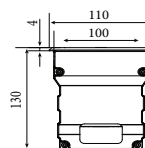

Степень защиты, IP: IP67

Индекс цветопередачи, CRI: >80

Рабочая температура: -30°C ~ +50°C

Гарантированный

срок эксплуатации, часы: >50 000ч

Артикул	Наименование	Мощность, Вт	Размеры, мм	Входное напряжение, В	Угол рассеивания	Цветовая температура, К
829020030	LYNX L Rotary_300 20W Single 220V IP67	20Вт	300x110x130	220В	8°, 12°, 20°, 30°, 60°, 5x20°, 10x70°	3000K-5600K
829020035	LYNX L Rotary_300 20W RGBW4in1 220V IP67	20Вт	300x110x130	220В	15°, 20°, 30°, 10x30°, 10x60°	RGBW
829030030	LYNX L Rotary_300 30W Single 220V IP67	30Вт	300x110x130	220В	3.5°, 6°, 12°, 20°, 30°, 45°, 60°, 5x20°, 10x70°	3000K-5600K
829030035	LYNX L Rotary_300 30W RGBW4in1 220V IP67	30Вт	300x110x130	220В	8°, 15°, 20°, 30°, 10x30°, 10x60°	RGBW
829030050	LYNX L Rotary_500 30W Single 220V IP67	30Вт	500x110x130	220В	8°, 12°, 20°, 30°, 60°, 5x20°, 10x70°	3000K-5600K
829030055	LYNX L Rotary_500 30W RGBW4in1 220V IP67	30Вт	500x110x130	220В	15°, 20°, 30°, 10x30°, 10x60°	RGBW
829050050	LYNX L Rotary_500 50W Single 220V IP67	50Вт	500x110x130	220В	3.5°, 6°, 12°, 20°, 30°, 45°, 60°, 5x20°, 10x70°	3000K-5600K
829050055	LYNX L Rotary_500 50W RGBW4in1 220V IP67	50Вт	500x110x130	220В	8°, 15°, 20°, 30°, 10x30°, 10x60°	RGBW
829060100	LYNX L Rotary_1000 60W Single 220V IP67	60Вт	1000x110x130	220В	8°, 12°, 20°, 30°, 60°, 10x70°, 5x20°	3000K-5600K
829060105	LYNX L Rotary_1000 60W RGBW4in1 220V IP67	60Вт	1000x110x130	220В	15°, 20°, 30°, 10x30°, 10x60°	RGBW
829100100	LYNX L Rotary_1000 100W Single 220V IP67	100Вт	1000x110x130	220В	3.5°, 6°, 12°, 20°, 30°, 45°, 60°, 10x70°, 5x20°	3000K-5600K
829100105	LYNX L Rotary_1000 100W RGBW4in1 220V IP67	100Вт	1000x110x130	220В	8°, 15°, 20°, 30°, 10x30°, 10x60°	RGBW