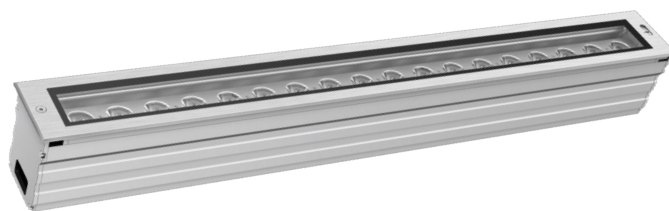

LYNX L ROTARY

ХАРАКТЕРИСТИКИ

Корпус: Литой под давлением алюминий, покрытый полиэстерной порошковой краской.

Передняя крышка: Нержавеющая сталь

Стекло: Закаленное стекло, 8.0мм

Угол раскрытия луча: 3.5°, 6°, 8°, 12°, 15°, 20°, 30°, 45°, 60°, 10x70°, 5x20°, 10x30°, 10x60°

Цвет корпуса: Металлик

Цветовая температура, К: 3000K-5600K, RGBW

Система управления: DALI, 1-10V, DMX-512, Switch On/Off

IK: 10

PF: >0.95

Класс электробезопасности: I класс (SELV)

Входное напряжение, V: 220V

Степень защиты, IP: IP67

Индекс цветопередачи, CRI: >80

Рабочая температура: -30°C ~ +50°C

Гарантированный

срок эксплуатации, часы: >50 000ч

Артикул	Наименование	Мощность, Вт	Размеры, мм	Входное напряжение, В	Угол рассеивания	Цветовая температура, К
829020030	LYNX L Rotary_300 20W Single 220V IP67	20Вт	300x110x130	220В	8°, 12°, 20°, 30°, 60°, 5x20°, 10x70°	3000K-5600K
829020035	LYNX L Rotary_300 20W RGBW4in1 220V IP67	20Вт	300x110x130	220В	15°, 20°, 30°, 10x30°, 10x60°	RGBW
829030030	LYNX L Rotary_300 30W Single 220V IP67	30Вт	300x110x130	220В	3.5°, 6°, 12°, 20°, 30°, 45°, 60°, 5x20°, 10x70°	3000K-5600K
829030035	LYNX L Rotary_300 30W RGBW4in1 220V IP67	30Вт	300x110x130	220В	8°, 15°, 20°, 30°, 10x30°, 10x60°	RGBW
829030050	LYNX L Rotary_500 30W Single 220V IP67	30Вт	500x110x130	220В	8°, 12°, 20°, 30°, 60°, 5x20°, 10x70°	3000K-5600K
829030055	LYNX L Rotary_500 30W RGBW4in1 220V IP67	30Вт	500x110x130	220В	15°, 20°, 30°, 10x30°, 10x60°	RGBW
829050050	LYNX L Rotary_500 50W Single 220V IP67	50Вт	500x110x130	220В	3.5°, 6°, 12°, 20°, 30°, 45°, 60°, 5x20°, 10x70°	3000K-5600K
829050055	LYNX L Rotary_500 50W RGBW4in1 220V IP67	50Вт	500x110x130	220В	8°, 15°, 20°, 30°, 10x30°, 10x60°	RGBW
829060100	LYNX L Rotary_1000 60W Single 220V IP67	60Вт	1000x110x130	220В	8°, 12°, 20°, 30°, 60°, 10x70°, 5x20°	3000K-5600K
829060105	LYNX L Rotary_1000 60W RGBW4in1 220V IP67	60Вт	1000x110x130	220В	15°, 20°, 30°, 10x30°, 10x60°	RGBW
829100100	LYNX L Rotary_1000 100W Single 220V IP67	100Вт	1000x110x130	220В	3.5°, 6°, 12°, 20°, 30°, 45°, 60°, 10x70°, 5x20°	3000K-5600K
829100105	LYNX L Rotary_1000 100W RGBW4in1 220V IP67	100Вт	1000x110x130	220В	8°, 15°, 20°, 30°, 10x30°, 10x60°	RGBW