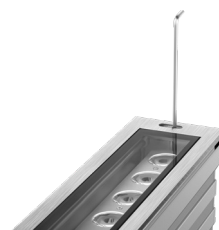

LYNX L ROTARY

ХАРАКТЕРИСТИКИ

Корпус: Литой под давлением алюминий, покрытый полиэстерной порошковой краской.

Передняя крышка: Нержавеющая сталь

Стекло: Закаленное стекло, 8.0мм

Угол раскрытия луча: 3.5°, 6°, 8°, 12°, 15°, 20°, 30°, 45°, 60°, 10x70°, 5x20°, 10x30°, 10x60°

Цвет корпуса: Металлик

Цветовая температура, К: 3000K-5600K, RGBW

Система управления: DALI, 1-10V, DMX-512, Switch On/Off

IK: 10

PF: >0.95

Класс электробезопасности: I класс (SELV)

Входное напряжение, V: 220V

Степень защиты, IP: IP67

Индекс цветопередачи, CRI: >80

Рабочая температура: -30°C ~ +50°C

Гарантированный

срок эксплуатации, часы: >50 000ч

Артикул	Наименование	Мощность, Вт	Размеры, мм	Входное напряжение, В	Угол рассеивания	Цветовая температура, К
829020030	LYNX L Rotary_300 20W Single 220V IP67	20Вт	300x110x130	220В	8°, 12°, 20°, 30°, 60°, 5x20°, 10x70°	3000K-5600K
829020035	LYNX L Rotary_300 20W RGBW4in1 220V IP67	20Вт	300x110x130	220В	15°, 20°, 30°, 10x30°, 10x60°	RGBW
829030030	LYNX L Rotary_300 30W Single 220V IP67	30Вт	300x110x130	220В	3.5°, 6°, 12°, 20°, 30°, 45°, 60°, 5x20°, 10x70°	3000K-5600K
829030035	LYNX L Rotary_300 30W RGBW4in1 220V IP67	30Вт	300x110x130	220В	8°, 15°, 20°, 30°, 10x30°, 10x60°	RGBW
829030050	LYNX L Rotary_500 30W Single 220V IP67	30Вт	500x110x130	220В	8°, 12°, 20°, 30°, 60°, 5x20°, 10x70°	3000K-5600K
829030055	LYNX L Rotary_500 30W RGBW4in1 220V IP67	30Вт	500x110x130	220В	15°, 20°, 30°, 10x30°, 10x60°	RGBW
829050050	LYNX L Rotary_500 50W Single 220V IP67	50Вт	500x110x130	220В	3.5°, 6°, 12°, 20°, 30°, 45°, 60°, 5x20°, 10x70°	3000K-5600K
829050055	LYNX L Rotary_500 50W RGBW4in1 220V IP67	50Вт	500x110x130	220В	8°, 15°, 20°, 30°, 10x30°, 10x60°	RGBW
829060100	LYNX L Rotary_1000 60W Single 220V IP67	60Вт	1000x110x130	220В	8°, 12°, 20°, 30°, 60°, 10x70°, 5x20°	3000K-5600K
829060105	LYNX L Rotary_1000 60W RGBW4in1 220V IP67	60Вт	1000x110x130	220В	15°, 20°, 30°, 10x30°, 10x60°	RGBW
829100100	LYNX L Rotary_1000 100W Single 220V IP67	100Вт	1000x110x130	220В	3.5°, 6°, 12°, 20°, 30°, 45°, 60°, 10x70°, 5x20°	3000K-5600K
829100105	LYNX L Rotary_1000 100W RGBW4in1 220V IP67	100Вт	1000x110x130	220В	8°, 15°, 20°, 30°, 10x30°, 10x60°	RGBW