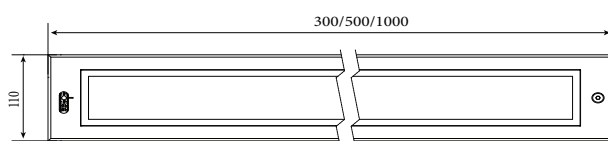

Цвет корпуса: Металлик

Цветовая температура, К: 3000K-5600K, RGBW

Система управления: DALI, 1-10V, DMX-512, Switch On/Off

IK: 10

PF: >0.95

Класс электробезопасности: I класс (SELV)

Входное напряжение, V: 220V

Степень защиты, IP: IP67

Индекс цветопередачи, CRI: >80

Рабочая температура: -30°C ~ +50°C

Гарантированный

срок эксплуатации, часы: >50 000ч

Артикул	Наименование	Мощность, Вт	Размеры, мм	Входное напряжение, В	Угол рассеивания	Цветовая температура, К
829020030	LYNX L Rotary_300 20W Single 220V IP67	20Вт	300x110x130	220В	8°, 12°, 20°, 30°, 60°, 5x20°, 10x70°	3000K-5600K
829020035	LYNX L Rotary_300 20W RGBW4in1 220V IP67	20Вт	300x110x130	220В	15°, 20°, 30°, 10x30°, 10x60°	RGBW
829030030	LYNX L Rotary_300 30W Single 220V IP67	30Вт	300x110x130	220В	3.5°, 6°, 12°, 20°, 30°, 45°, 60°, 5x20°, 10x70°	3000K-5600K
829030035	LYNX L Rotary_300 30W RGBW4in1 220V IP67	30Вт	300x110x130	220В	8°, 15°, 20°, 30°, 10x30°, 10x60°	RGBW
829030050	LYNX L Rotary_500 30W Single 220V IP67	30Вт	500x110x130	220В	8°, 12°, 20°, 30°, 60°, 5x20°, 10x70°	3000K-5600K
829030055	LYNX L Rotary_500 30W RGBW4in1 220V IP67	30Вт	500x110x130	220В	15°, 20°, 30°, 10x30°, 10x60°	RGBW
829050050	LYNX L Rotary_500 50W Single 220V IP67	50Вт	500x110x130	220В	3.5°, 6°, 12°, 20°, 30°, 45°, 60°, 5x20°, 10x70°	3000K-5600K
829050055	LYNX L Rotary_500 50W RGBW4in1 220V IP67	50Вт	500x110x130	220В	8°, 15°, 20°, 30°, 10x30°, 10x60°	RGBW
829060100	LYNX L Rotary_1000 60W Single 220V IP67	60Вт	1000x110x130	220В	8°, 12°, 20°, 30°, 60°, 10x70°, 5x20°	3000K-5600K
829060105	LYNX L Rotary_1000 60W RGBW4in1 220V IP67	60Вт	1000x110x130	220В	15°, 20°, 30°, 10x30°, 10x60°	RGBW
829100100	LYNX L Rotary_1000 100W Single 220V IP67	100Вт	1000x110x130	220В	3.5°, 6°, 12°, 20°, 30°, 45°, 60°, 10x70°, 5x20°	3000K-5600K
829100105	LYNX L Rotary_1000 100W RGBW4in1 220V IP67	100Вт	1000x110x130	220В	8°, 15°, 20°, 30°, 10x30°, 10x60°	RGBW