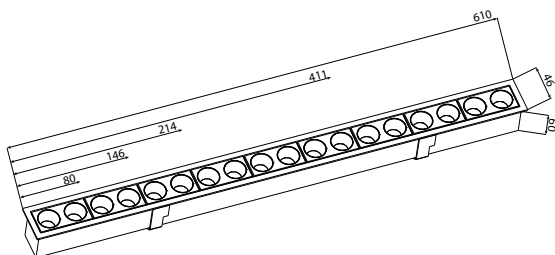

Встраиваемая серия линейных потолочных светильников LINER RAIL.

**Корпус:** Литой под давлением алюминий, покрытый полиэстеровой порошковой краской.

**Цвет корпуса:** Черный, Белый

**Цветовая температура, К:** 2700K-6000K

**Индекс цветопередачи, CRI:** >80, >90

**Рабочая температура:** -10°C до +45°C

Черный Белый

Артикул	Наименование	Мощность, W	Размеры, мм	Входное напряжение, V	Цветовая температура, К		Вес, кг
652004010	LINER RAIL 2chip 80mm 4W single color 220V IP23	4W	80x46x60 / cut size 72x42	220V	2700K-6000K	15°, 25°, 30°, 60°	0,2
652010010	LINER RAIL 4 chip 146mm 10W single color 220V IP23	10W	146x46x60 / cut size 138x42	220V	2700K-6000K	15°, 25°, 30°, 60°	0,4
652012010	LINER RAIL 6 chip 214mm 12W single color 220V IP23	12W	214x46x60 / cut size 204x42	220V	2700K-6000K	15°, 25°, 30°, 60°	0,6
652024010	LINER RAIL 12chip 411mm 24W single color 220V IP23	24W	411x46x60 / cut size 404x42	220V	2700K-6000K	15°, 25°, 30°, 60°	1,2
652036010	LINER RAIL 18chip 610mm 36W single color 220V IP23	36W	610x46x60 / cut size 604x45	220V	2700K-6000K	15°, 25°, 30°, 60°	1,6