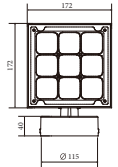

Крепление на пятке

Хомут-крепление

Кольшеч в землю

Артикул	Наименование	Мощность, Вт	Размеры, мм	Входное напряжение, В	Угол рассеивания	Цветовая температура, К	Вес, кг
757035010	Libra M 35W single color 9pcs 220V IP 66	35Вт	172x172x85	220В	3,5°, 12°, 20°, 30°, 60°, 5x20, 10x70°	2700К-5600К	2,6кг
757036010	Libra M 35W RGBW 4in1 DMX-512 18pcs 220V IP66	35Вт	172x172x85	220В/36В	6°, 15°, 20°, 30°, 45°, 20x40°, 15x25°	RGBW	2,6кг
757036020	Libra M 35W RGBW 4in1 RDM 18pcs 220V IP66	35Вт	172x172x85	220В/36В	6°, 15°, 20°, 30°, 45°, 20x40°, 15x25°	RGBW	2,6кг
757040010	Libra M 40W single color ELECTRONIC ZOOM 36pcs 36V IP66	40Вт	172x172x69	36В	7°-36°	2700К-5600К	2,6кг
757050010	Libra M 50W single color 9pcs 220V IP 66	50Вт	172x172x85	220В	3,5°, 12°, 20°, 30°, 60°, 5x20, 10x70°	2700К-5600К	2,6кг
757060010	Libra M 60W RGBW 4in1 DMX-512 9pcs 220V IP66	60Вт	172x172x85	220В/36В	8°, 15°, 20°, 30°, 15x60°	RGBW	2,6кг
757060020	Libra M 60W RGBW 4in1 RDM 9pcs 220V IP66	60Вт	172x172x85	220В/36В	8°, 15°, 20°, 30°, 15x60°	RGBW	2,6кг
75740	Кольшеч в землю LIBRA M	-	-	-	-	-	-
75745	Кронштейн-крепление на пятке Libra M	-	-	-	-	-	-
75750	Хомут-крепление на опору Libra M	-	-	-	-	-	-