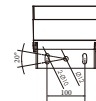

Крепление на пятке

Хомут-крепление

Кольшеч в землю

Артикул	Наименование	Мощность, Вт	Размеры, мм	Входное напряжение, В	Угол рассеивания	Цветовая температура, К	Вес, кг
757035010	Libra M 35W single color 9pcs 220V IP 66	35Вт	172x172x85	220В	3,5°, 12°, 20°, 30°, 60°, 5x20, 10x70°	2700К-5600К	2,6кг
757036010	Libra M 35W RGBW 4in1 DMX-512 18pcs 220V IP66	35Вт	172x172x85	220В/36В	6°, 15°, 20°, 30°, 45°, 20x40°, 15x25°	RGBW	2,6кг
757036020	Libra M 35W RGBW 4in1 RDM 18pcs 220V IP66	35Вт	172x172x85	220В/36В	6°, 15°, 20°, 30°, 45°, 20x40°, 15x25°	RGBW	2,6кг
757040010	Libra M 40W single color ELECTRONIC ZOOM 36pcs 36V IP66	40Вт	172x172x69	36В	7°-36°	2700К-5600К	2,6кг
757050010	Libra M 50W single color 9pcs 220V IP 66	50Вт	172x172x85	220В	3,5°, 12°, 20°, 30°, 60°, 5x20, 10x70°	2700К-5600К	2,6кг
757060010	Libra M 60W RGBW 4in1 DMX-512 9pcs 220V IP66	60Вт	172x172x85	220В/36В	8°, 15°, 20°, 30°, 15x60°	RGBW	2,6кг
757060020	Libra M 60W RGBW 4in1 RDM 9pcs 220V IP66	60Вт	172x172x85	220В/36В	8°, 15°, 20°, 30°, 15x60°	RGBW	2,6кг
75740	Кольшеч в землю LIBRA M	-	-	-	-	-	-
75745	Кронштейн-крепление на пятке Libra M	-	-	-	-	-	-
75750	Хомут-крепление на опору Libra M	-	-	-	-	-	-