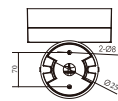

Крепление на пятке

Хомут-крепление

Кольшеч в землю

Артикул	Наименование	Мощность, Вт	Размеры, мм	Входное напряжение, В	Угол рассеивания	Цветовая температура, К	Вес, кг
757035010	Libra M 35W single color 9pcs 220V IP 66	35Вт	172x172x85	220В	3,5°, 12°, 20°, 30°, 60°, 5x20, 10x70°	2700К-5600К	2,6кг
757036010	Libra M 35W RGBW 4in1 DMX-512 18pcs 220V IP66	35Вт	172x172x85	220В/36В	6°, 15°, 20°, 30°, 45°, 20x40°, 15x25°	RGBW	2,6кг
757036020	Libra M 35W RGBW 4in1 RDM 18pcs 220V IP66	35Вт	172x172x85	220В/36В	6°, 15°, 20°, 30°, 45°, 20x40°, 15x25°	RGBW	2,6кг
757040010	Libra M 40W single color ELECTRONIC ZOOM 36pcs 36V IP66	40Вт	172x172x69	36В	7°-36°	2700К-5600К	2,6кг
757050010	Libra M 50W single color 9pcs 220V IP 66	50Вт	172x172x85	220В	3,5°, 12°, 20°, 30°, 60°, 5x20, 10x70°	2700К-5600К	2,6кг
757060010	Libra M 60W RGBW 4in1 DMX-512 9pcs 220V IP66	60Вт	172x172x85	220В/36В	8°, 15°, 20°, 30°, 15x60°	RGBW	2,6кг
757060020	Libra M 60W RGBW 4in1 RDM 9pcs 220V IP66	60Вт	172x172x85	220В/36В	8°, 15°, 20°, 30°, 15x60°	RGBW	2,6кг
75740	Кольшеч в землю LIBRA M	-	-	-	-	-	-
75745	Кронштейн-крепление на пятке Libra M	-	-	-	-	-	-
75750	Хомут-крепление на опору Libra M	-	-	-	-	-	-