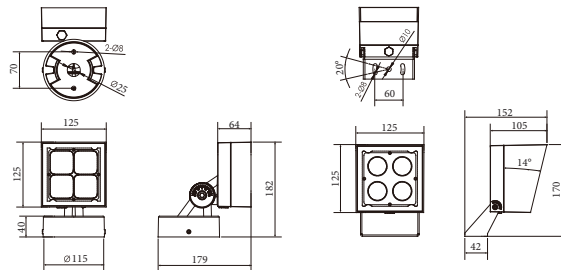

Крепление на пятке

Хомут-крепление

Кольшек в землю

Артикул	Наименование	Мощность, Вт	Размеры, мм	Входное напряжение, В	Угол рассеивания	Цветовая температура, К	Вес, кг
757020010	Libra S 20W single color 4pcs 220V IP66	20Вт	125x125x75	220В	3,5°, 12°, 20°, 30°, 60°, 5x20, 10x70°	2700К-5600К	2,2кг
757020020	Libra S 20W RGBW 4in 1 DMX-512 4pcs 24V IP66	20Вт	125x125x75	24В	8°, 15°, 20°, 30°, 15x60°	RGBW	2,2кг
757020030	Libra S 20W single color ELECTRONIC ZOOM 16pcs 36V IP66	20Вт	125x125x64	36В	7°-36°	2700К-5600К	2,2кг
75725	Кольшек в землю LIBRA S	-	-	-	-	-	-
75730	Кронштейн-крепление на пятке Libra S	-	-	-	-	-	-
75735	Хомут-крепление на опору Libra S	-	-	-	-	-	-