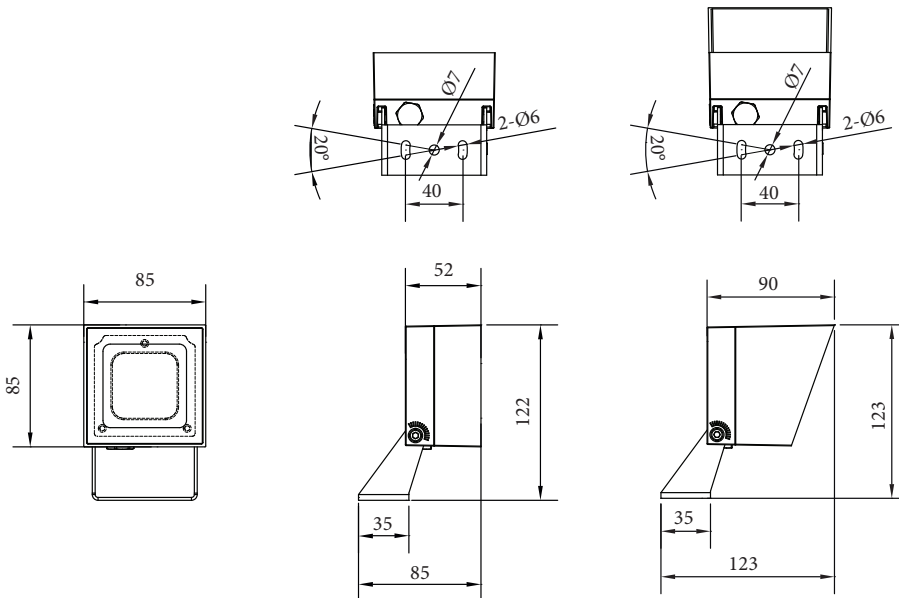

Артикул	Наименование	Мощность, Вт	Размеры, мм	Входное напряжение, В	Угол рассеивания	Цветовая температура, К	Вес, кг
757012010	Libra XS 12W single color 1pcs 220V IP66	12Вт	85x85x52	220В	12°, 24°, 36°, 70°	2700K-5600K	0,7кг
757008010	Libra XS 8W RGBW 4in1 DMX-512 1pcs 24V IP66	8Вт	85x85x52	24В	8°, 15°, 20°, 30°, 15x60°	RGBW	0,7кг
75710	Кольшечек в землю LIBRA XS	-	-	-	-	-	-