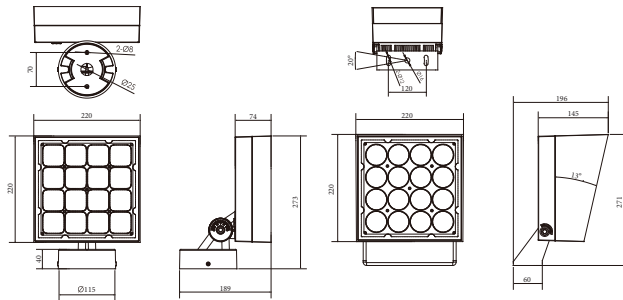

Крепление на пятке

Хомут-крепление

Артикул	Наименование	Мощность, Вт	Размеры, мм	Входное напряжение, В	Угол рассеивания	Цветовая температура, К	Вес, кг
757080010	Libra L 80W single color 16pcs 220V IP66	80Вт	220x220x95	220В	3,5°, 12°, 20°, 30°, 60°, 5x20, 10x70°	2700K-5600K	5,2кг
757080020	Libra L 80W single color 32pcs 220V IP66	80Вт	220x220x95	220В	6°, 15°, 20°, 30°, 45°, 20x40°, 15x25°	2700K-5600K	5,2кг
757080030	Libra L 80W single color ELECTRONIC ZOOM 64pcs 36V IP66	80Вт	220x220x74	36В	7°-36°	2700K-5600K	5,2кг
757100010	Libra L 100W RGBW 4in1 DMX-512 16pcs 220V IP66	100Вт	220x220x95	220В/36В	8°, 15°, 20°, 30°, 15x60°	RGBW	5,2кг
757100020	Libra L 100W RGBW 4in1 RDM 16pcs 220V IP66	100Вт	220x220x95	220В/36В	8°, 15°, 20°, 30°, 15x60°	RGBW	5,2кг
757100030	Libra L 100W RGBW 4in1 DMX-512 32pcs 220V IP66	100Вт	220x220x95	220В/36В	6°, 15°, 20°, 30°, 45°, 20x40°, 15x25°	RGBW	5,2кг
757100040	Libra L 100W RGBW 4in1 RDM 32pcs 220V IP66	100Вт	220x220x95	220В/36В	6°, 15°, 20°, 30°, 45°, 20x40°, 15x25°	RGBW	5,2кг
75760	Кронштейн-крепление на пятке Libra L	-	-	-	-	-	-
75765	Хомут-крепление на опору Libra L	-	-	-	-	-	-