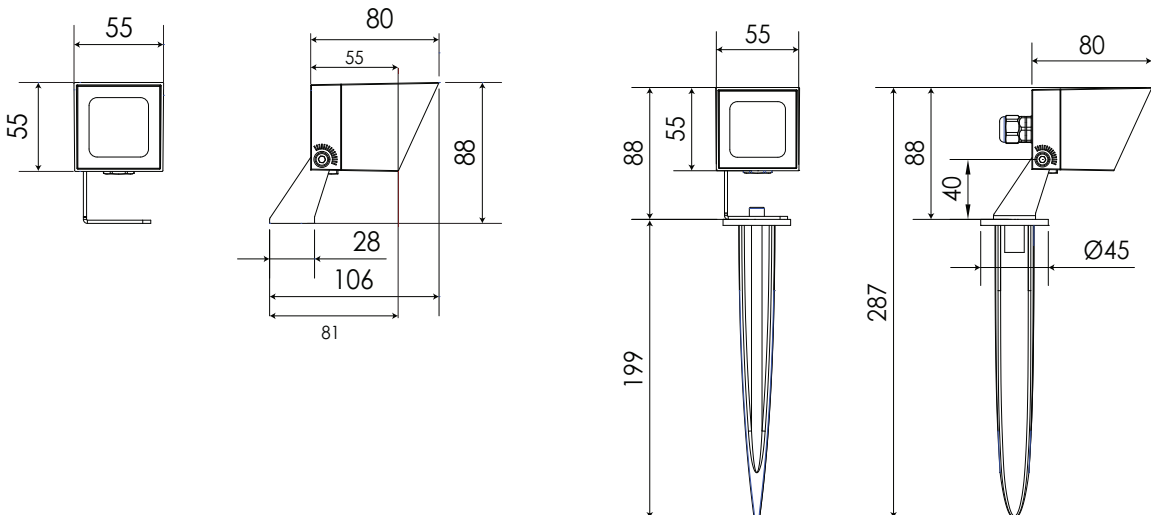

LIBRA XXS

ХАРАКТЕРИСТИКИ

Корпус: Литой под давлением алюминий, покрытый полиэстерной порошковой краской.

Стекло: Закаленное стекло, 5.0мм

Угол раскрытия луча: 2,6°, 3,5°, 6°, 12°, 15°, 20°, 30°, 45°, 60°, 5x20°, 10x70°, 15x60°

Рабочая температура: -35°C ~ +50°C

Гарантированный

срок эксплуатации: >50 000ч

С антибликовым козырьком

Артикул	Наименование	Мощность, Вт	Размеры, мм	Входное напряжение, В	Угол рассеивания	Цветовая температура, К	Вес, кг
757010010	Libra XXS 10W single color 1pc 24V IP66	10Вт	55x55x55	24В	2,6°, 3,5°, 6°, 12°, 20°, 30°, 45°, 60°, 5x20°, 10x70°	2700K-5600K	0,35кг
757008020	Libra XXS 8W RGBW 4in 1 DMX-512 1pc 24V IP66	8Вт	55x55x55	24В	15°, 20°, 30°, 15x60°	RGBW	0,35кг
75715	Кольшеч в землю LIBRA XXS	-	-	-	-	-	-