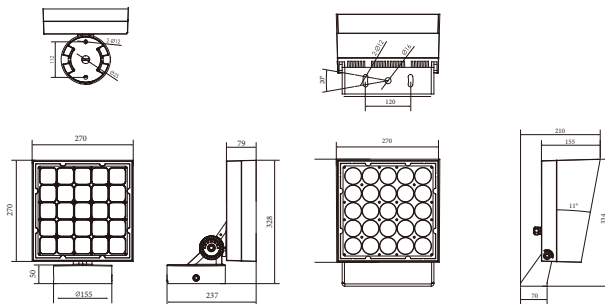

Крепление на пятке

Хомут-крепление

Артикул	Наименование	Мощность, Вт	Размеры, мм	Входное напряжение, В	Угол рассеивания	Цветовая температура, К	Вес, кг
757120010	Libra XL 120W single color 25pcs 220V IP66	120Вт	270x270x105	220В	3,5°, 12°, 20°, 30°, 60°, 5x20, 10x70°	2700K-5600K	7,5кг
757120020	Libra XL 120W single color 25pcs 220V IP 66	120Вт	270x270x105	220В	3,5°, 12°, 20°, 30°, 60°, 5x20, 10x70°	2700K-5600K	7,5кг
757120030	Libra XL 120W single color 48pcs 220V IP 66	120Вт	270x270x105	220В	6°, 15°, 20°, 30°, 45°, 20x40°, 15x25°	2700K-5600K	7,5кг
757120040	Libra XL 120W single color ELECTRONIC ZOOM 36V IP 66	120Вт	270x270x79	36В	7°-36°	2700K-5600K	7,5кг
757150010	Libra XL 150W RGBW 4in1 DMX-512 24pcs 220V IP 66	150Вт	270x270x105	220В/36В	8°, 15°, 20°, 30°, 15x60°	RGBW	7,5кг
757150020	Libra XL 150W RGBW 4in1 RDM 24pcs 220V IP 66	150Вт	270x270x105	220В/36В	8°, 15°, 20°, 30°, 15x60°	RGBW	7,5кг
757150030	Libra XL 150W RGBW 4in1 DMX-512 48pcs 220V IP 66	150Вт	270x270x105	220В/36В	6°, 15°, 20°, 30°, 45°, 20x40°, 15x25°	RGBW	7,5кг
757150040	Libra XL 150W RGBW 4in1 RDM 48pcs 220V IP 66	150Вт	270x270x105	220В/36В	6°, 15°, 20°, 30°, 45°, 20x40°, 15x25°	RGBW	7,5кг
75775	Кронштейн-крепление на пятке Libra XL	-	-	-	-	-	-
75780	Хомут-крепление на опору Libra XL	-	-	-	-	-	-