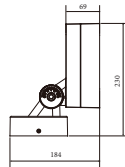

Крепление на пятке

Хомут-крепление

Кольшеч в землю

Артикул	Наименование	Мощность, Вт	Размеры, мм	Входное напряжение, В	Угол рассеивания	Цветовая температура, К	Вес, кг
757035010	Libra M 35W single color 9pcs 220V IP 66	35Вт	172x172x85	220В	3,5°, 12°, 20°, 30°, 60°, 5x20, 10x70°	2700К-5600К	2,6кг
757036010	Libra M 35W RGBW 4in1 DMX-512 18pcs 220V IP66	35Вт	172x172x85	220В/36В	6°, 15°, 20°, 30°, 45°, 20x40°, 15x25°	RGBW	2,6кг
757036020	Libra M 35W RGBW 4in1 RDM 18pcs 220V IP66	35Вт	172x172x85	220В/36В	6°, 15°, 20°, 30°, 45°, 20x40°, 15x25°	RGBW	2,6кг
757040010	Libra M 40W single color ELECTRONIC ZOOM 36pcs 36V IP66	40Вт	172x172x69	36В	7°-36°	2700К-5600К	2,6кг
757050010	Libra M 50W single color 9pcs 220V IP 66	50Вт	172x172x85	220В	3,5°, 12°, 20°, 30°, 60°, 5x20, 10x70°	2700К-5600К	2,6кг
757060010	Libra M 60W RGBW 4in1 DMX-512 9pcs 220V IP66	60Вт	172x172x85	220В/36В	8°, 15°, 20°, 30°, 15x60°	RGBW	2,6кг
757060020	Libra M 60W RGBW 4in1 RDM 9pcs 220V IP66	60Вт	172x172x85	220В/36В	8°, 15°, 20°, 30°, 15x60°	RGBW	2,6кг
75740	Кольшеч в землю LIBRA M	-	-	-	-	-	-
75745	Кронштейн-крепление на пятке Libra M	-	-	-	-	-	-
75750	Хомут-крепление на опору Libra M	-	-	-	-	-	-