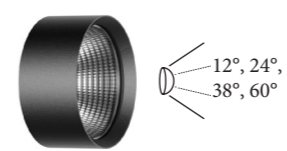

GOTIC

Gotic T

Gotic R

Gotic C

Оптическая линза

Рефлектор

Zoom

Фокусная диафрагма

Zoomable

АКСЕССУАРЫ

Dimmable

art: 588030010 Gotic T

art: 588030020 Gotic R

art: 588030030 Gotic C

GOTIC

20W/30W
 CRI >90/>95/>98
 0-10V / DALI /
 TUYA / CASAMBI