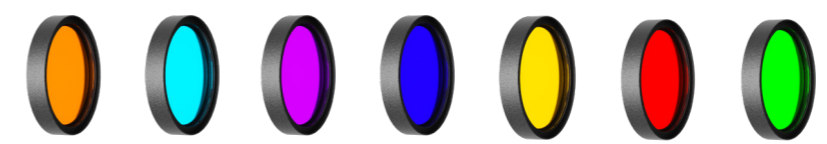

GOTIC

Gotic T

Gotic R

Gotic C

Оптическая линза

Рефлектор

Zoom

Фокусная диафрагма

Zoomable

АКСЕССУАРЫ

Dimmable

art: 588030010 Gotic T

art: 588030020 Gotic R

art: 588030030 Gotic C

GOTIC

20W/30W
 CRI >90/>95/>98
 0-10V / DALI /
 TUYA / CASAMBI