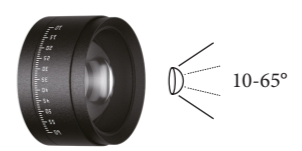

GOTIC

Gotic T

Gotic R

Gotic C

Оптическая линза

Рефлектор

Zoom

Фокусная диафрагма

Zoomable

АКСЕССУАРЫ

Dimmable

art: 588030010 Gotic T

art: 588030020 Gotic R

art: 588030030 Gotic C

GOTIC

20W/30W
 CRI >90/>95/>98
 0-10V / DALI /
 TUYA / CASAMBI