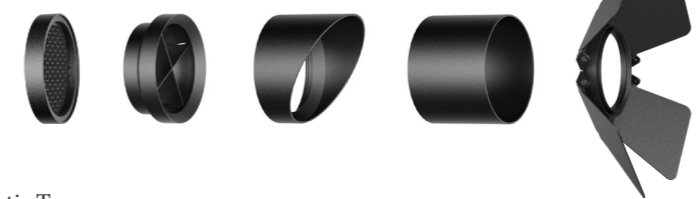

GOTIC

Gotic T

Gotic R

Gotic C

Оптическая линза

Рефлектор

Zoom

Фокусная диафрагма

Zoomable

АКСЕССУАРЫ

Dimmable

art: 588030010 Gotic T

art: 588030020 Gotic R

art: 588030030 Gotic C

GOTIC

20W/30W
 CRI >90/>95/>98
 0-10V / DALI /
 TUYA / CASAMBI