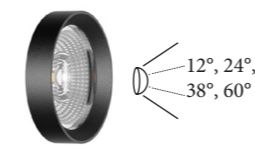

GOTIC

Gotic T

Gotic R

Gotic C

Оптическая линза

Рефлектор

Zoom

Фокусная диафрагма

Zoomable

АКСЕССУАРЫ

Dimmable

art: 588030010 Gotic T

art: 588030020 Gotic R

art: 588030030 Gotic C

GOTIC

20W/30W
 CRI >90/>95/>98
 0-10V / DALI /
 TUYA / CASAMBI