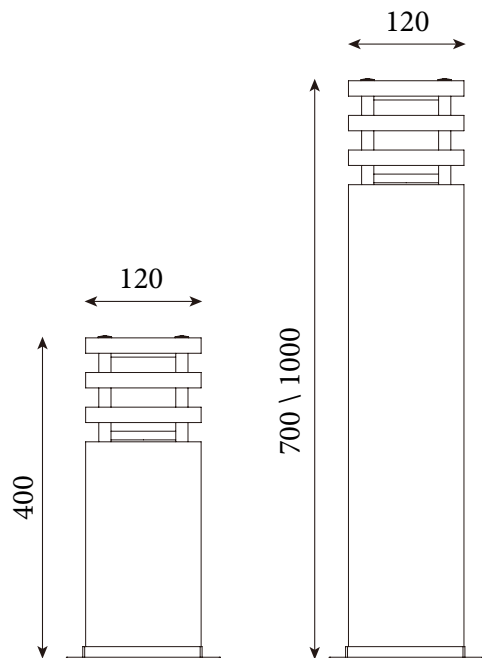

### ХАРАКТЕРИСТИКИ

Корпус: Гранит, Песчаник, Нержавеющая сталь  
 Угол раскрытия луча: 120°  
 Цветовая температура, К: 3000К, 4000К  
 Система управления: Switch On\Off

Входное напряжение, V: 220V  
 Степень защиты, IP: IP65  
 Рабочая температура: -40°C to +45°C  
 (при запуске: -20°C)

Feliz Square Гранит

Feliz Square Песчаник

Артикул	Наименование	Мощность, Вт	Размеры, мм	Входное напряжение, В	Угол рассеивания	Цветовая температура, К	Тип камня	Вес, кг
688010040	FELIZ SQUARE 10W 400mm single color 220V IP65	10Вт	d120x400	220В	120°	3000К, 4000К	Гранит \ Песчаник	8,4кг
688010050	FELIZ SQUARE 10W 700mm single color 220V IP65	10Вт	d120x700	220В	120°	3000К, 4000К	Гранит \ Песчаник	14,7кг
688010060	FELIZ SQUARE 10W 1000mm single color 220V IP65	10Вт	d120x1000	220В	120°	3000К, 4000К	Гранит \ Песчаник	23кг