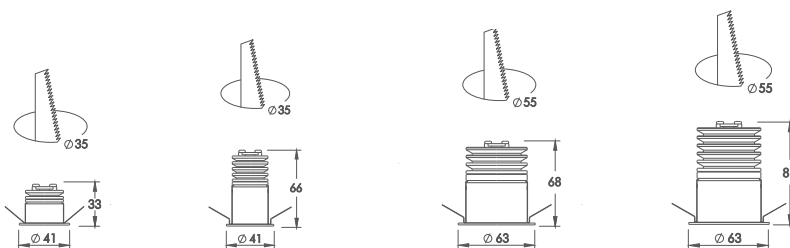

**Корпус:** Литой под давлением алюминий, покрытый полиэфирной порошковой краской

**Углы рассеивания:** 12°, 20°, 24°, 30°, 36°

**Цветовая температура:** 2400K, 2700K, 3000K, 4000K, 5000K

**Индекс цветопередачи, CRI:** 80, 90

**Возможность диммирования:** Доступно для ряда серий

**Рабочая температура:** -10°C до +60°C

Наименование	Мощность, W	Размеры, мм	Входное напряжение, V	Цветовая температура, K		Вес, кг
CALIBRI 2W 220V IP 20	2W	d41x33 / cutout d35	220V	2400K-5000K	12°, 20°, 24°, 30°, 36°	0,053
CALIBRI 4W 220V IP 20	4W	d41x66 / cutout d35	220V	2400K-5000K	12°, 20°, 24°, 30°, 36°	0,065
CALIBRI 5W 220V IP 20	5W	d63x68 / cutout d55	220V	2400K-5000K	12°, 20°, 24°, 30°, 36°	0,2
CALIBRI 7W 220V IP 20	7W	d63x81 / cutout d55	220V	2400K-5000K	12°, 20°, 24°, 30°, 36°	0,25