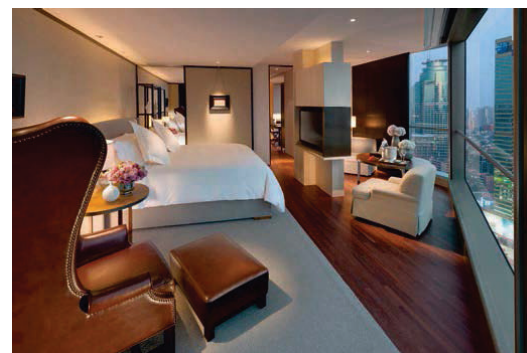

Разработан для отелей, баров, ресторанов и других мест, где особенно важен мягкий и комфортный свет.

- 5 различных углов рассеивания.
- Съемный корпус может быть зашпаклеван и покрашен в цвет потолка.
- Упрощенный монтаж.

Корпус: Литой под давлением алюминий, покрытый полиэфирной порошковой краской

Углы рассеивания: 12°, 20°, 24°, 30°, 36°

Цветовая температура: 2400K, 2700K, 3000K, 4000K, 5000K

Индекс цветопередачи, CRI: 80, 90

Возможность диммирования: Доступно для ряда серий

Рабочая температура: -10°C до +60°C

Наименование	Мощность, W	Размеры, мм	Входное напряжение, V	Цветовая температура, K		Вес, кг
CALIBRI 2W 220V IP 20	2W	d41x33 / cutout d35	220V	2400K-5000K	12°, 20°, 24°, 30°, 36°	0,053
CALIBRI 4W 220V IP 20	4W	d41x66 / cutout d35	220V	2400K-5000K	12°, 20°, 24°, 30°, 36°	0,065
CALIBRI 5W 220V IP 20	5W	d63x68 / cutout d55	220V	2400K-5000K	12°, 20°, 24°, 30°, 36°	0,2
CALIBRI 7W 220V IP 20	7W	d63x81 / cutout d55	220V	2400K-5000K	12°, 20°, 24°, 30°, 36°	0,25

*Полный список моделей на www.img-lighting.com

Серия встраиваемых светильников Soft-Light