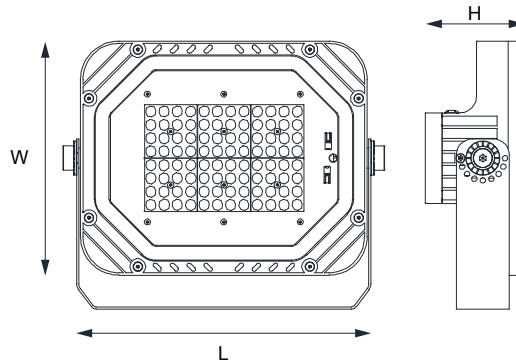

ARIZONA

ХАРАКТЕРИСТИКИ

Корпус: Литой под давлением алюминий, покрытый полиэстерной порошковой краской.
Угол раскрытия луча: 25°; 60°; 90°; 75x135°
Цвет корпуса: Черный, Серый
Цветовая температура, К: 3000К - 6500К
Система управления: Switch On\Off

PF: >0.95
Класс электрозащиты: I класс (SELV)
Входное напряжение, V: 220V
Степень защиты, IP: IP66
Индекс цветопередачи, CRI: >70
Рабочая температура: -40°C ~ +50°C
Гарантированный срок эксплуатации, часы: >75 000ч
Опция: Датчик движения

30W

60W

100W

200W

Артикул	Наименование	Мощность, Вт	Размеры, мм	Входное напряжение, В	Угол рассеивания	Цветовая температура, К	Вес, кг
786010010	ARIZONA 30W 220V IP66	30Вт	185x148x69	220В	25°,60°,90°,75x135°	3000К-6500К	1.6кг
786010020	ARIZONA 60W 220V IP66	60Вт	303x246x93	220В	25°,60°,90°,75x135°	3000К-6500К	4.4кг
786010030	ARIZONA 80W 220V IP66	80Вт	303x246x93	220В	25°,60°,90°,75x135°	3000К-6500К	4.7кг
786010040	ARIZONA 100W 220V IP66	100Вт	358x309x110	220В	25°,60°,90°,75x135°	3000К-6500К	7.1кг
786010050	ARIZONA 150W 220V IP66	150Вт	358x309x110	220В	25°,60°,90°,75x135°	3000К-6500К	7.8кг
786010060	ARIZONA 200W 220V IP66	200Вт	437x352x126	220В	25°,60°,90°,75x135°	3000К-6500К	9.7кг